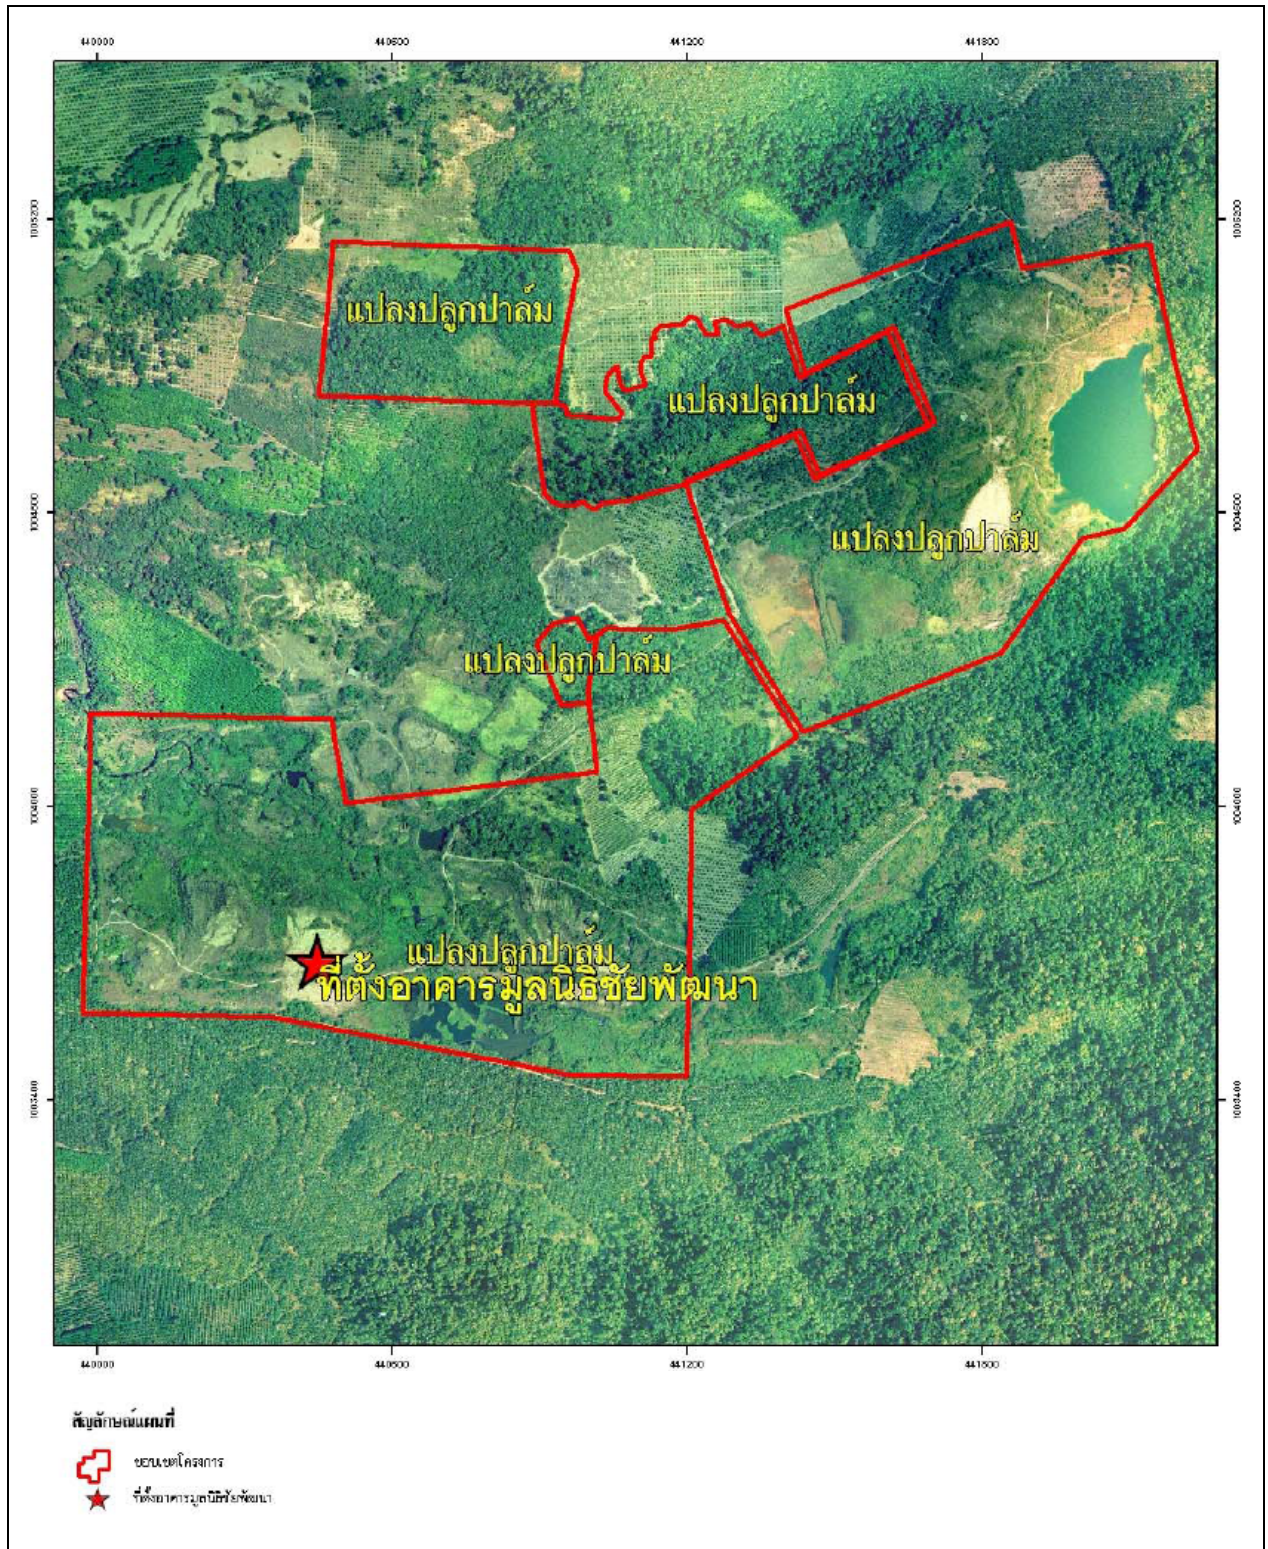

กิจกรรมที่มีการดำเนินงานในพื้นที่โครงการ

ที่มา : สถานีพัฒนาที่ดินพังงา และสำนักงานพัฒนาที่ดินเขต 11 (รอกการตรวจสอบความถูกต้อง)

สถานะข้อมูล : ไฟล์ดิจิทัล (shp.)