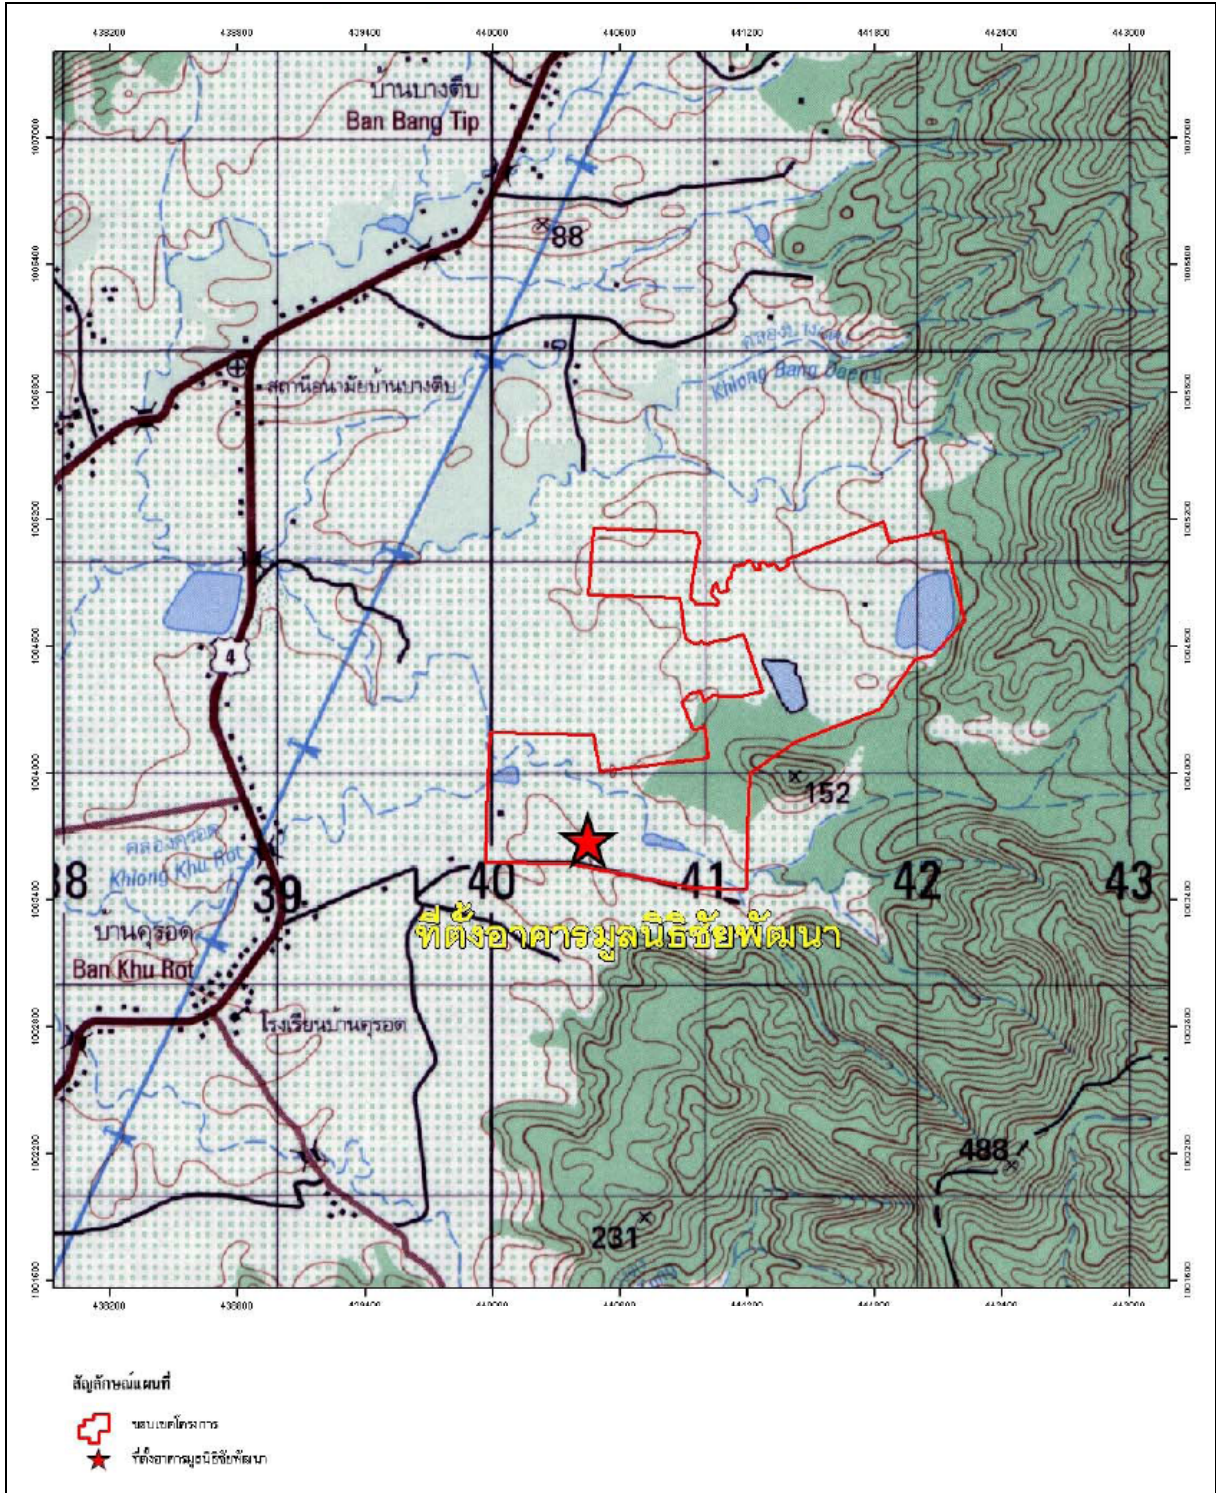

# โครงการพัฒนาพื้นที่และปรับปรุงบำรุงดิน เพื่อปลูกปาล์มน้ำมันตามพระราชดำริ

ตำบลบางวัน อำเภอกุระบุรี จังหวัดพังงา

## ความเป็นมาของโครงการ

วันที่ 27 มีนาคม 2548 ท่านรองเลขาธิการมูลนิธิชัยพัฒนา ท่านรองอธิบดีกรมพัฒนาที่ดินและคณะ ได้เดินทางไปสำรวจพื้นที่บ้านครูด หมู่ที่ 5 ตำบลบางวัน อำเภอกระบุรี จังหวัดพังงา และได้สั่งการให้สถานีพัฒนาที่ดินพังงาดำเนินการปรับปรุงพื้นที่ดังกล่าวแล้วปลูกปาล์มน้ำมัน (โดยมีกรมวิชาการเกษตรศูนย์วิจัยปาล์มน้ำมัน สุราษฎร์ธานีเป็นผู้ปลูกและดูแลรักษา)

## ที่ตั้งพื้นที่โครงการ

โครงการพัฒนาพื้นที่และปรับปรุงบำรุงดินเพื่อปลูกปาล์มน้ำมันตั้งอยู่ บ้านครูด หมู่ที่ 5 ตำบลบางวัน อำเภอกระบุรี จังหวัดพังงา ตั้งอยู่ระหว่างค่าพิกัด  $x = 439945 - 441841$  และระหว่างค่าพิกัด  $y = 1003570 - 1005201$  มีพื้นที่ทั้งหมดของ โครงการ 801-0-80 ไร่

# แผนที่แสดงขอบเขต โครงการพัฒนาพื้นที่และปรับปรุงบำรุงดินเพื่อปลูกปาล์มน้ำมันตามพระราชดำริ ตำบลบางวัน อำเภอกระบุรี จังหวัดพังงา

ที่มา : สถานีพัฒนาที่ดินพังงา และสำนักงานพัฒนาที่ดินเขต 11

สถานะข้อมูล : ไฟล์ดิจิทัล (shp.)