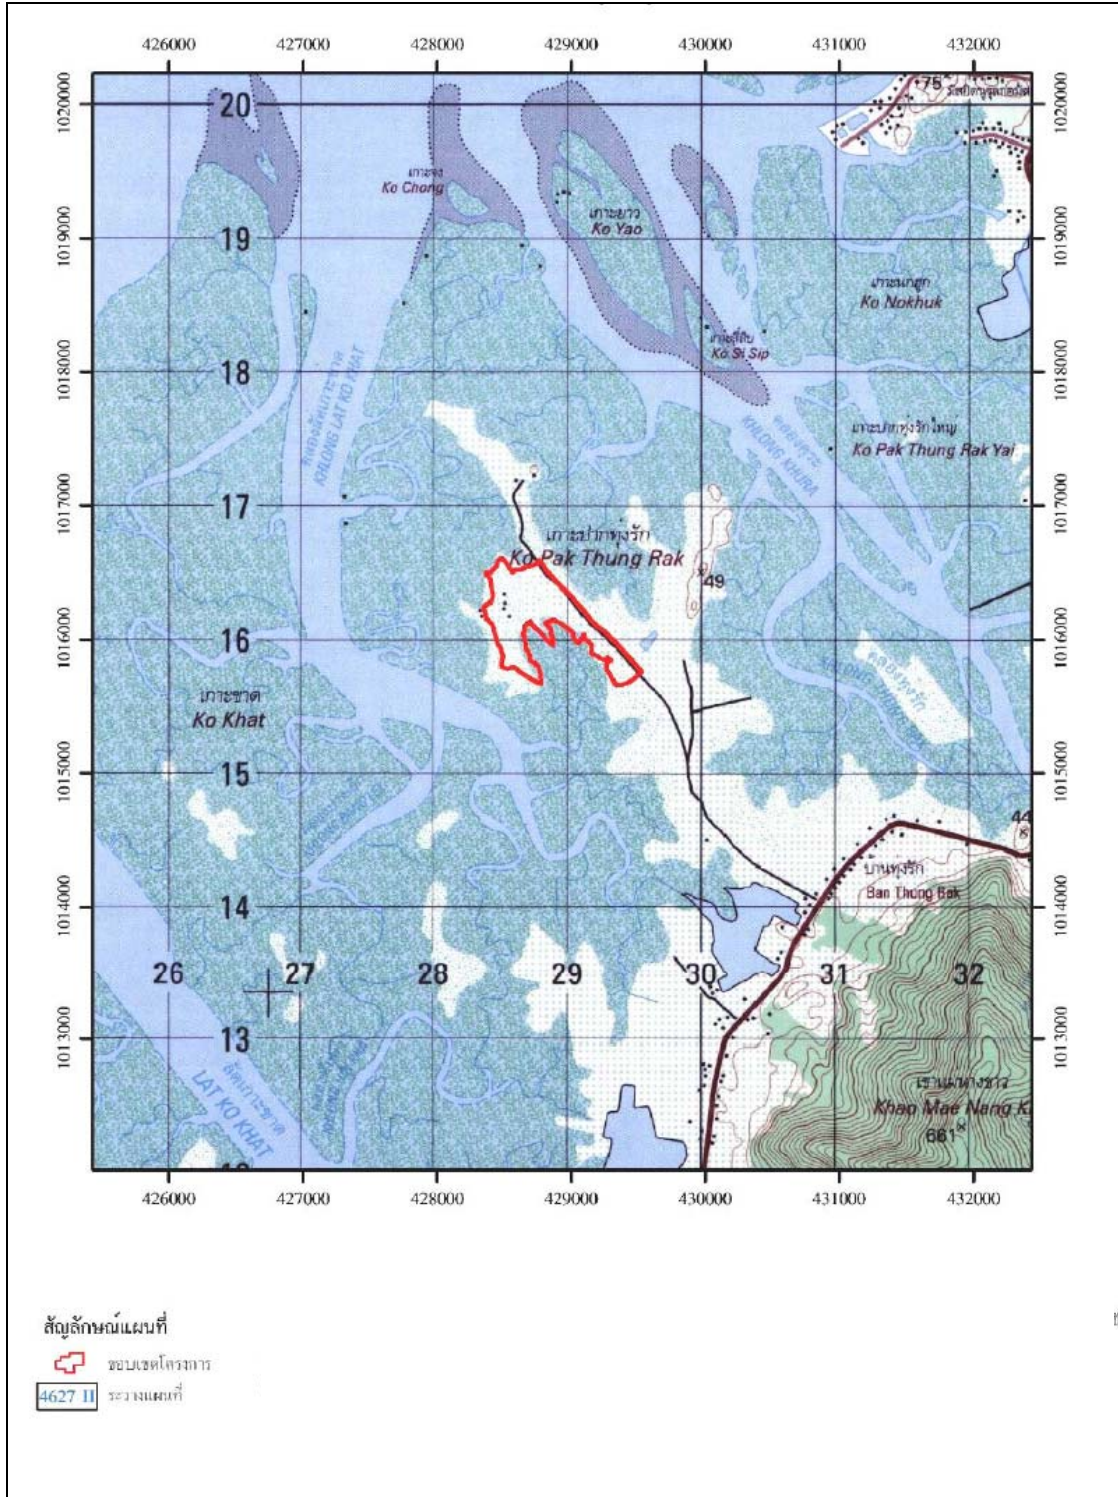

ลักษณะพื้นที่บริเวณบ้านทุ่งรัก มีลักษณะภูมิประเทศ ค่อนข้างเรียบ มีความลาดชัน 0-2เปอร์เซ็นต์ ชุดดินที่พบในบริเวณพื้นที่ดำเนินการ มีจำนวน 1 ชุดดินได้แก่ ชุดดินบ้านทอน (Bh) และมีหน่วยพื้นที่เบ็ดเตล็ด 3 หน่วย ได้แก่ ปอกุ้งร้าง ที่อยู่อาศัย และแหล่งน้ำ

ที่ตั้งพื้นที่โครงการ

โครงการมูลนิธิชัยพัฒนา บ้านทุ่งรัก หมู่ที่ 6 ตำบลแม่นางขาว อำเภอกระบุรี จังหวัดพังงา มีเนื้อที่ประมาณ 291-0-0 ไร่

แผนที่แสดงขอบเขต
โครงการมูลนิธิชัยพัฒนาบ้านทุ่งรัก
ตำบลแม่นางขาว อำเภอกระบุรี จังหวัดพังงา