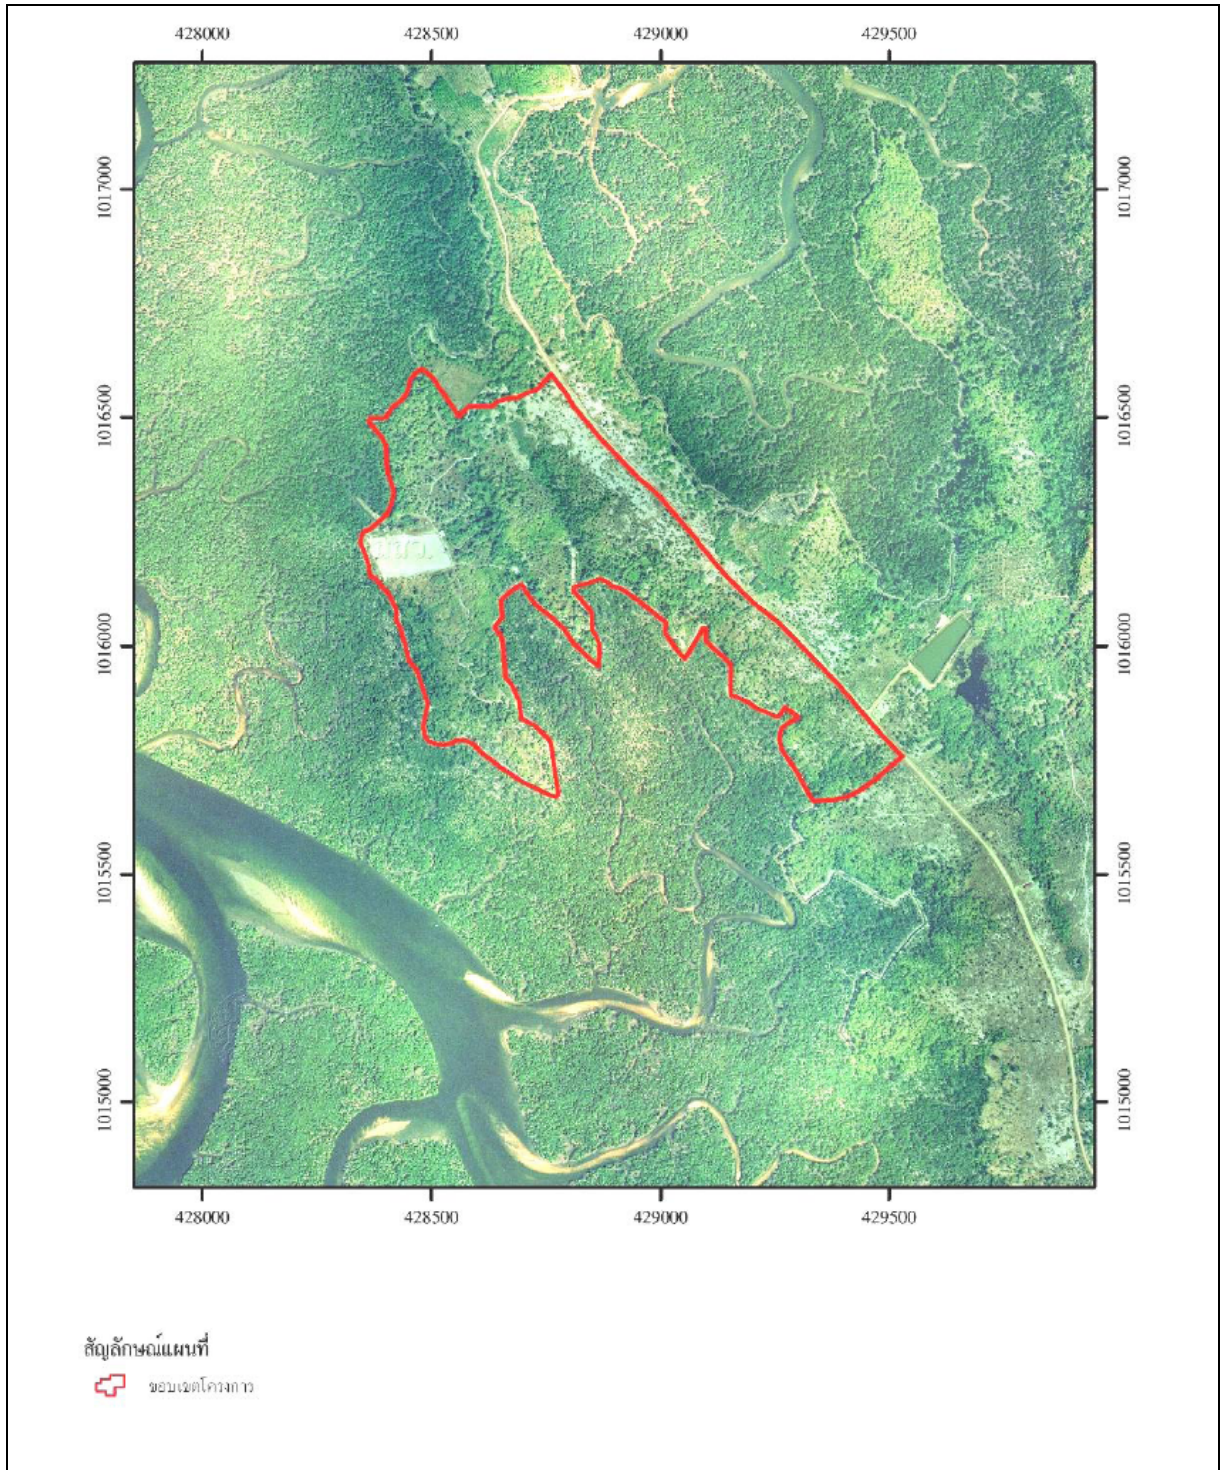

ที่มา : สถานีพัฒนาที่ดินพังงา และสำนักงานพัฒนาที่ดินเขต 11

สถานะข้อมูล : ไฟล์ดิจิทัล (shp.)

11-004 : ซ้ำพัฒนากันทุ้งรัก