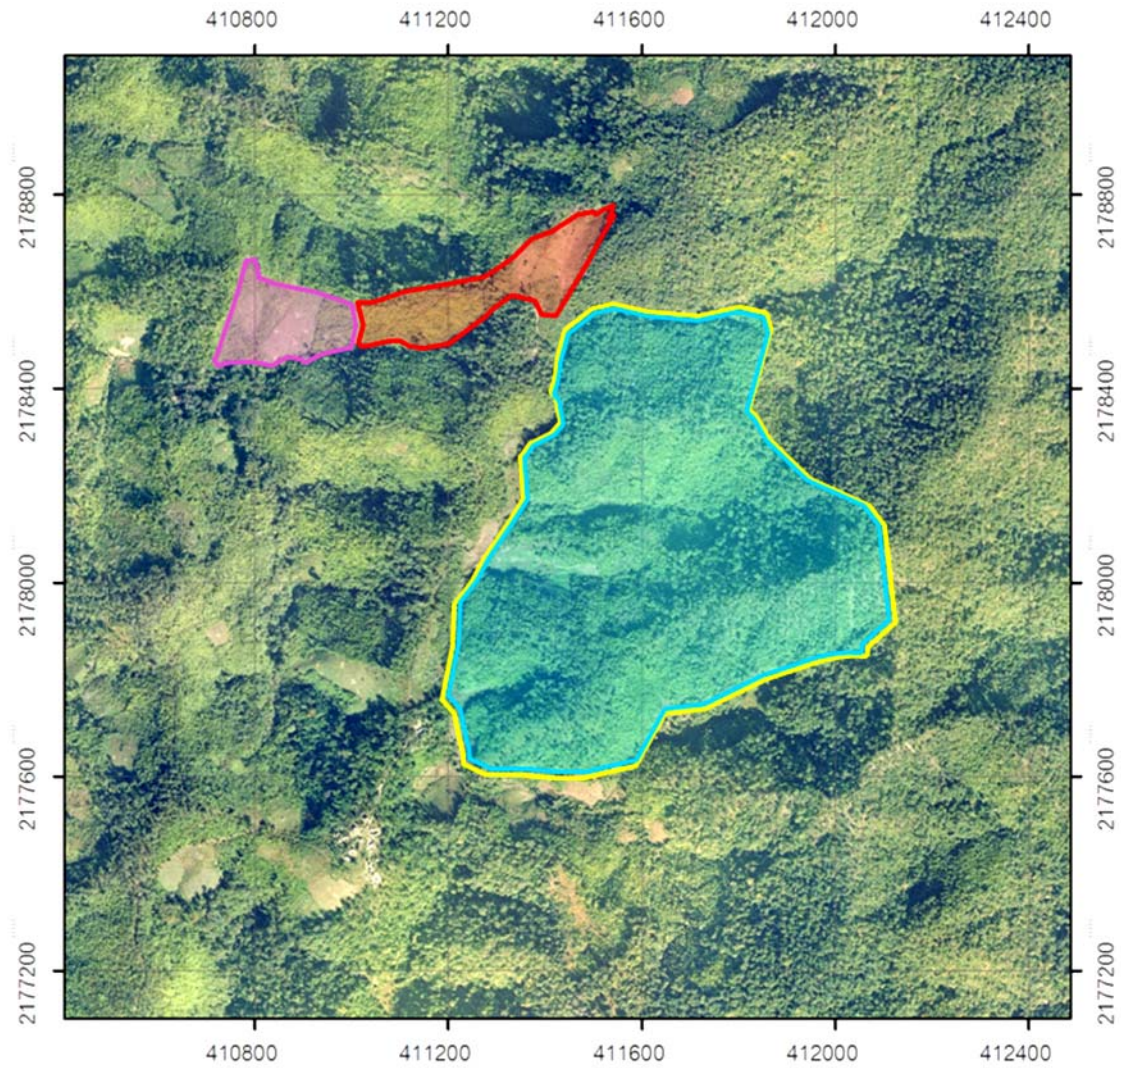

กิจกรรมที่มีการดำเนินงานโดยกรมพัฒนาที่ดิน

พื้นที่ดำเนินงานในปี 2555 บ้านอาไ้ ต.นาปู่ป้อม อ.ปางมะผ้า จ.แม่ฮ่องสอน
กิจกรรมที่ดำเนินการ

- จัดทำระบบอนุรักษ์ดินและน้ำ
- ส่งเสริมการใช้ปุ๋ยพืชสด
- สาธิตการใช้ปุ๋ยพืชสด
- สาธิตการทำและการใช้ปุ๋ยหมักและน้ำหมักชีวภาพ

ที่มา : สถานีพัฒนาที่ดินแม่ฮ่องสอน สำนักงานพัฒนาที่ดินเขต 6

สถานะข้อมูล : ไฟล์ดิจิทัล (jpg)