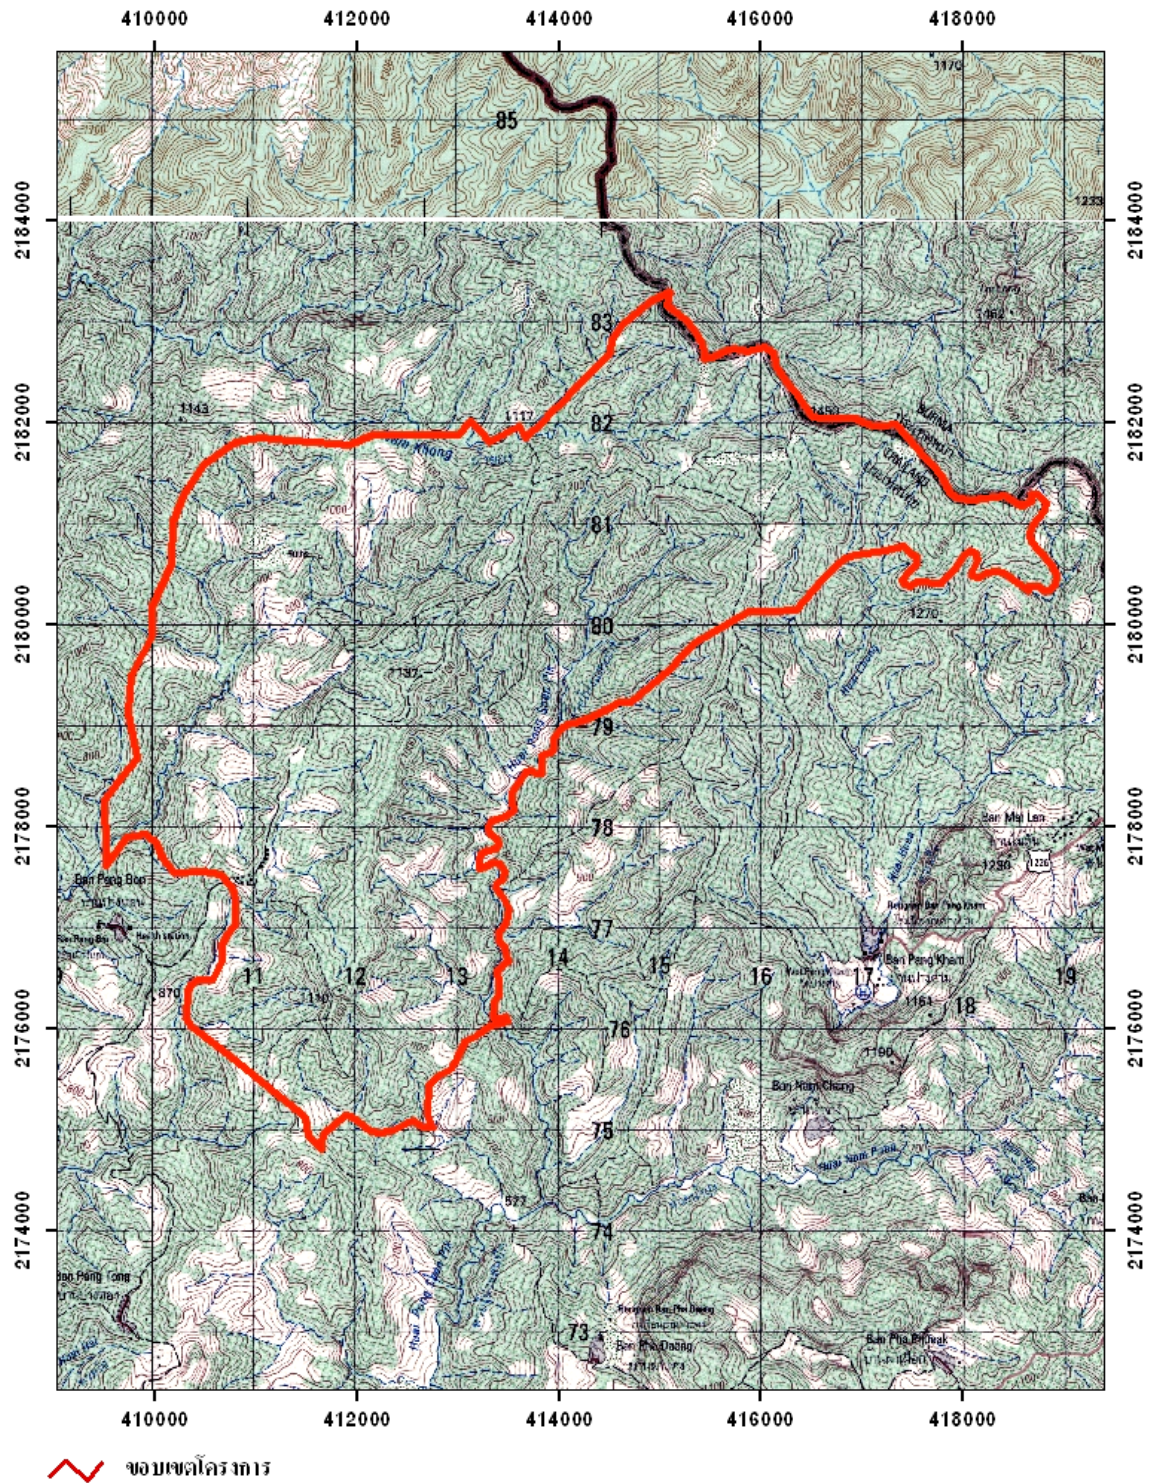

ความเป็นมาของโครงการ

เพื่อสนองแนวพระราชดำริดังกล่าว จึงได้จัดตั้งหมู่บ้านยามชายแดนขึ้นทั้ง 2 แห่ง คือบ้านดอยผักกูด ต.เวียงเหนือ อ.ปาย จ.แม่ฮ่องสอน (พิกัด MB 3773) และ บ้านอาใจ ต.นาปู่ป้อม อ.ปางมะผ้า จ.แม่ฮ่องสอน (พิกัด MB 1178) เพื่อรวบรวมราษฎรที่อยู่อาศัยอย่างกระจัดกระจายในพื้นที่ให้มาอยู่รวมกัน จัดให้มีการฝึกอบรมราษฎร จัดให้มีที่ทำกินเพื่อพัฒนาคุณภาพชีวิตของราษฎร เพื่อให้มีการอนุรักษ์ทรัพยากรธรรมชาติและเพื่อประโยชน์ในด้านความมั่นคงของประเทศ

ที่ตั้งพื้นที่โครงการ

โครงการฯ ตั้งอยู่ที่ บ้านอาใจ หมู่ที่ 3 ตำบลนาปู่ป้อม อำเภอปางมะผ้า จังหวัดแม่ฮ่องสอน มีเนื้อที่ 17,703 ไร่ พิกัด E 377265.656 – 379363.209 N 2131001.178 – 2131923.753 WGS84 L7018 ระวัง 4648 III

แผนที่แสดงขอบเขตโครงการจัดตั้งหมู่บ้านยามชายแดน

อันเนื่องมาจากพระราชดำริบ้านอาไ้

ที่มา : สถานีพัฒนาที่ดินแม่ฮ่องสอน สำนักงานพัฒนาที่ดินเขต 6 และสำนักบริหารพื้นที่อนุรักษ์ที่ 16 กรมอุทยานแห่งชาติ
สถานะข้อมูล : ไฟล์ดิจิทัล (shp)