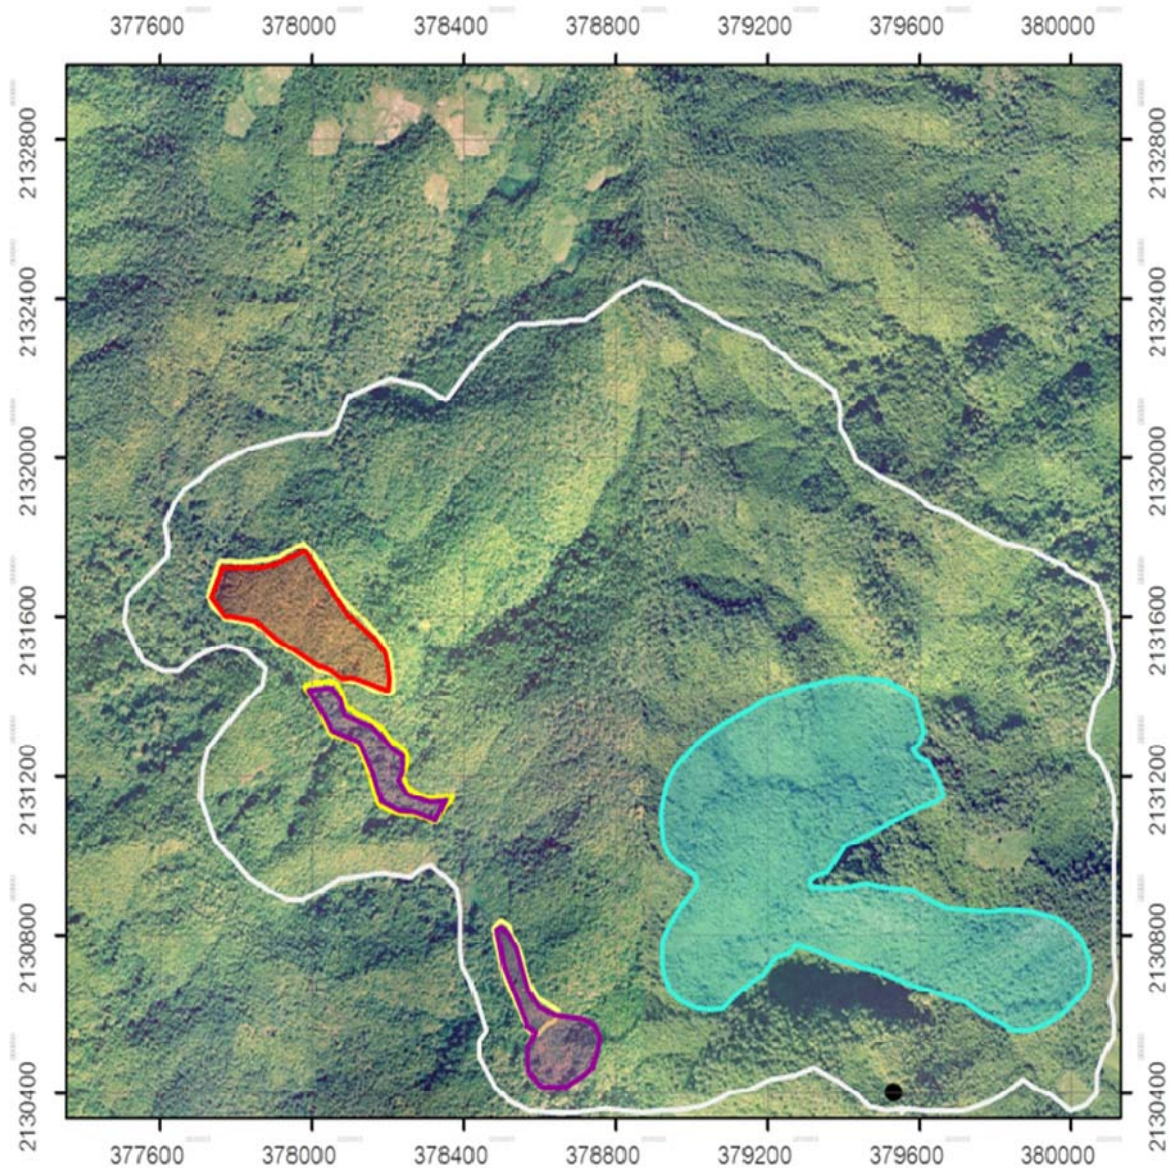

กิจกรรมที่มีการดำเนินงานโดยกรมพัฒนาที่ดิน

พื้นที่ดำเนินงานในปี 2555 บ้านขุนเต๋อ-แม่ส่วยอู ม.8 ต.ผาบ่อง อ.เมือง จ.แม่ฮ่องสอน

กิจกรรมที่ดำเนินการ

- จัดทำระบบอนุรักษ์ดินและน้ำ
- ส่งเสริมการใช้ปุ๋ยพืชสด
- สาธิตการใช้ปุ๋ยพืชสด
- สาธิตการทำและการใช้ปุ๋ยหมักและน้ำหมักชีวภาพ

ที่มา : สถานีพัฒนาที่ดินแม่ฮ่องสอน สำนักงานพัฒนาที่ดินเขต 6

สถานะข้อมูล : ไฟล์ดิจิทัล (jpg)

6-029 : ขามบ้านแม่ส่วยอู