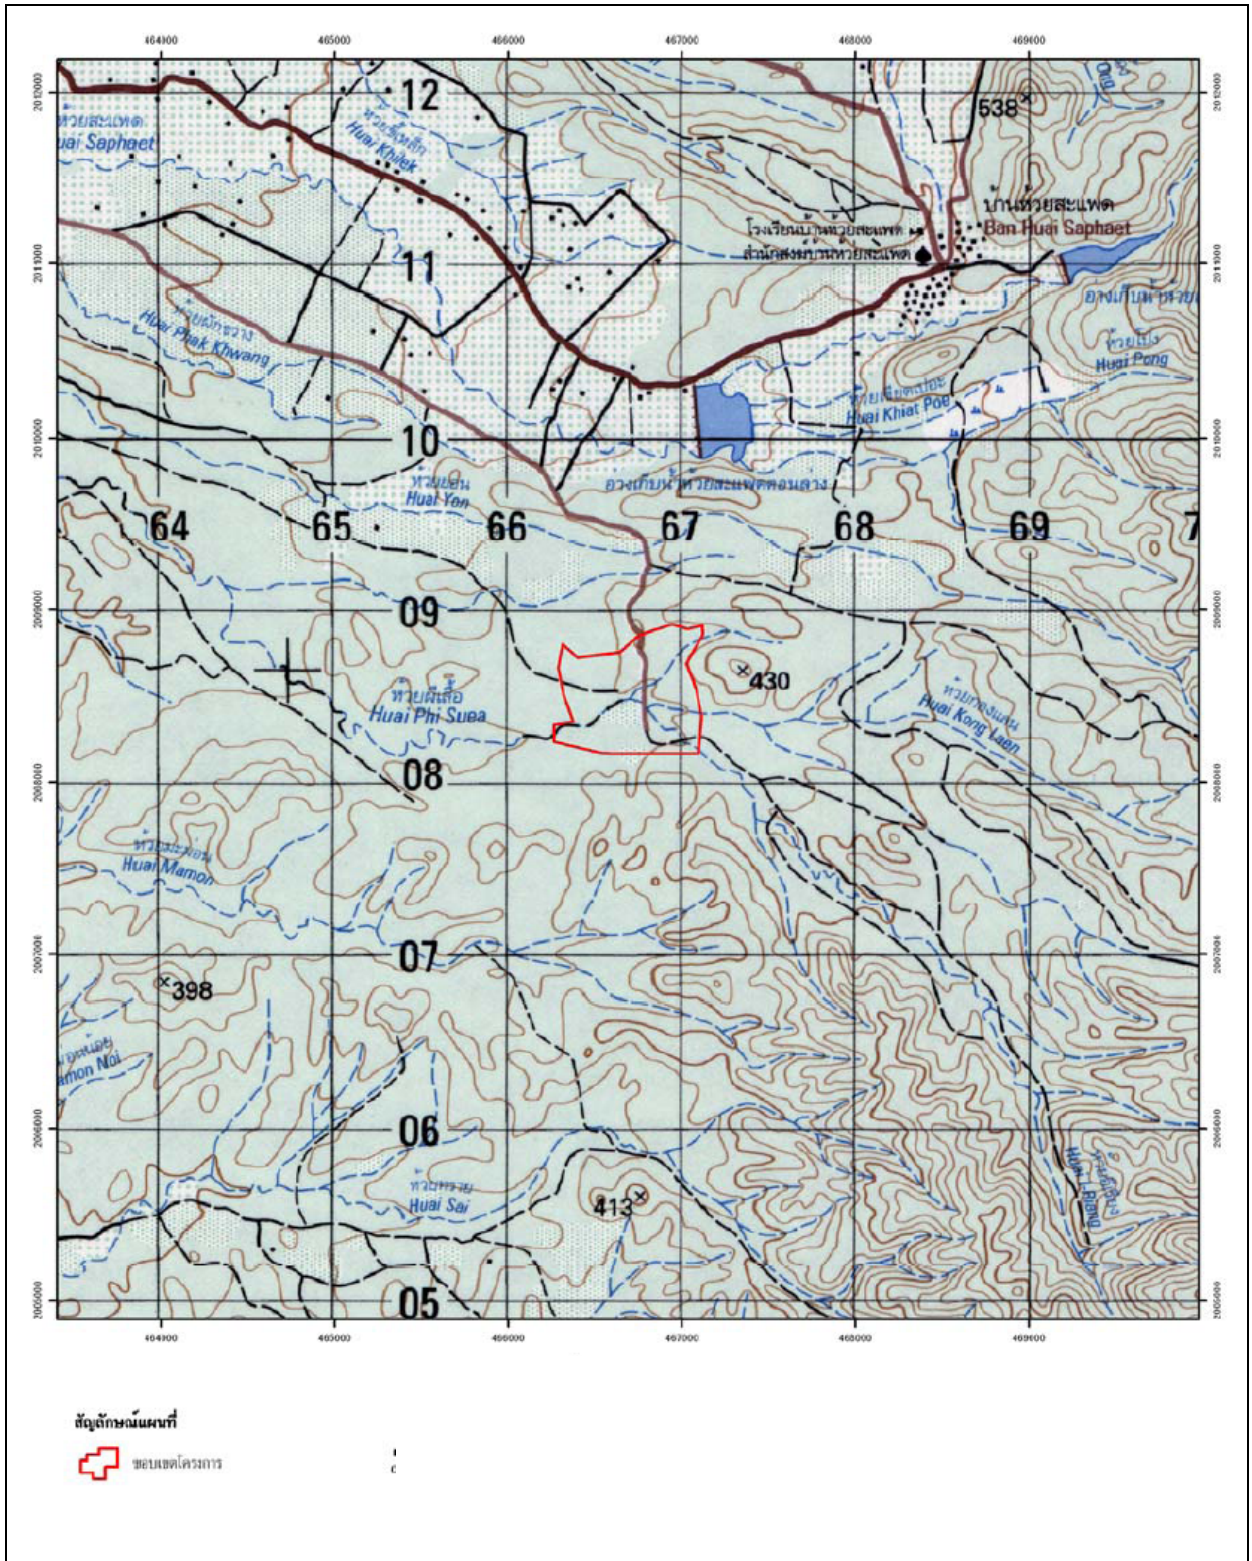

ตำบลบ้านแปะ อำเภอจอมทอง จังหวัดเชียงใหม่

ที่มา : สถานีพัฒนาที่ดินเชียงใหม่ และสำนักงานพัฒนาที่ดินเขต 6

สถานะข้อมูล : ไฟล์ดิจิตอล (shp.)

แผนที่แสดงขอบเขตโครงการฟาร์มตัวอย่างฯ บ้านดงเย็น

6-016 : ฟาร์มบ้านดงเย็น