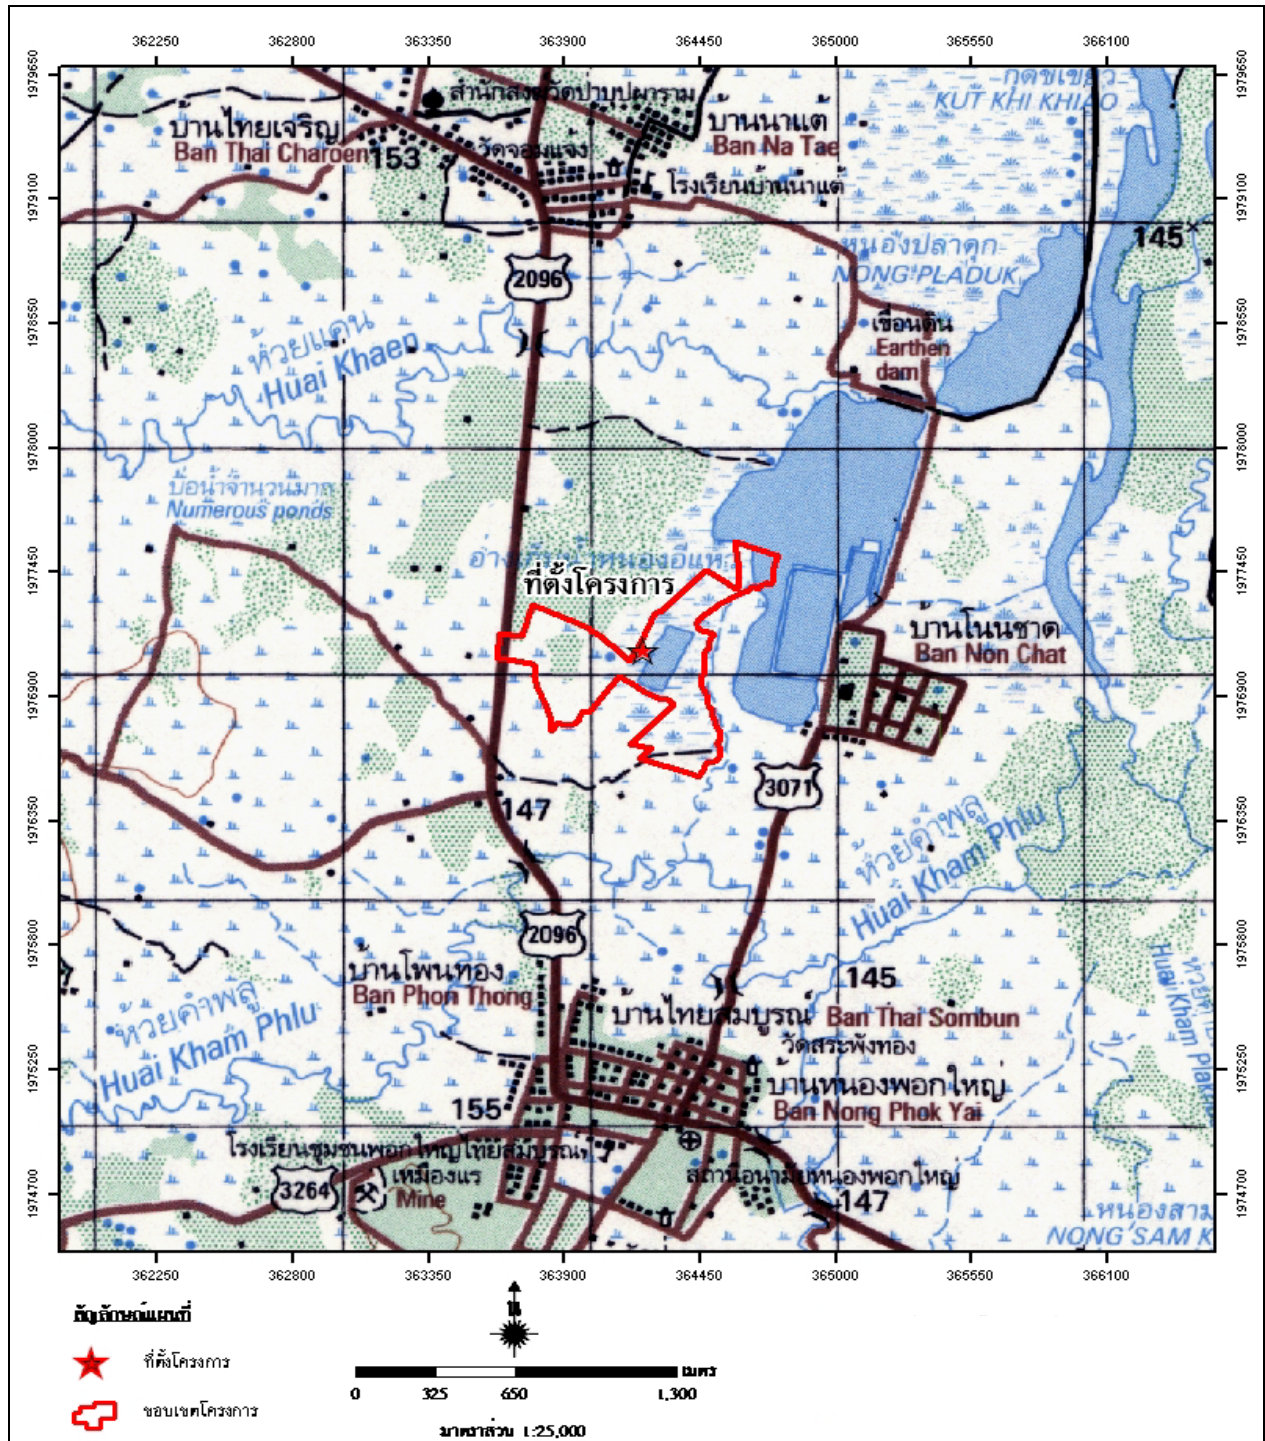

## ความเป็นมาของโครงการ

สืบเนื่องจากสมเด็จพระนางเจ้าฯ พระบรมราชินีนาถ ทรงเสด็จเยี่ยมราษฎรบ้านท่าแร่-ดงปลาปาก ตำบลโพรงาม อำเภออากาศอำนวย จังหวัดสกลนคร เมื่อวันที่ 10 ธันวาคม พ.ศ. 2548 และที่ศูนย์ส่งเสริมศิลปาชีพบ้านดอนคำ-เสนานฤมิตร ตำบลนาแต่ อำเภอคำตากล้า จังหวัดสกลนครเมื่อวันที่ 20 ธันวาคม พ.ศ. 2548 ได้มีราษฎรถวายฎีกาขอความช่วยเหลือในการประกอบอาชีพต่างๆ จากเหตุผลดังกล่าว จึงทำให้พระองค์ท่านได้พระราชทานความช่วยเหลือ ประกอบกับได้มีราษฎรได้ทูลเกล้าถวายที่ดินให้จัดสร้างฟาร์มตัวอย่างขึ้น เพื่อช่วยเหลือราษฎรในบริเวณใกล้เคียงดังนี้

## ที่ตั้งพื้นที่โครงการ

โครงการฟาร์มตัวอย่างอันเนื่องมาจากพระราชดำริฯ ตั้งอยู่ที่ วัดเสนานฤมิตร บ้านหนองพอกใหญ่ หมู่ที่ 3 ตำบลนาแต่ อำเภอคำตากล้า จังหวัดสกลนคร ค่าพิกัด N 1977294 E 363772 ลำดับชุด L7018 ระวางแผนที่ 744 IV พื้นที่ทั้งหมด 120 ไร่

แผนที่แสดงขอบเขต  
 โครงการฟาร์มตัวอย่างตามแนวพระราชดำริเสนาานฤมิตร  
 บ้านหนองพอกใหญ่ หมู่ที่ 3 ตำบลนาแต่ อำเภอดำตาล จังหวัดสกลนคร

ที่มา : สถานีพัฒนาที่ดินสกลนคร สำนักงานพัฒนาที่ดินเขต 5 และฟาร์มคำตากล้า  
 สถานะข้อมูล : ไฟล์ดิจิทัล (shp.)

5-010 : ฟาร์มเสนาานฤมิตร

แผนที่แสดงขอบเขตและผังการใช้ที่ดิน  
 โครงการฟาร์มตัวอย่างตามแนวพระราชดำริเสนาานฤมิตร  
 บ้านหนองพอกใหญ่ หมู่ที่ 3 ตำบลนาแต่ อำเภอคำตากล้า จังหวัดสกลนคร

ที่มา : สถานีพัฒนาที่ดินสกลนคร สำนักงานพัฒนาที่ดินเขต 5 และฟาร์มคำตากล้า  
 สถานะข้อมูล : ไฟล์ดิจิทัล (shp.)