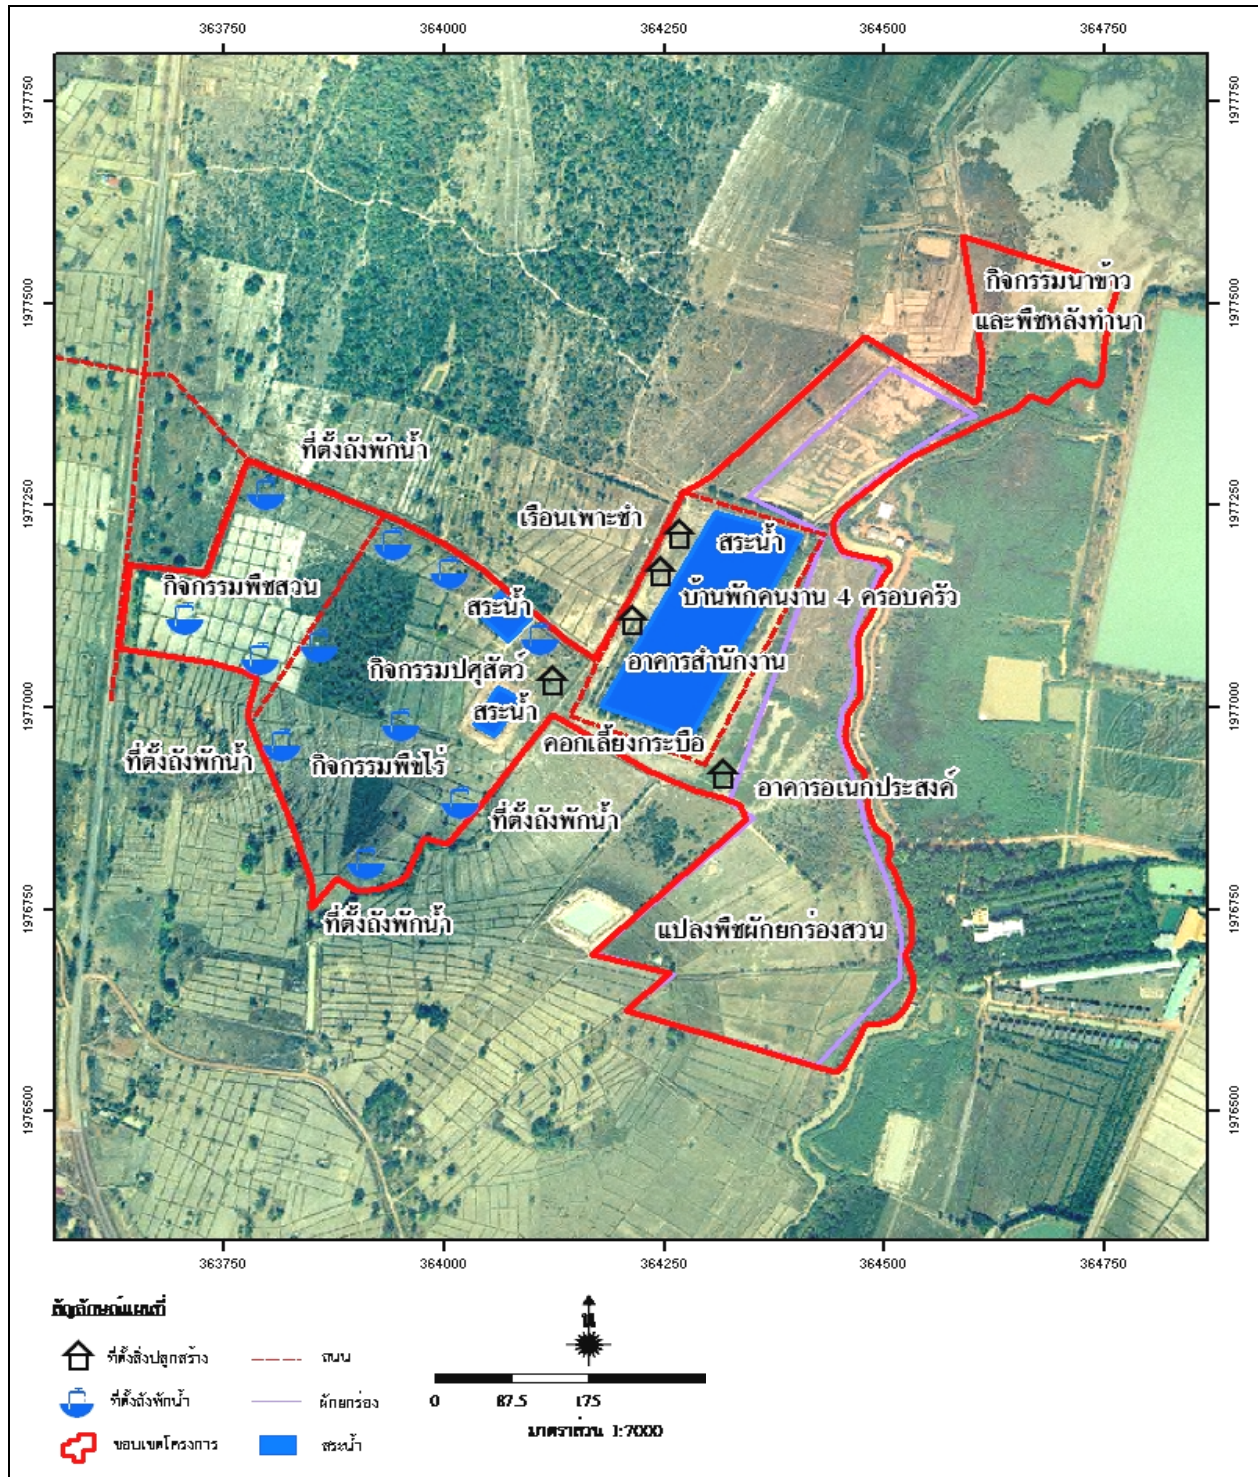

## ที่ตั้งพื้นที่โครงการ

โครงการฟาร์มตัวอย่างอันเนื่องมาจากพระราชดำริฯ ตั้งอยู่ที่ วัดเสนานฤมิตร บ้านหนองพอกใหญ่ หมู่ที่ 3 ตำบลนาแต่ อำเภอคำตากล้า จังหวัดสกลนคร ค่าพิกัด N 1977294 E 363772 ลำดับชุด L7018 ระวางแผนที่ 744 IV พื้นที่ทั้งหมด 120 ไร่

แผนที่แสดงขอบเขต  
 โครงการฟาร์มตัวอย่างตามแนวพระราชดำริเสนาานฤมิตร  
 บ้านหนองพอกใหญ่ หมู่ที่ 3 ตำบลนาแต่ อำเภอดำตาล จังหวัดสกลนคร

ที่มา : สถานีพัฒนาที่ดินสกลนคร สำนักงานพัฒนาที่ดินเขต 5 และฟาร์มคำตากล้า  
 สถานะข้อมูล : ไฟล์ดิจิทัล (shp.)

5-010 : ฟาร์มเสนาานฤมิตร

แผนที่แสดงขอบเขตและผังการใช้ที่ดิน  
 โครงการฟาร์มตัวอย่างตามแนวพระราชดำริเสนาานฤมิตร  
 บ้านหนองพอกใหญ่ หมู่ที่ 3 ตำบลนาแต่ อำเภอคำตากล้า จังหวัดสกลนคร

ที่มา : สถานีพัฒนาที่ดินสกลนคร สำนักงานพัฒนาที่ดินเขต 5 และฟาร์มคำตากล้า  
 สถานะข้อมูล : ไฟล์ดิจิทัล (shp.)