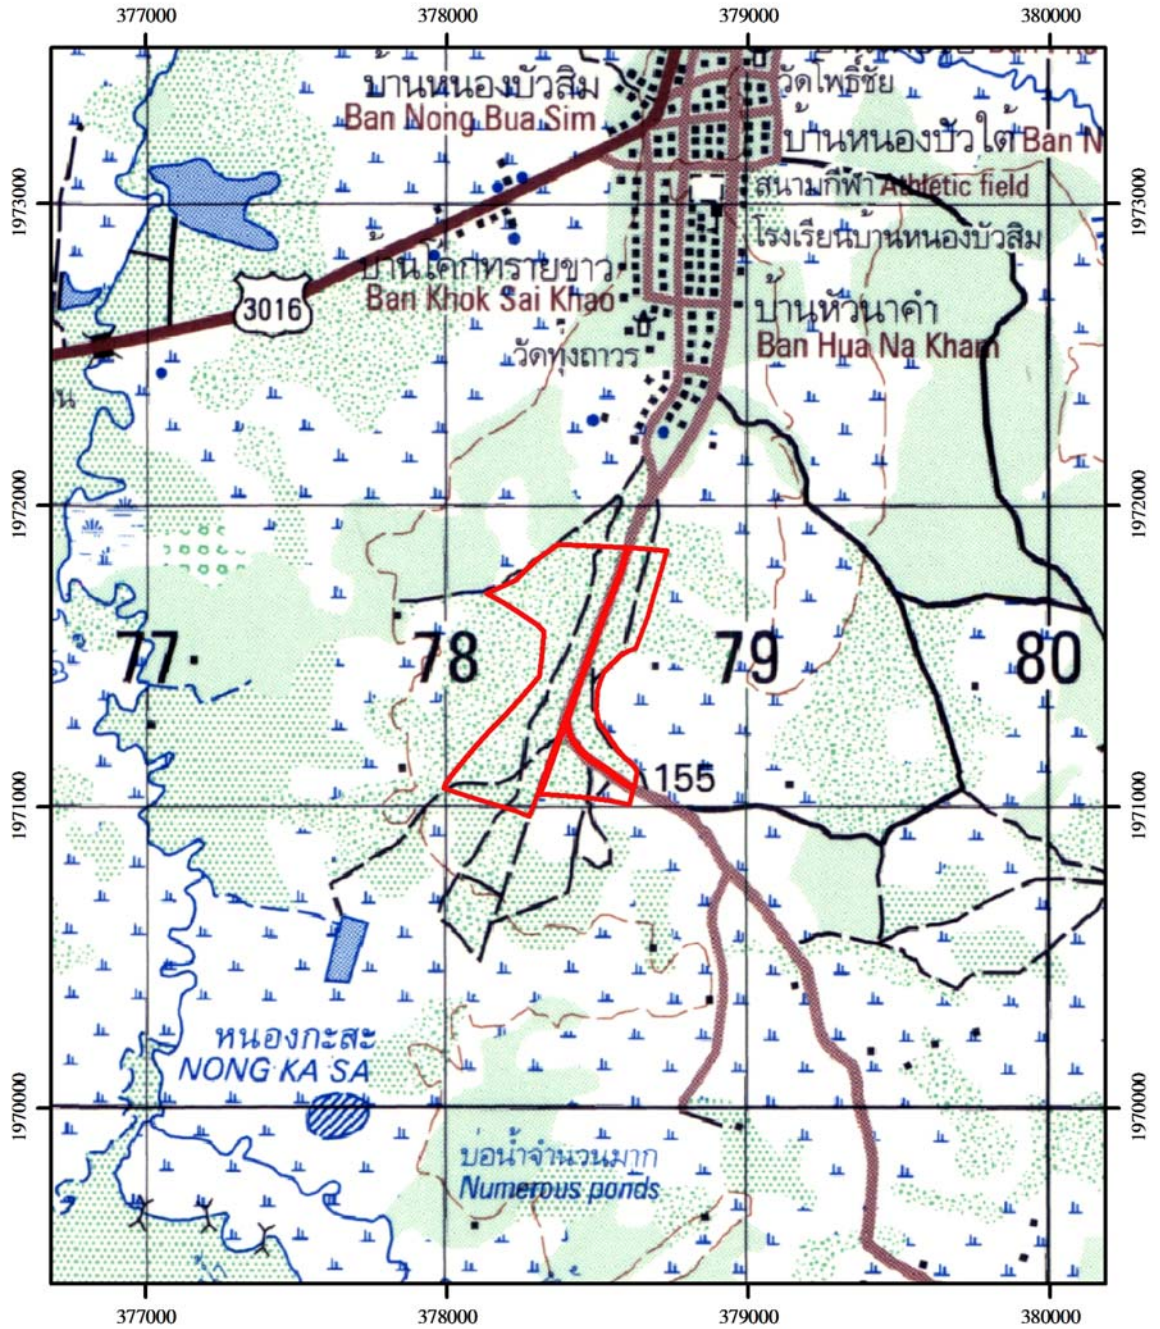

โครงการฟาร์มตัวอย่างตามพระราชดำริ

บ้านโคกทรายขาว

ตำบลหนองบัวสิม อำเภอคำตากล่า จังหวัดสกลนคร

พระราชดำริ

สมเด็จพระนางเจ้าฯ พระบรมราชินีนาถ เสด็จพระราชดำเนินไปทรงเยี่ยมราษฎร ที่ ศูนย์ศิลปาชีพบ้านดอนคำ-เสนานฤมิตร ตำบลนาแต่ อำเภอคำตากล้า จังหวัดสกลนคร วันที่ 10 ธันวาคม พ.ศ.2548 ทรงมีพระราชเสาวนีย์ “...ให้จัดตั้งฟาร์มตัวอย่างฯ ขึ้นเพื่อช่วยเหลือราษฎรใน บริเวณใกล้เคียงให้มีความเป็นอยู่และคุณภาพชีวิตที่ดีขึ้น...”

ความเป็นมาของโครงการ

สืบเนื่องสมเด็จพระนางเจ้าฯ พระบรมราชินีนาถ เสด็จพระราชดำเนินไปทรงเยี่ยมราษฎร จังหวัดสกลนคร ในช่วงเดือน พฤศจิกายน – ธันวาคม 2548 ในพื้นที่ทุรกันดาร จึงมีพระราชดำริกับ หัวหน้าส่วนราชการกระทรวงเกษตรและสหกรณ์ที่เฝ้าฯรับเสด็จ ให้พิจารณาเปิดฟาร์มตัวอย่างใน เขตพื้นที่จังหวัดสกลนครขึ้นจำนวน 5 ฟาร์ม เพื่อเป็นศูนย์เรียนรู้ให้กับเกษตรกร ได้ศึกษา ดูงาน ระบบเกษตร แบบผสมผสาน ตามแนวทางเศรษฐกิจพอเพียง เกษตรกรในหมู่บ้านมีงานทำ

ที่ตั้งพื้นที่โครงการ

โครงการ ตั้งอยู่ที่ บ้านโคกทรายขาว หมู่ที่ 2 ตำบลหนองบัวลิม อำเภอคำตากล้า จังหวัดสกลนคร มีเนื้อที่ 115 ไร่ พิกัด UTM 48 E 378475 N 1971604 WGS84 L7018 ระวางแผนที่ 5744 I

แผนที่แสดงขอบเขตโครงการฟาร์มตัวอย่างตามพระราชดำริ บ้านโคกทรายขาว

สัญลักษณ์แผนที่

-  ขอบเขตโครงการ
-  ระวังแผนที่

ที่มา : สถานีพัฒนาที่ดินสกลนคร สำนักงานพัฒนาที่ดินเขต 5

สถานะข้อมูล : ไฟล์ดิจิทัล (shp)