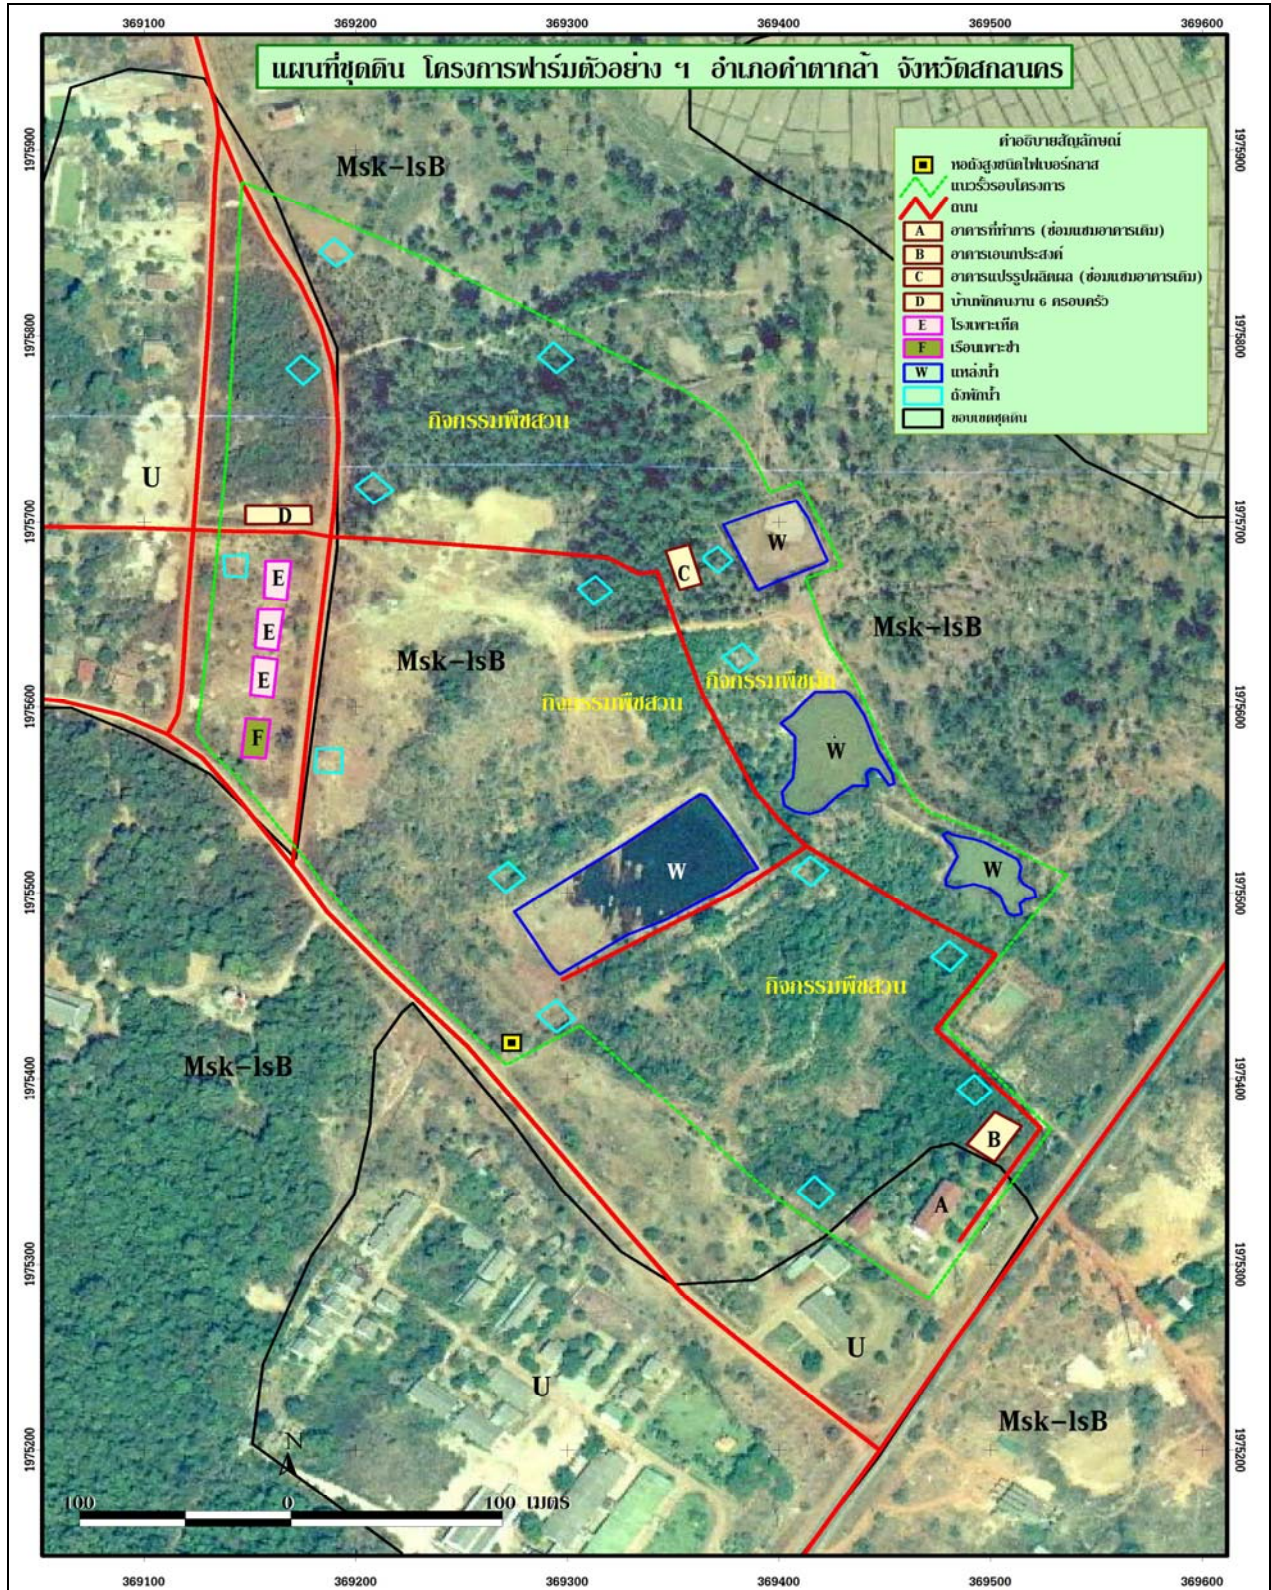

ผังการใช้ที่ดินโครงการฟาร์มตัวอย่างฯ คำตากกล้าตามพระราชดำริ

ที่มา : สถานีพัฒนาที่ดินสกลนคร สำนักงานพัฒนาที่ดินเขต 5 และฟาร์มคำตากกล้า
สถานะข้อมูล : ไฟล์ดิจิทัล (shp.)

5-007 : ฟาร์มคำตากกล้า