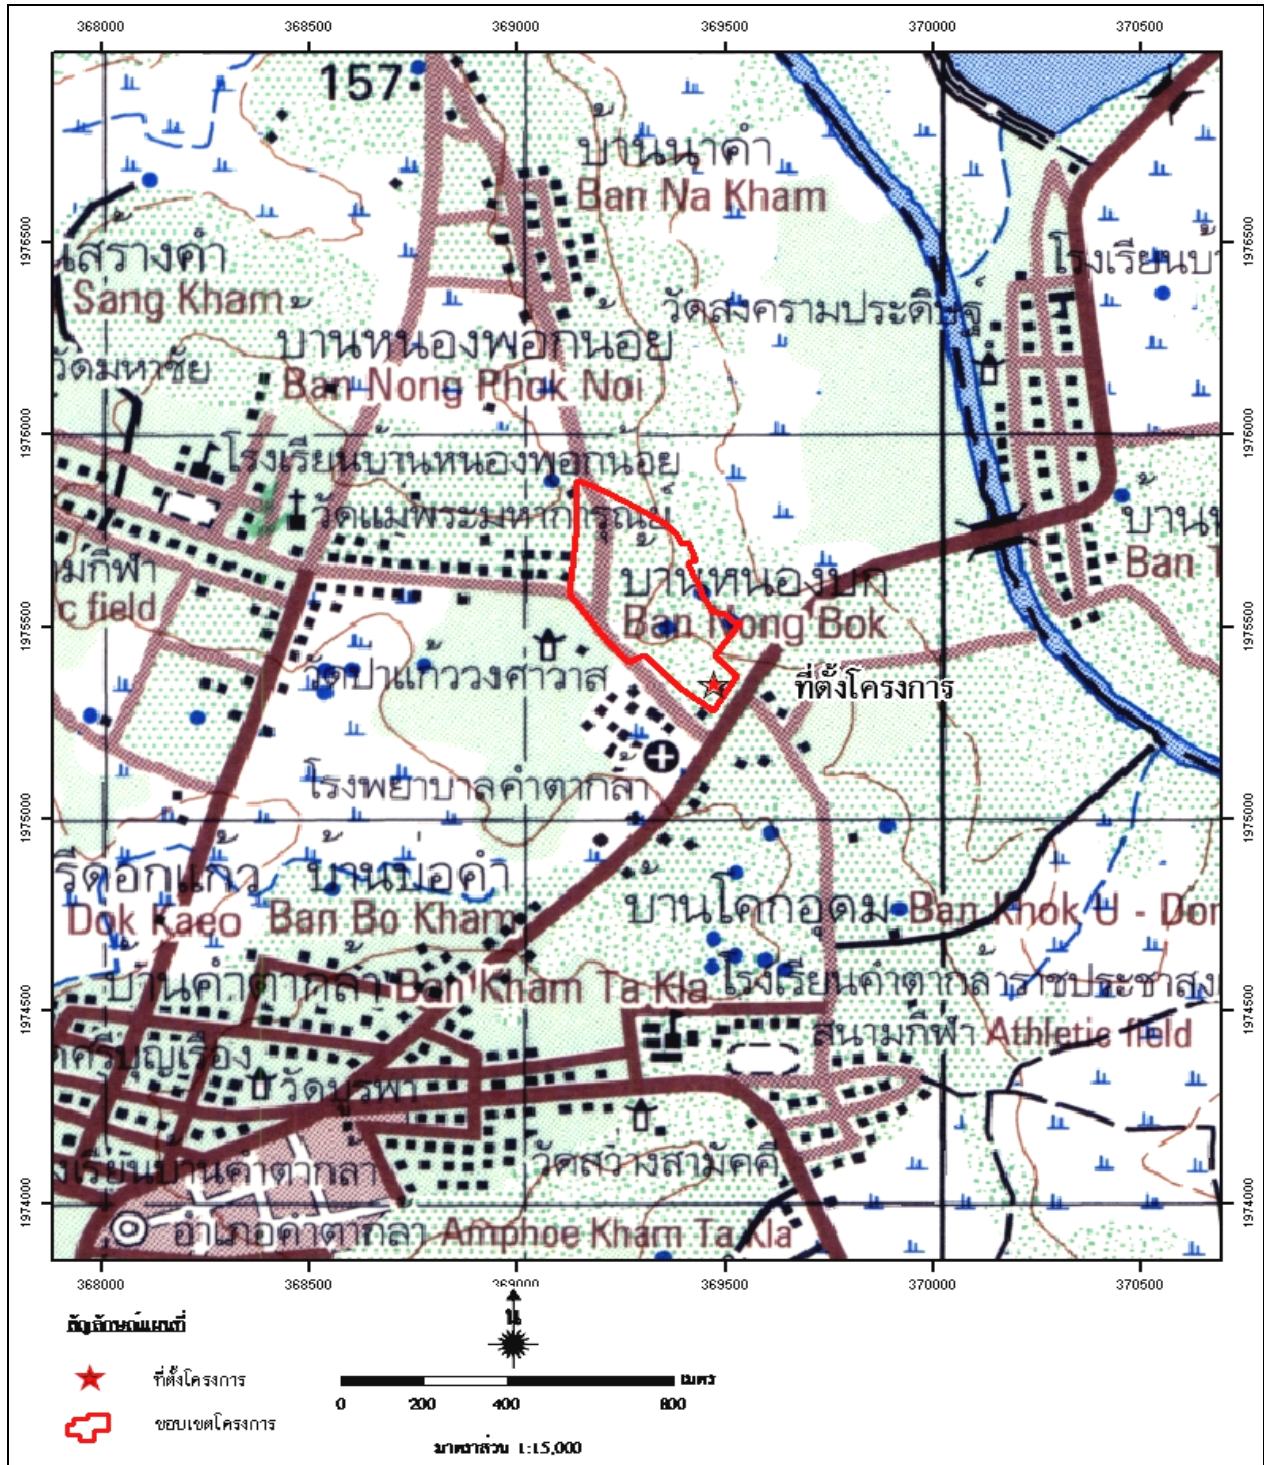

ที่ตั้งพื้นที่โครงการ

โครงการฟาร์มตัวอย่างอันเนื่องมาจากพระราชดำริ ในสมเด็จพระนางเจ้าสิริกิติ์พระบรมราชินีนาถ ตั้งอยู่ที่ บ้านนาคำ หมู่ที่ 15 ตำบลคำตากกล้า อำเภอคำตากกล้า จังหวัดสกลนคร ค่าพิกัด N 1975200 E 369100 ลำดับชุด L7017 ระวางแผนที่ 5744 I พื้นที่ทั้งหมด 80 ไร่

แผนที่แสดงขอบเขตโครงการฟาร์มตัวอย่างอันเนื่องมาจากพระราชดำริ
ในสมเด็จพระนางเจ้าสิริกิติ์ พระบรมราชินีนาถ
บ้านนาคำ ตำบลคำตากล้า อำเภอคำตากล้า จังหวัดสกลนคร

ที่มา : สถานีพัฒนาที่ดินสกลนคร สำนักงานพัฒนาที่ดินเขต 5 และฟาร์มคำตากล้า
สถานะข้อมูล : ไฟล์ดิจิทัล (shp.)

5-007 : ฟาร์มคำตากล้า

แผนที่แสดงขอบเขตและผังการใช้ที่ดินโครงการฟาร์มตัวอย่างฯ
อันเนื่องมาจากพระราชดำริ ในสมเด็จพระนางเจ้าสิริกิติ์ พระบรมราชินีนาถ
บ้านนาคำ ตำบลคำตากล้า อำเภอคำตากล้า จังหวัดสกลนคร

ที่มา : สถานีพัฒนาที่ดินสกลนคร สำนักงานพัฒนาที่ดินเขต 5 และฟาร์มคำตากล้า
สถานะข้อมูล : ไฟล์ดิจิทัล (shp.)