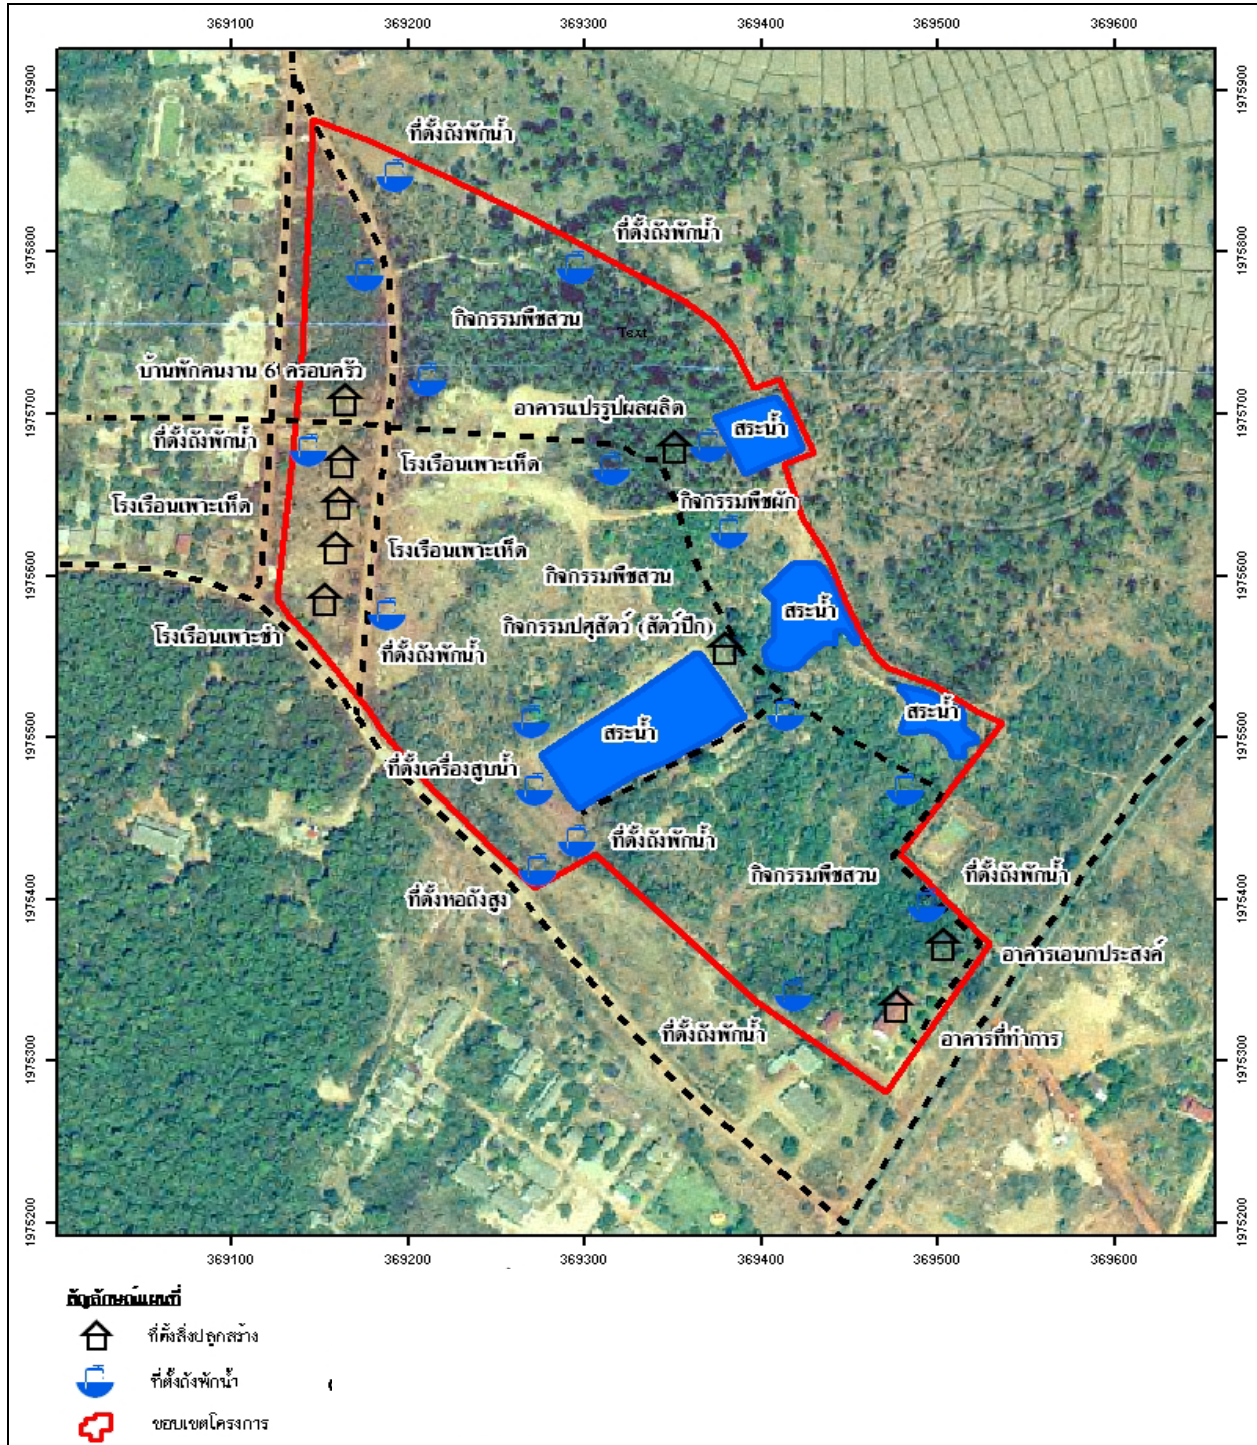

ที่ตั้งพื้นที่โครงการ

โครงการฟาร์มตัวอย่างอันเนื่องมาจากพระราชดำริ ในสมเด็จพระนางเจ้าสิริกิติ์พระบรมราชินีนาถ ตั้งอยู่ที่ บ้านนาคำ หมู่ที่ 15 ตำบลคำตากกล้า อำเภอคำตากกล้า จังหวัดสกลนคร ค่าพิกัด N 1975200 E 369100 ลำดับชุด L7017 ระวางแผนที่ 5744 I พื้นที่ทั้งหมด 80 ไร่

สภาพพื้นที่เดิมเป็นพื้นที่ลาดชันและมีป่าเต็งรังขึ้นปกคลุม ในพื้นที่บางส่วนเป็นดินเหนียวผสมหินลูกรัง และในพื้นที่ส่วนที่ลาดชันจะเป็นดินดาน จึงได้มีการขุดปรับสภาพพื้นที่เป็นขั้นบันได เพื่อให้เหมาะสมในการปลูกพืชผัก

แผนที่แสดงขอบเขตโครงการฟาร์มตัวอย่างอันเนื่องมาจากพระราชดำริ
ในสมเด็จพระนางเจ้าสิริกิติ์ พระบรมราชินีนาถ
บ้านนาคำ ตำบลคำตากล้า อำเภอคำตากล้า จังหวัดสกลนคร

ที่มา : สถานีพัฒนาที่ดินสกลนคร สำนักงานพัฒนาที่ดินเขต 5 และฟาร์มคำตากล้า
สถานะข้อมูล : ไฟล์ดิจิทัล (shp.)

5-007 : ฟาร์มคำตากล้า

แผนที่แสดงขอบเขตและผังการใช้ที่ดินโครงการฟาร์มตัวอย่างฯ
อันเนื่องมาจากพระราชดำริ ในสมเด็จพระนางเจ้าสิริกิติ์ พระบรมราชินีนาถ
บ้านนาคำ ตำบลคำตากล้า อำเภอคำตากล้า จังหวัดสกลนคร

ที่มา : สถานีพัฒนาที่ดินสกลนคร สำนักงานพัฒนาที่ดินเขต 5 และฟาร์มคำตากล้า
สถานะข้อมูล : ไฟล์ดิจิทัล (shp.)