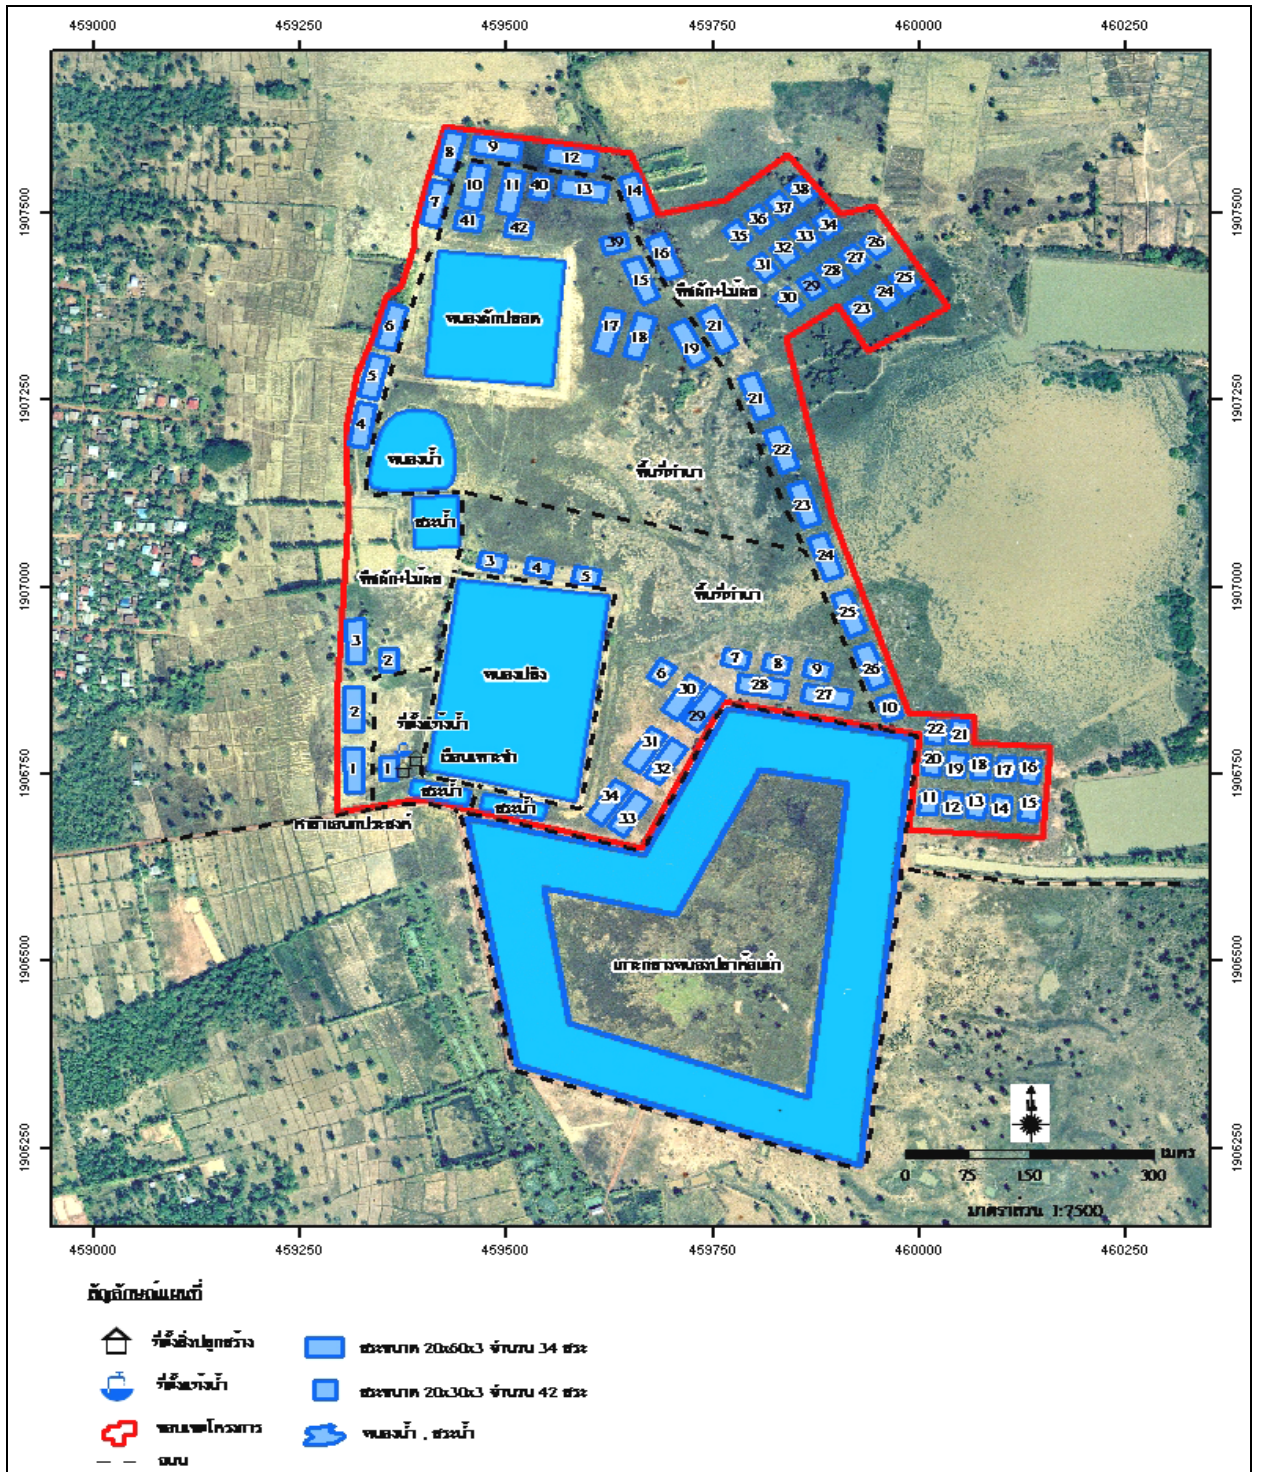

ความเป็นมาของโครงการ

ได้มีกำหนดตำบลลูกตาไก่ และกำหนดตำบลนวมะเขือ พร้อมคณะทูลเกล้าถวายที่ดิน บริเวณหนองปลา ค้อเฒ่า บ้านโพนทา หมู่ 2 ตำบลลูกตาไก่ อำเภอปลาปาก จังหวัดนครพนม มีพื้นที่ประมาณ 979 ไร่ ซึ่งเป็นพื้นที่สาธารณประโยชน์ ลักษณะดินเป็นดินร่วนปนเหนียว ความอุดมสมบูรณ์ของดินตามธรรมชาติต่ำ ผลผลิตทางการเกษตรต่ำ ไม่คุ้มค่ากับการลงทุน ดังนั้นจึงจำเป็นต้องมีการดำเนินการจัดทำระบบอนุรักษ์ดินและน้ำ ปรับปรุงแปลงนา ปลูกหญ้าแฝกเพื่อป้องกันการชะล้างพังทลายของหน้าดิน การปรับปรุงบำรุงดินด้วยอินทรีย์วัตถุ ปุ๋ยหมัก ปุ๋ยพืชสด และปุ๋ยอินทรีย์น้ำ เพื่อเพิ่มความอุดมสมบูรณ์ให้แก่ดิน เพื่อให้มีความเหมาะสมแก่การปลูกพืชได้อย่างยั่งยืนตลอดไป

ที่ตั้งพื้นที่โครงการ

โครงการฟาร์มตัวอย่างอันเนื่องมาจากพระราชดำริ ฯ ตั้งอยู่ที่บริเวณพื้นที่โดยรอบหนองไข่นก หนองปลิง และหนองปลา ค้อเฒ่า บ้านโพนทา หมู่ที่ 2 ตำบลลูกตาไก่ อำเภอปลาปาก จังหวัดนครพนม พื้นที่ทั้งหมด 979 ไร่ พิกัด E 378547 N 1971547 ลำดับชุด L 7018 ระวัง 5943 III , 5943 IV

แผนที่แสดงขอบเขตโครงการฟาร์มตัวอย่างอันเนื่องมาจากพระราชดำริ
(หนองปลาค้อเต่า) บ้านโพนทา ตำบลลูกตาใต้ อำเภอบลาปาก จังหวัดนครพนม

ที่มา : สถานีพัฒนาที่ดินนครพนม สำนักงานพัฒนาที่ดินเขต 4 และฟาร์มตัวอย่างหนองปลาค้อเต่า
สถานะข้อมูล : ไฟล์ดิจิทัล (shp.)

แผนที่แสดงขอบเขตและผังการใช้ที่ดินโครงการฟาร์มตัวอย่าง อันเนื่องมาจากพระราชดำริ (หนองปลาเคี้ยว)

บ้านโพนทา ตำบลลูกตาใต้ อำเภอบลาค้าง จังหวัดนครพนม

ที่มา : สถานีพัฒนาที่ดินนครพนม สำนักงานพัฒนาที่ดินเขต 4 และฟาร์มตัวอย่างฯ หนองปลาเคี้ยว
สถานะข้อมูล : ไฟล์ดิจิทัล (shp.)