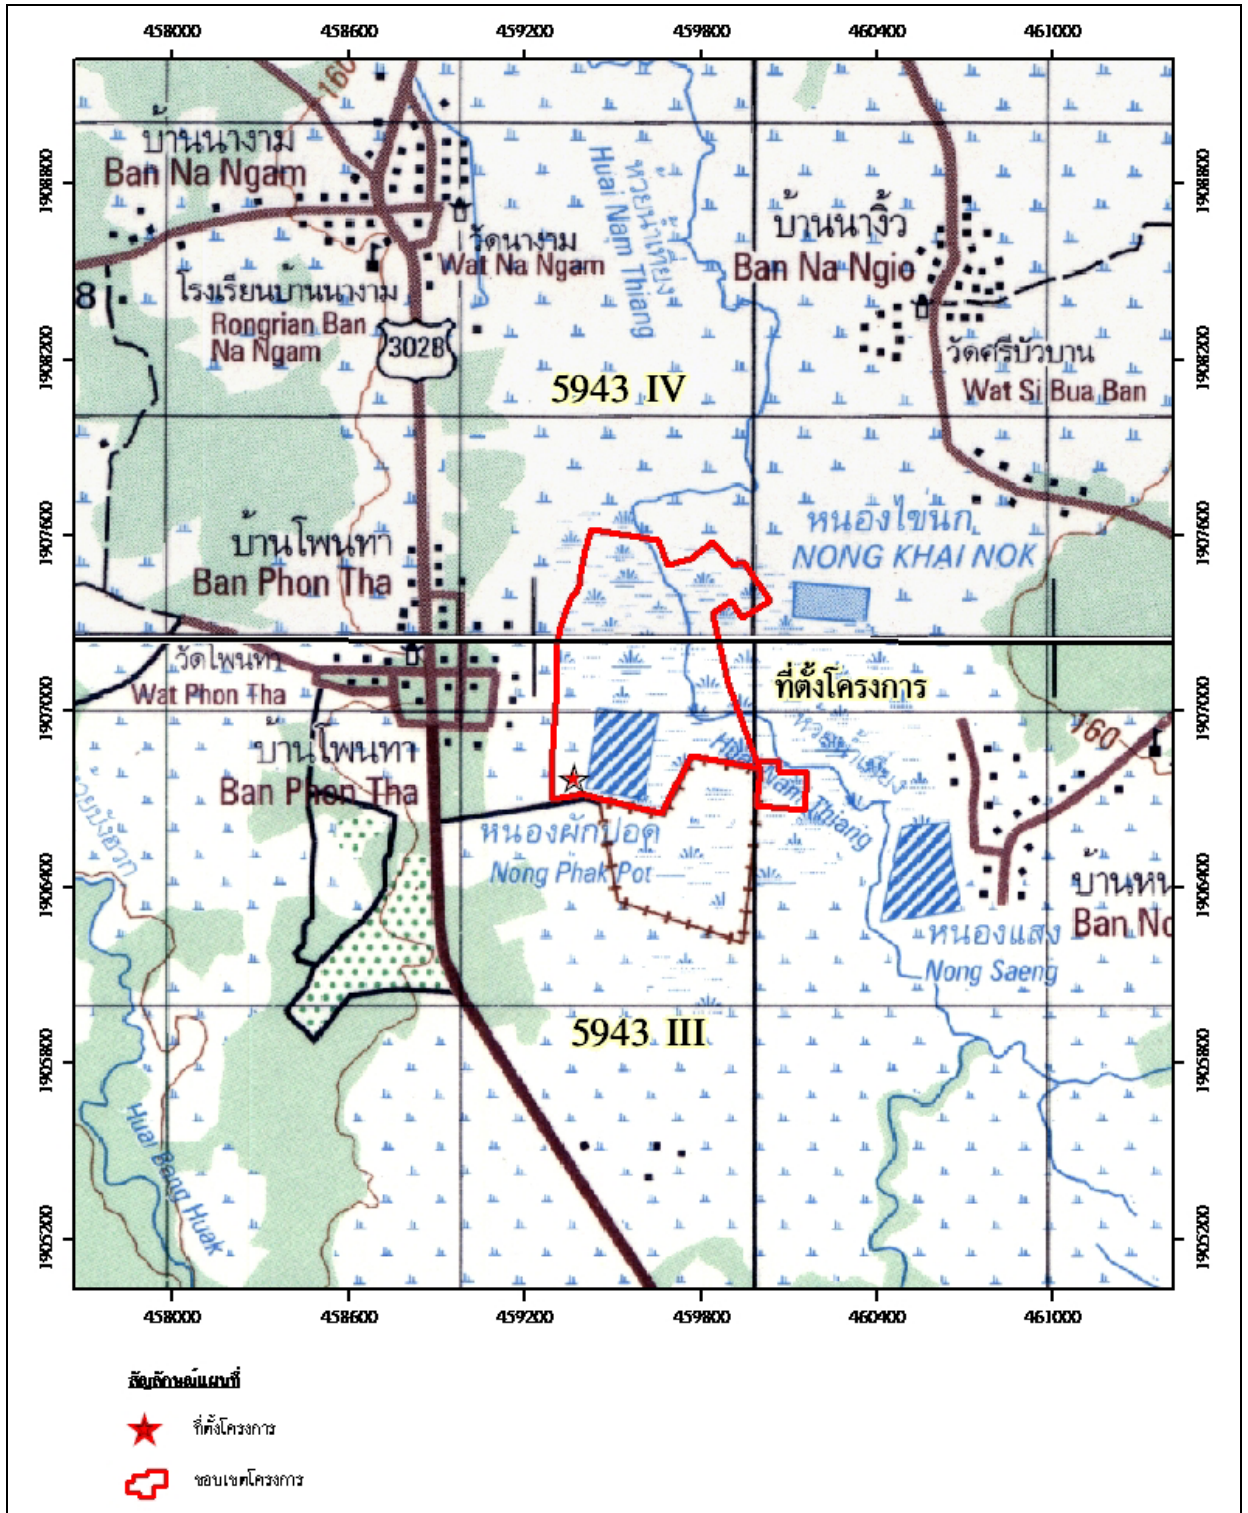

ความเป็นมาของโครงการ

ได้มีกำหนดตำบลลูกตาไก่ และกำหนดตำบลนวมะเขือ พร้อมคณะทูลเกล้าถวายที่ดิน บริเวณหนองปลา ค้อเฒ่า บ้านโพนทา หมู่ 2 ตำบลลูกตาไก่ อำเภอปลาปาก จังหวัดนครพนม มีพื้นที่ประมาณ 979 ไร่ ซึ่งเป็นพื้นที่สาธารณประโยชน์ ลักษณะดินเป็นดินร่วนปนเหนียว ความอุดมสมบูรณ์ของดินตามธรรมชาติต่ำ ผลผลิตทางการเกษตรต่ำ ไม่คุ้มค่ากับการลงทุน ดังนั้นจึงจำเป็นต้องมีการดำเนินการจัดทำระบบอนุรักษ์ดินและน้ำ ปรับปรุงแปลงนา ปลูกหญ้าแฝกเพื่อป้องกันการชะล้างพังทลายของหน้าดิน การปรับปรุงบำรุงดินด้วยอินทรีย์วัตถุ ปุ๋ยหมัก ปุ๋ยพืชสด และปุ๋ยอินทรีย์น้ำ เพื่อเพิ่มความอุดมสมบูรณ์ให้แก่ดิน เพื่อให้มีความเหมาะสมแก่การปลูกพืชได้อย่างยั่งยืนตลอดไป

ที่ตั้งพื้นที่โครงการ

โครงการฟาร์มตัวอย่างอันเนื่องมาจากพระราชดำริ ฯ ตั้งอยู่ที่บริเวณพื้นที่โดยรอบหนองไข่นก หนองปลิง และหนองปลา ค้อเฒ่า บ้านโพนทา หมู่ที่ 2 ตำบลลูกตาไก่ อำเภอปลาปาก จังหวัดนครพนม พื้นที่ทั้งหมด 979 ไร่ พิกัด E 378547 N 1971547 ลำดับชุด L 7018 ระวัง 5943 III , 5943 IV

แผนที่แสดงขอบเขตโครงการฟาร์มตัวอย่างอันเนื่องมาจากพระราชดำริ
(หนองปลาค้อเต่า) บ้านโพนทา ตำบลลูกตาใต้ อำเภอบลาปาก จังหวัดนครพนม

ที่มา : สถานีพัฒนาที่ดินนครพนม สำนักงานพัฒนาที่ดินเขต 4 และฟาร์มตัวอย่างหนองปลาค้อเต่า
สถานะข้อมูล : ไฟล์ดิจิทัล (shp.)

แผนที่แสดงขอบเขตและผังการใช้ที่ดินโครงการฟาร์มตัวอย่าง อันเนื่องมาจากพระราชดำริ (หนองปลาเคี้ยว)

บ้านโพนทา ตำบลลูกตาใต้ อำเภอบลาค้าง จังหวัดนครพนม

ที่มา : สถานีพัฒนาที่ดินนครพนม สำนักงานพัฒนาที่ดินเขต 4 และฟาร์มตัวอย่างฯ หนองปลาเคี้ยว
สถานะข้อมูล : ไฟล์ดิจิทัล (shp.)