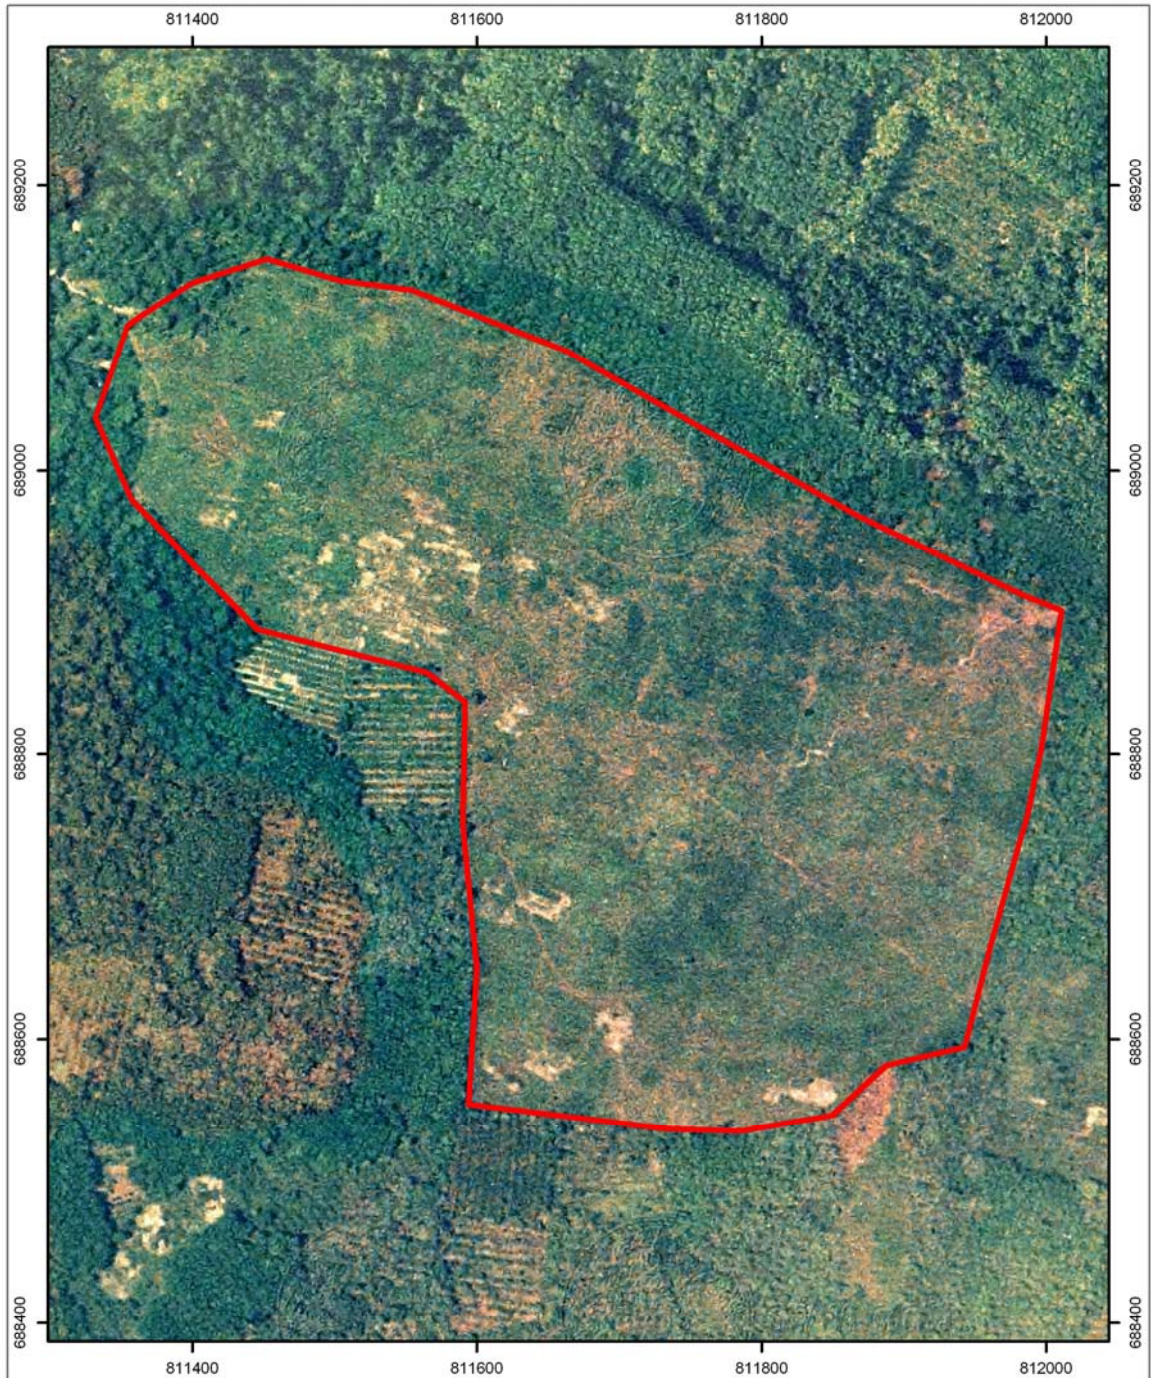

ความเป็นมาของโครงการ

12-023 : ฟาร์มบ้านเจาะกระ

ราษฎรในพื้นที่อำเภอเจาะไอร้อง จังหวัดนราธิวาส ถูกคุกคามจากกลุ่มผู้ก่อความไม่สงบ บีบบังคับให้อพยพออกนอกพื้นที่ ด้วยการวางระเบิด ทำลายทรัพย์สิน และลอบทำร้ายประชาชน โดยเฉพาะราษฎรไทยพุทธจะถูกข่มขู่ คุกคามเป็นรายวันด้วยการส่งจดหมาย ข่มขู่ให้ขายทรัพย์สินในราคาถูก และอพยพออกไปนอกพื้นที่มีฉะนั้นจะไม่รับประกันความปลอดภัย พระสงฆ์ที่วัดเจาะไอร้องก็ถูกข่มขู่ คุกคาม ไม่กล้าออกไปบิณฑบาต และอพยพออกไปอยู่วัดอื่นจนเหลือพระเพียงรูปเดียว

โครงการฯ ตั้งอยู่ที่ บ้านเจาะเกาะ หมู่ที่ 1 ตำบลบุกิต อำเภอเจาะไอร้อง จังหวัดนราธิวาส ตั้งอยู่ระหว่างค่าพิกัด $x = 688531 - 689155$ และระหว่างค่าพิกัด $y = 811321 - 812017$ มีพื้นที่ทั้งหมดของโครงการ 151 ไร่ 2 งาน

แผนที่แสดงขอบเขต

โครงการหมู่บ้านเศรษฐกิจพอเพียงและฟาร์มตัวอย่างในสมเด็จพระนางเจ้าสิริกิติ์

พระบรมราชินีนาถ บ้านเจาะเกราะ

ตำบลบุกิต อำเภอเจาะไอร้อง จังหวัดนราธิวาส

สัญลักษณ์

ขอบเขตโครงการ

ที่มา : ศูนย์ศึกษาการพัฒนาพิกุลทองฯ และสำนักงานพัฒนาที่ดินเขต 12

สถานะข้อมูล : ไฟล์ดิจิทัล (shp.)

สัญลักษณ์

ขอบเขตโครงการ

ที่มา : ศูนย์ศึกษาการพัฒนาพิกุลทองฯ และสำนักงานพัฒนาที่ดินเขต 12

สถานะข้อมูล : ไฟล์ดิจิทัล (shp.)

กิจกรรมที่มีการดำเนินงานในพื้นที่โครงการ

สัญลักษณ์

 ขอบเขตโครงการ