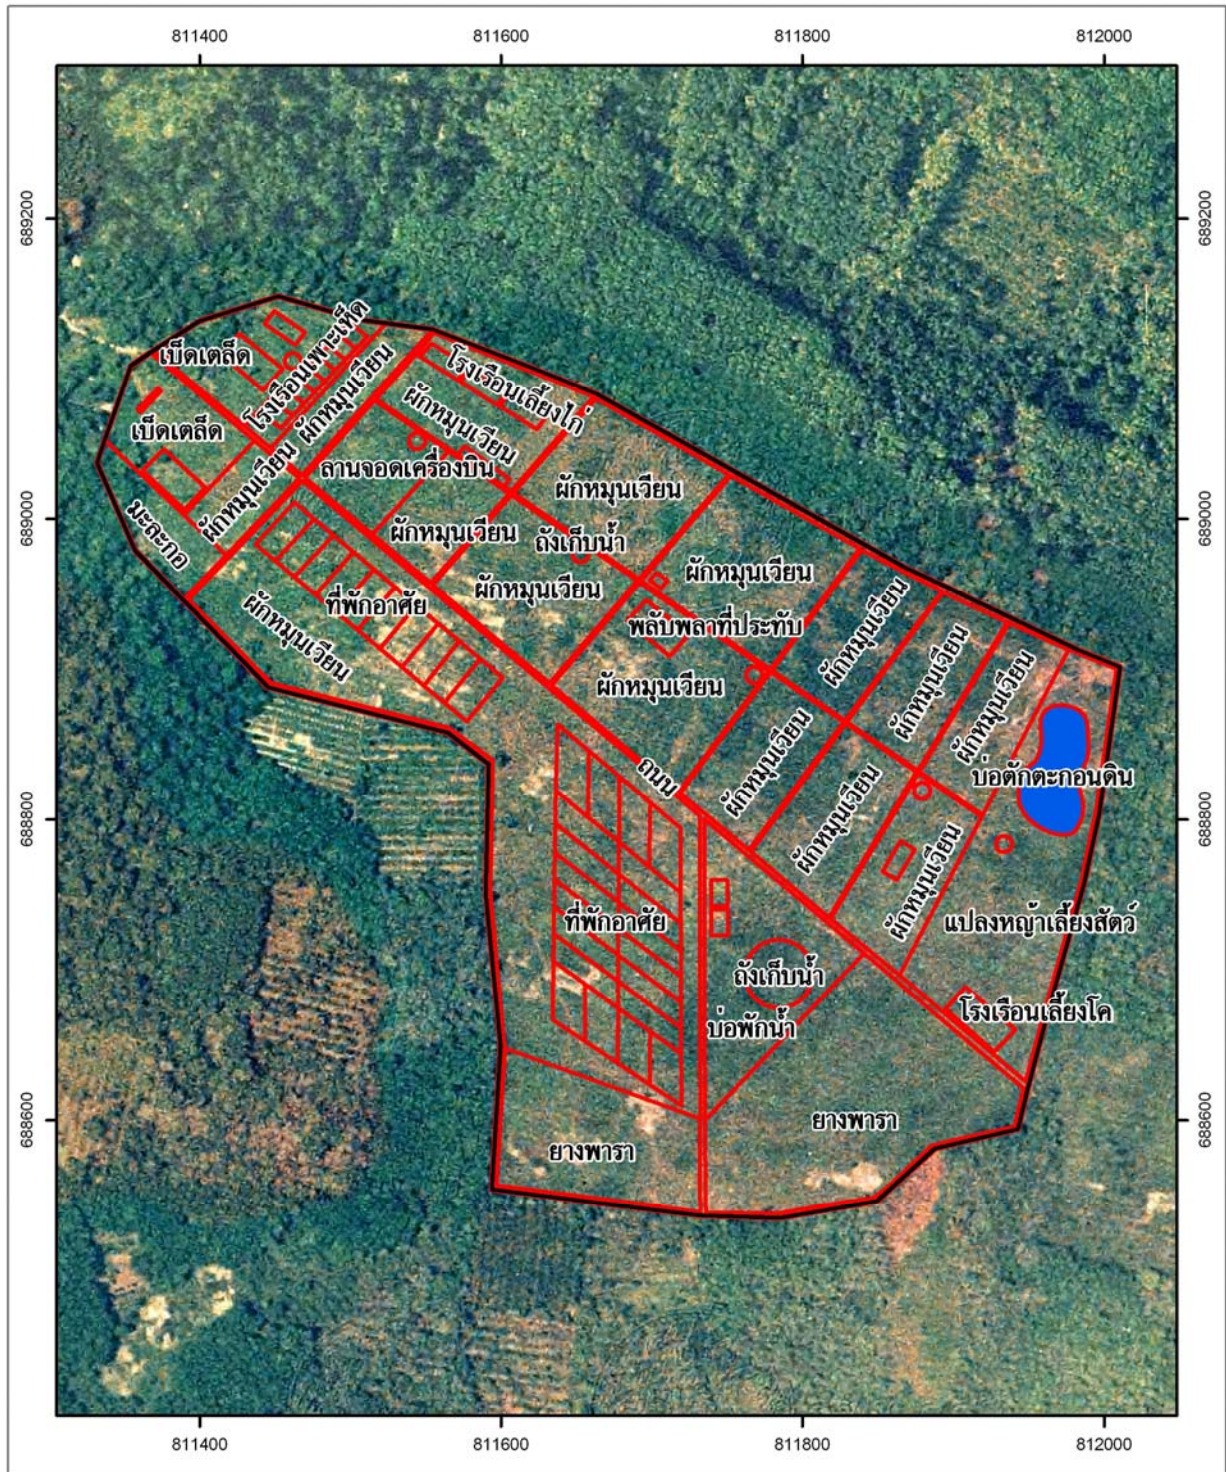

ความเป็นมาของโครงการ

12-023 : ฟาร์มบ้านเจาะกระ

ราษฎรในพื้นที่อำเภอเจาะไอร้อง จังหวัดนราธิวาส ถูกคุกคามจากกลุ่มผู้ก่อความไม่สงบ บีบบังคับให้อพยพออกนอกพื้นที่ ด้วยการวางระเบิด ทำลายทรัพย์สิน และลอบทำร้ายประชาชน โดยเฉพาะราษฎรไทยพุทธจะถูกข่มขู่ คุกคามเป็นรายวันด้วยการส่งจดหมาย ข่มขู่ให้ขายทรัพย์สินในราคาถูก และอพยพออกไปนอกพื้นที่มีฉะนั้นจะไม่รับประกันความปลอดภัย พระสงฆ์ที่วัดเจาะไอร้องก็ถูกข่มขู่ คุกคาม ไม่กล้าออกไปบิณฑบาต และอพยพออกไปอยู่วัดอื่นจนเหลือพระเพียงรูปเดียว

โครงการฯ ตั้งอยู่ที่ บ้านเจาะเกาะ หมู่ที่ 1 ตำบลบุกิต อำเภอเจาะไอร้อง จังหวัดนราธิวาส ตั้งอยู่ระหว่างค่าพิกัด $x = 688531 - 689155$ และระหว่างค่าพิกัด $y = 811321 - 812017$ มีพื้นที่ทั้งหมดของโครงการ 151 ไร่ 2 งาน

แผนที่แสดงขอบเขต

โครงการหมู่บ้านเศรษฐกิจพอเพียงและฟาร์มตัวอย่างในสมเด็จพระนางเจ้าสิริกิติ์

พระบรมราชินีนาถ บ้านเจาะเกราะ

ตำบลบุกิต อำเภอเจาะไอร้อง จังหวัดนราธิวาส

สัญลักษณ์

ขอบเขตโครงการ

ที่มา : ศูนย์ศึกษาการพัฒนาพิกุลทองฯ และสำนักงานพัฒนาที่ดินเขต 12

สถานะข้อมูล : ไฟล์ดิจิทัล (shp.)

สัญลักษณ์

ขอบเขตโครงการ

ที่มา : ศูนย์ศึกษาการพัฒนาพิกุลทองฯ และสำนักงานพัฒนาที่ดินเขต 12

สถานะข้อมูล : ไฟล์ดิจิทัล (shp.)

กิจกรรมที่มีการดำเนินงานในพื้นที่โครงการ

สัญลักษณ์

 ขอบเขตโครงการ