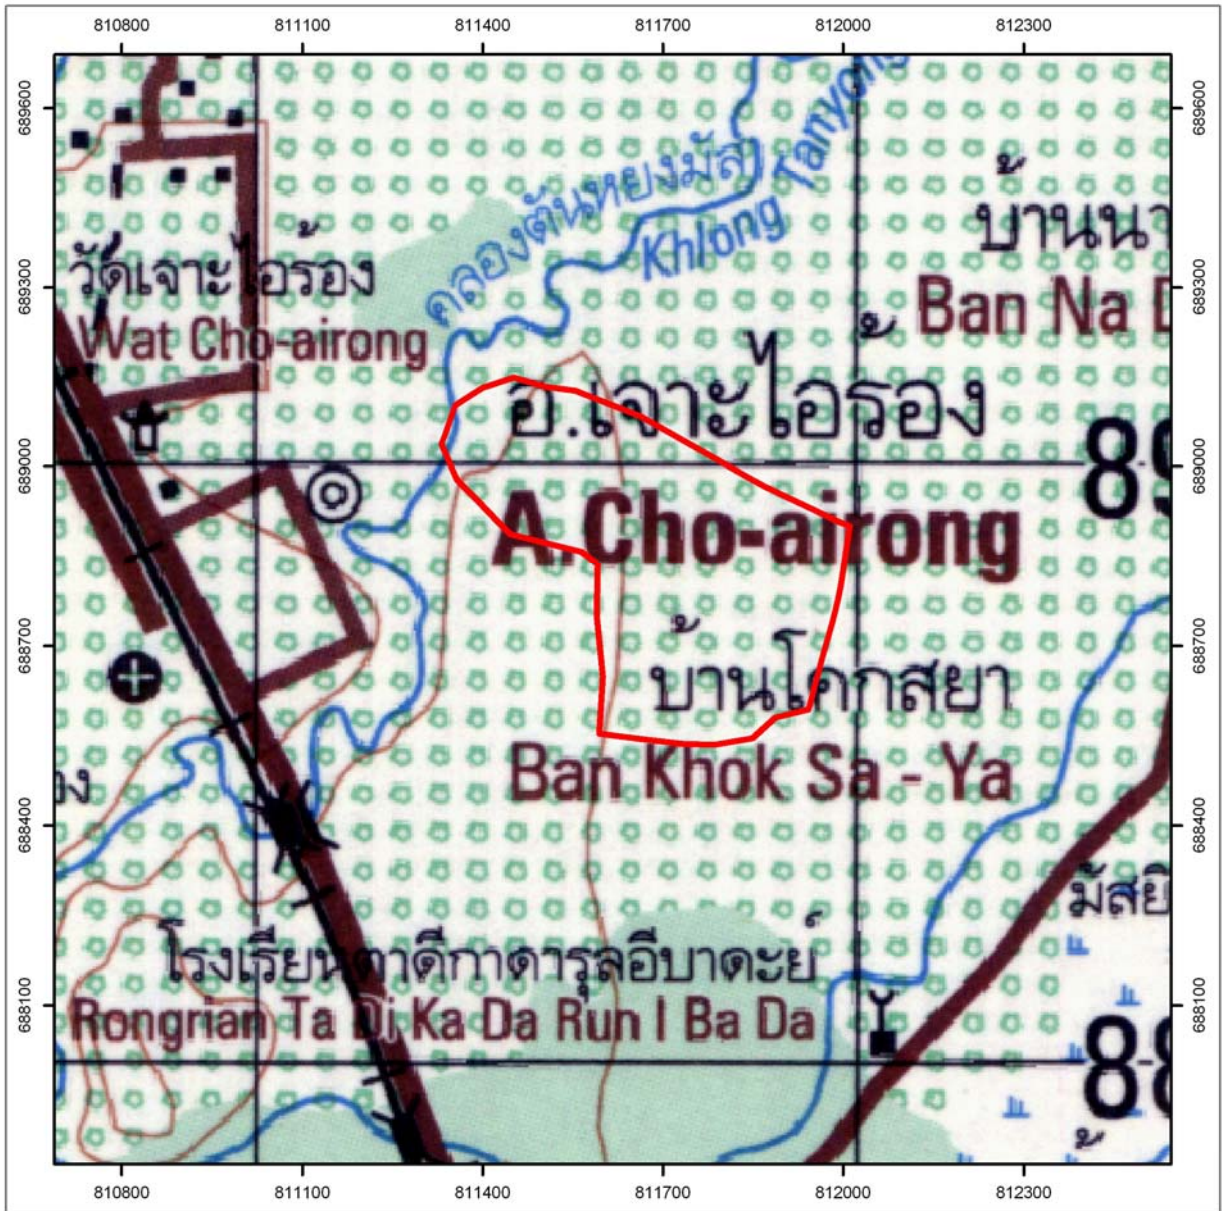

ความเป็นมาของโครงการ

12-023 : ฟาร์มบ้านเจาะกระ

ราษฎรในพื้นที่อำเภอเจาะไอร้อง จังหวัดนราธิวาส ถูกคุกคามจากกลุ่มผู้ก่อความไม่สงบ บีบบังคับให้อพยพออกนอกพื้นที่ ด้วยการวางระเบิด ทำลายทรัพย์สิน และลอบทำร้ายประชาชน โดยเฉพาะราษฎรไทยพุทธจะถูกข่มขู่ คุกคามเป็นรายวันด้วยการส่งจดหมาย ข่มขู่ให้ขายทรัพย์สินในราคาถูก และอพยพออกไปนอกพื้นที่มีฉะนั้นจะไม่รับประกันความปลอดภัย พระสงฆ์ที่วัดเจาะไอร้องก็ถูกข่มขู่ คุกคาม ไม่กล้าออกไปบิณฑบาต และอพยพออกไปอยู่วัดอื่นจนเหลือพระเพียงรูปเดียว

วัตถุประสงค์ของโครงการ

1. เป็นแหล่งสร้างงานแก่ราษฎรที่ว่างงาน
2. เป็นแหล่งผลิตอาหารปลอดภัยจากสารพิษของจังหวัดนราธิวาส
3. เป็นแหล่งให้การเรียนรู้โดยการปฏิบัติ
4. เป็นแหล่งท่องเที่ยวเชิงเกษตร

ที่ตั้งพื้นที่โครงการ

โครงการฯ ตั้งอยู่ที่ บ้านเจาะเกาะ หมู่ที่ 1 ตำบลบุกิต อำเภอเจาะไอร้อง จังหวัดนราธิวาส ตั้งอยู่ระหว่างค่าพิกัด $x = 688531 - 689155$ และระหว่างค่าพิกัด $y = 811321 - 812017$ มีพื้นที่ทั้งหมดของโครงการ 151 ไร่ 2 งาน

แผนที่แสดงขอบเขต

โครงการหมู่บ้านเศรษฐกิจพอเพียงและฟาร์มตัวอย่างในสมเด็จพระนางเจ้าสิริกิติ์

พระบรมราชินีนาถ บ้านเจาะเกราะ

ตำบลบุกิต อำเภอเจาะไอร้อง จังหวัดนราธิวาส

สัญลักษณ์

ขอบเขตโครงการ

ที่มา : ศูนย์ศึกษาการพัฒนาพิกุลทองฯ และสำนักงานพัฒนาที่ดินเขต 12