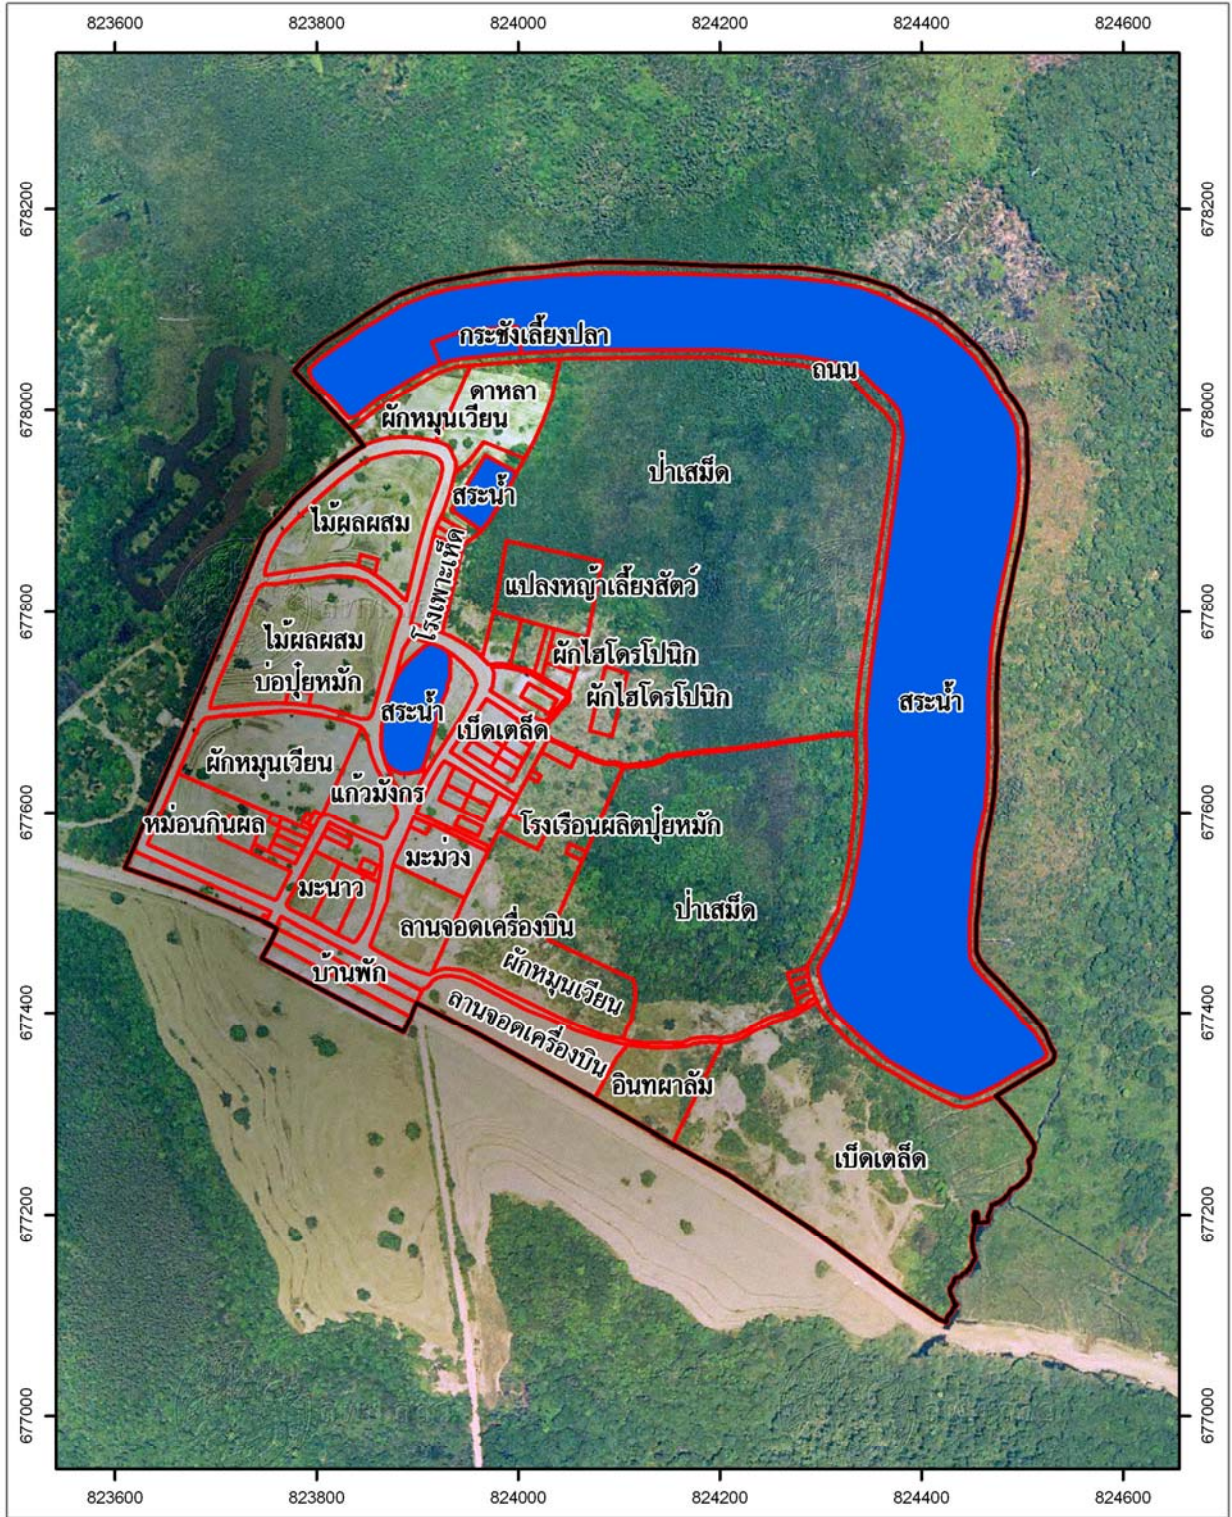

โครงการฟาร์มตัวอย่าง ในสมเด็จพระนางเจ้าสิริกิติ์ พระบรมราชินีนาถ บ้านโคกไร่ใหญ่

ตำบลสุโขงป่าดี อำเภอสุโขงป่าดี จังหวัดนราธิวาส

พระราชดำริ

สำนักพระราชเลขาธิการได้มีหนังสือที่ รล 0010.1/2358 ลงวันที่ 28 มีนาคม พ.ศ. 2549 ความว่า สมเด็จพระนางเจ้าฯ พระบรมราชินีนาถ พระราชทานพระราชดำริ ให้จัดตั้งโครงการฟาร์มตัวอย่างในสมเด็จพระนางเจ้าฯ พระบรมราชินีนาถ พื้นที่บ้านโคกไร่ใหญ่ หมู่ที่ 3 ตำบลสุไหงปาตี อำเภอสุไหงปาตี จังหวัดนราธิวาส และให้พิจารณาหาแหล่งน้ำสนับสนุนกิจกรรมโครงการฟาร์มตัวอย่างในสมเด็จพระนางเจ้าฯ พระบรมราชินีนาถ เพื่อช่วยเหลือราษฎรในพื้นที่ที่ได้มีแหล่งจ้างแรงงาน แหล่งผลิตอาหาร และให้ความรู้ด้านการเกษตรที่ถูกต้อง

ที่ตั้งพื้นที่โครงการ

โครงการฯ ตั้งอยู่ที่ บ้านโคกไร่ใหญ่ หมู่ที่ 3 ตำบลสุไหงปาตี อำเภอสุไหงปาตี จังหวัดนราธิวาส พื้นที่ดำเนินการ 350 ไร่

แผนที่แสดงขอบเขต

โครงการฟาร์มตัวอย่างในสมเด็จพระนางเจ้าสิริกิติ์ พระบรมราชินีนาถ บ้านโคกไร่ใหญ่

ตำบลสุโหงปาตี อำเภอสุโหงปาตี จังหวัดนราธิวาส

สัญลักษณ์

ขอบเขตโครงการ

ที่มา : ศูนย์ศึกษาการพัฒนาพิกุลทองฯ และสำนักงานพัฒนาที่ดินเขต 12

สถานะข้อมูล : ไฟล์ดิจิทัล (shp.)

สัญลักษณ์

 ขอบเขตโครงการ

ที่มา : ศูนย์ศึกษาการพัฒนาพิกุลทองฯ และสำนักงานพัฒนาที่ดินเขต 12

สถานะข้อมูล : ไฟล์ดิจิทัล (shp.)

12-022 : ฟาร์มบ้านโคกไร่ใหญ่

กิจกรรมที่มีการดำเนินงานในพื้นที่โครงการ

สัญลักษณ์
▭ ขอบเขตโครงการ

ที่มา : ศูนย์ศึกษาการพัฒนาพิกุลทองฯ และสำนักงานพัฒนาที่ดินเขต 12
สถานะข้อมูล : ไฟล์ดิจิทัล (shp.)