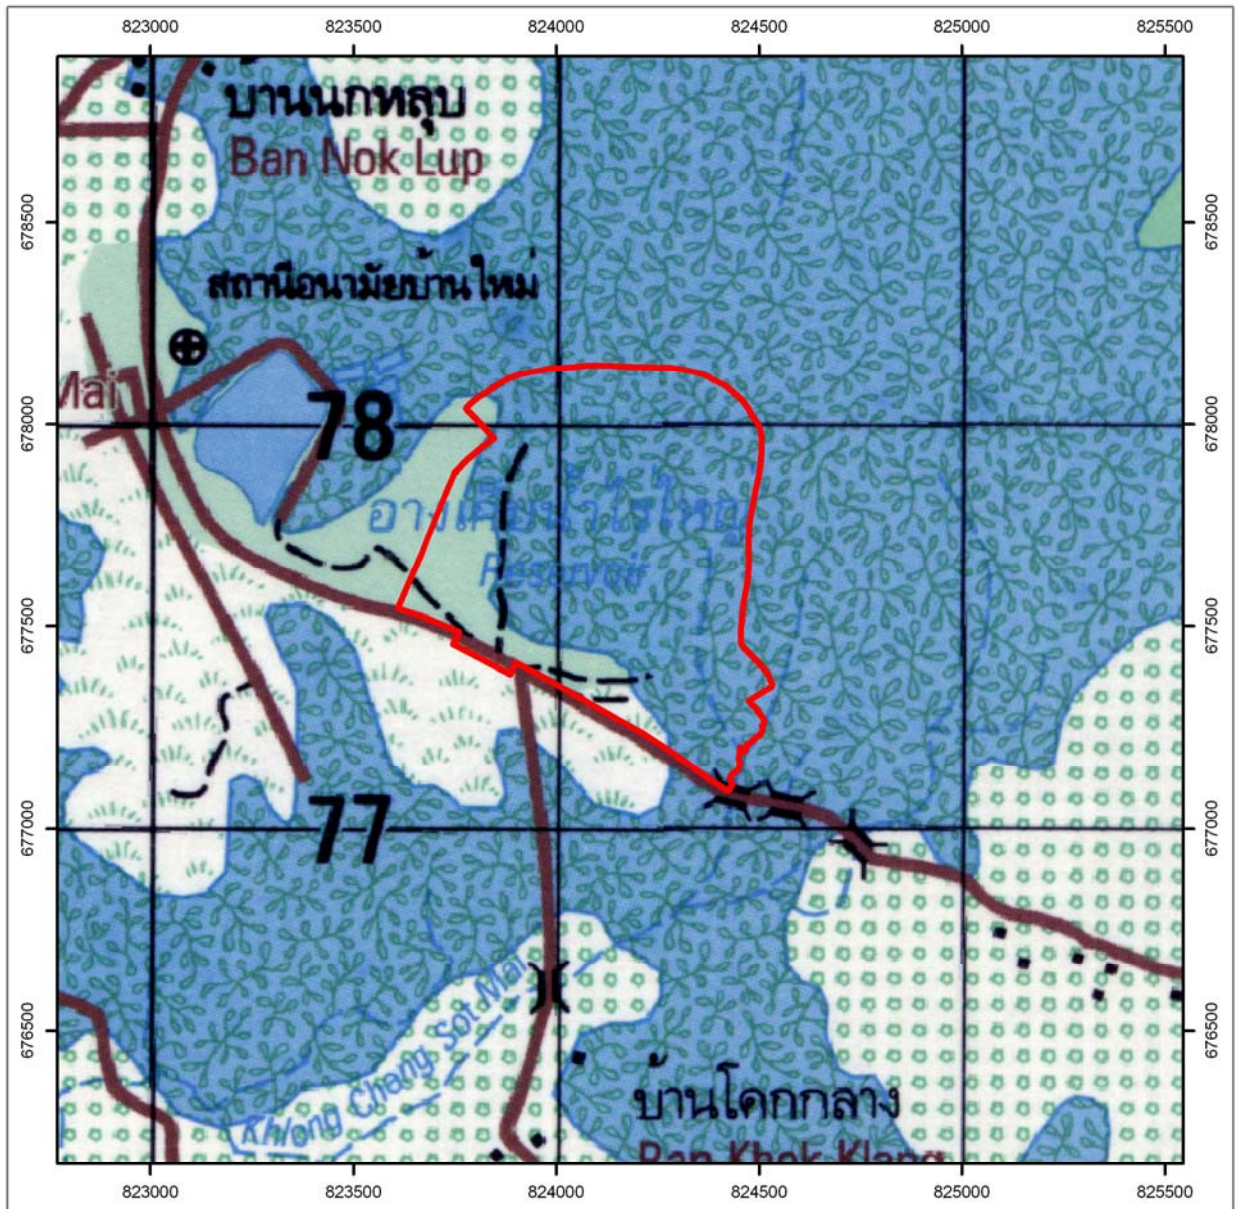

แผนที่แสดงขอบเขต

โครงการฟาร์มตัวอย่างในสมเด็จพระนางเจ้าสิริกิติ์ พระบรมราชินีนาถ บ้านโคกไร่ใหญ่

ตำบลสุโหงปาตี อำเภอสุโหงปาตี จังหวัดนราธิวาส

สัญลักษณ์

ขอบเขตโครงการ

ที่มา : ศูนย์ศึกษาการพัฒนาพิกุลทองฯ และสำนักงานพัฒนาที่ดินเขต 12

สถานะข้อมูล : ไฟล์ดิจิทัล (shp.)