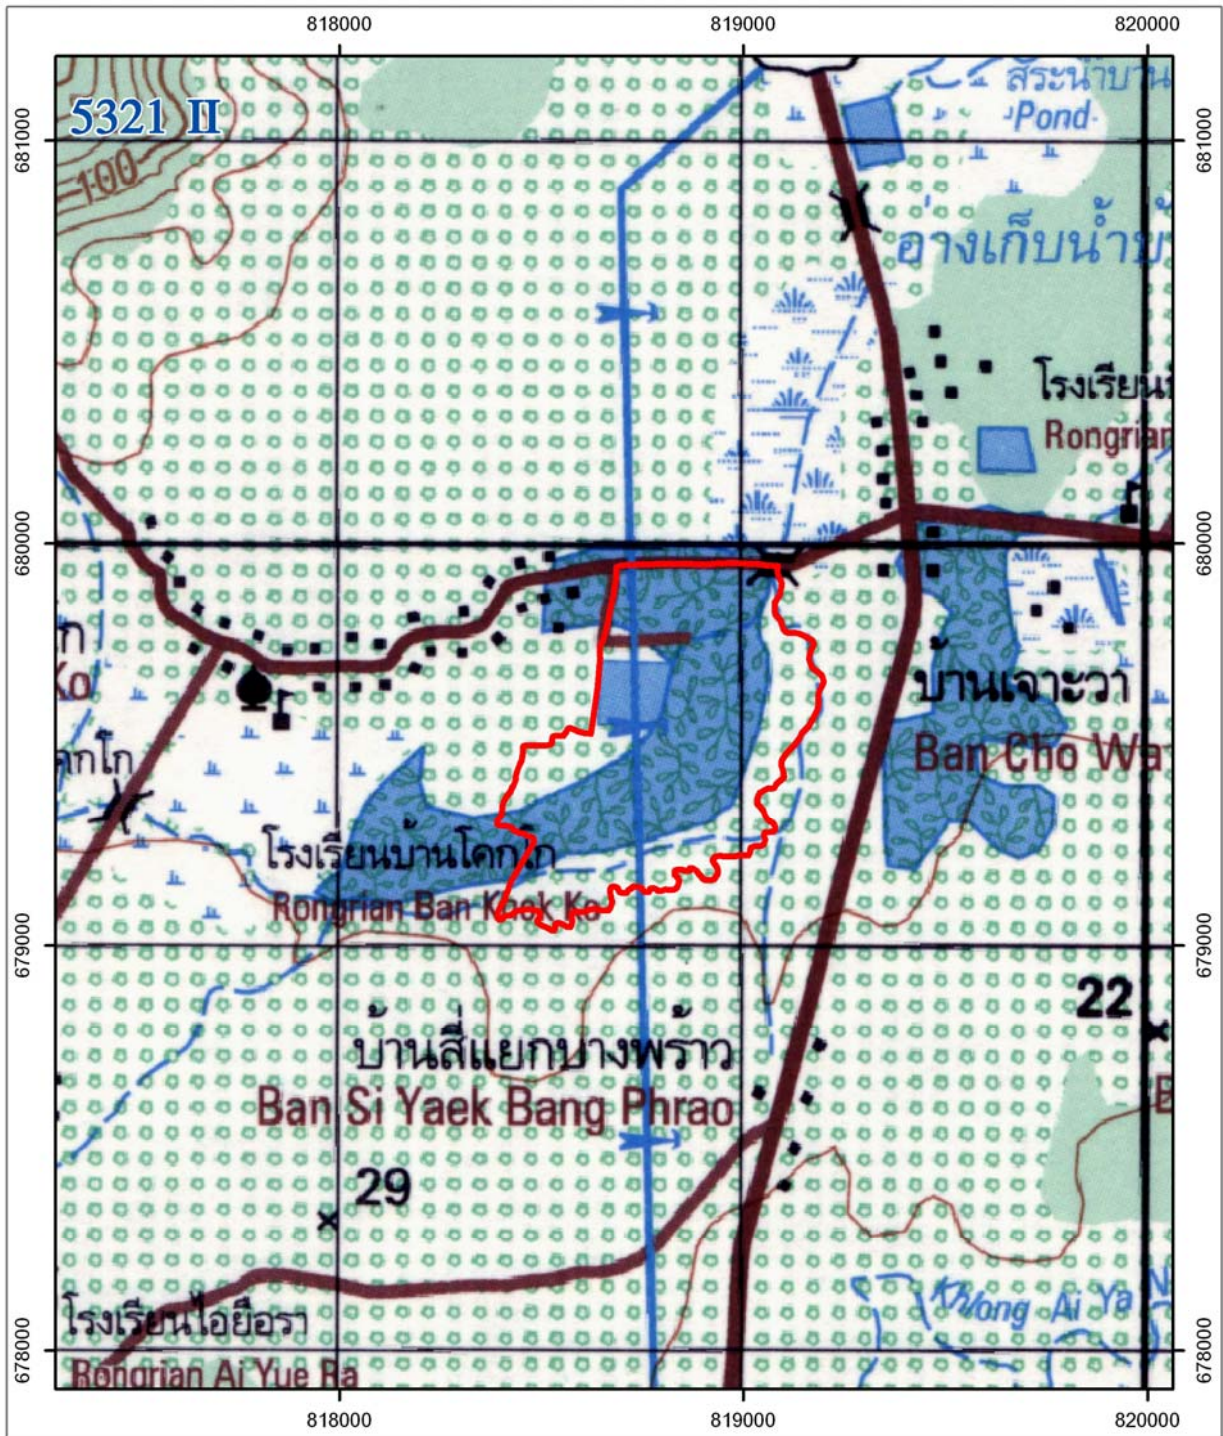

ต่อมาในการเสด็จพระราชดำเนินแทนพระองค์ของสมเด็จพระบรมโอรสาธิราชฯ มกุฎราชกุมารติดตาม ดำเนินงานเมื่อวันที่ 7 กรกฎาคม 2549 ได้มีพระราชดำริเพิ่มเติมให้ติดตั้งท่อน้ำประปาจากโครงการฟาร์ม ตัวอย่างไปจนถึงโรงเรียนธัญชาวิทยาเพื่อใช้อุปโภค-บริโภค รวมระยะทาง 1 กิโลเมตร

ที่ตั้งพื้นที่โครงการ

โครงการฟาร์มตัวอย่างในสมเด็จพระนางเจ้าฯ พระบรมราชินีนาถ ตั้งอยู่บ้านโคกโก หมู่ที่ 2 ตำบลโต๊ะเต็ง อำเภอสุไหงปาดี จังหวัดนราธิวาส ตั้งอยู่ระหว่างค่าพิกัด $x = 679030 - 679956$ และ ระหว่างค่าพิกัด $y = 818276 - 819238$ มีพื้นที่ทั้งหมดของโครงการ 314 ไร่ 2 งาน

แผนที่แสดงขอบเขต

โครงการฟาร์มตัวอย่างในสมเด็จพระนางเจ้าสิริกิติ์ พระบรมราชินีนาถ บ้านโคกโก

ตำบลโต๊ะเต็ง อำเภอสุไหงปาดี จังหวัดนราธิวาส

ที่มา : สถานีพัฒนาที่ดินนราธิวาส และสำนักงานพัฒนาที่ดินเขต 12

สถานะข้อมูล : ไฟล์ดิจิทัล (shp.)