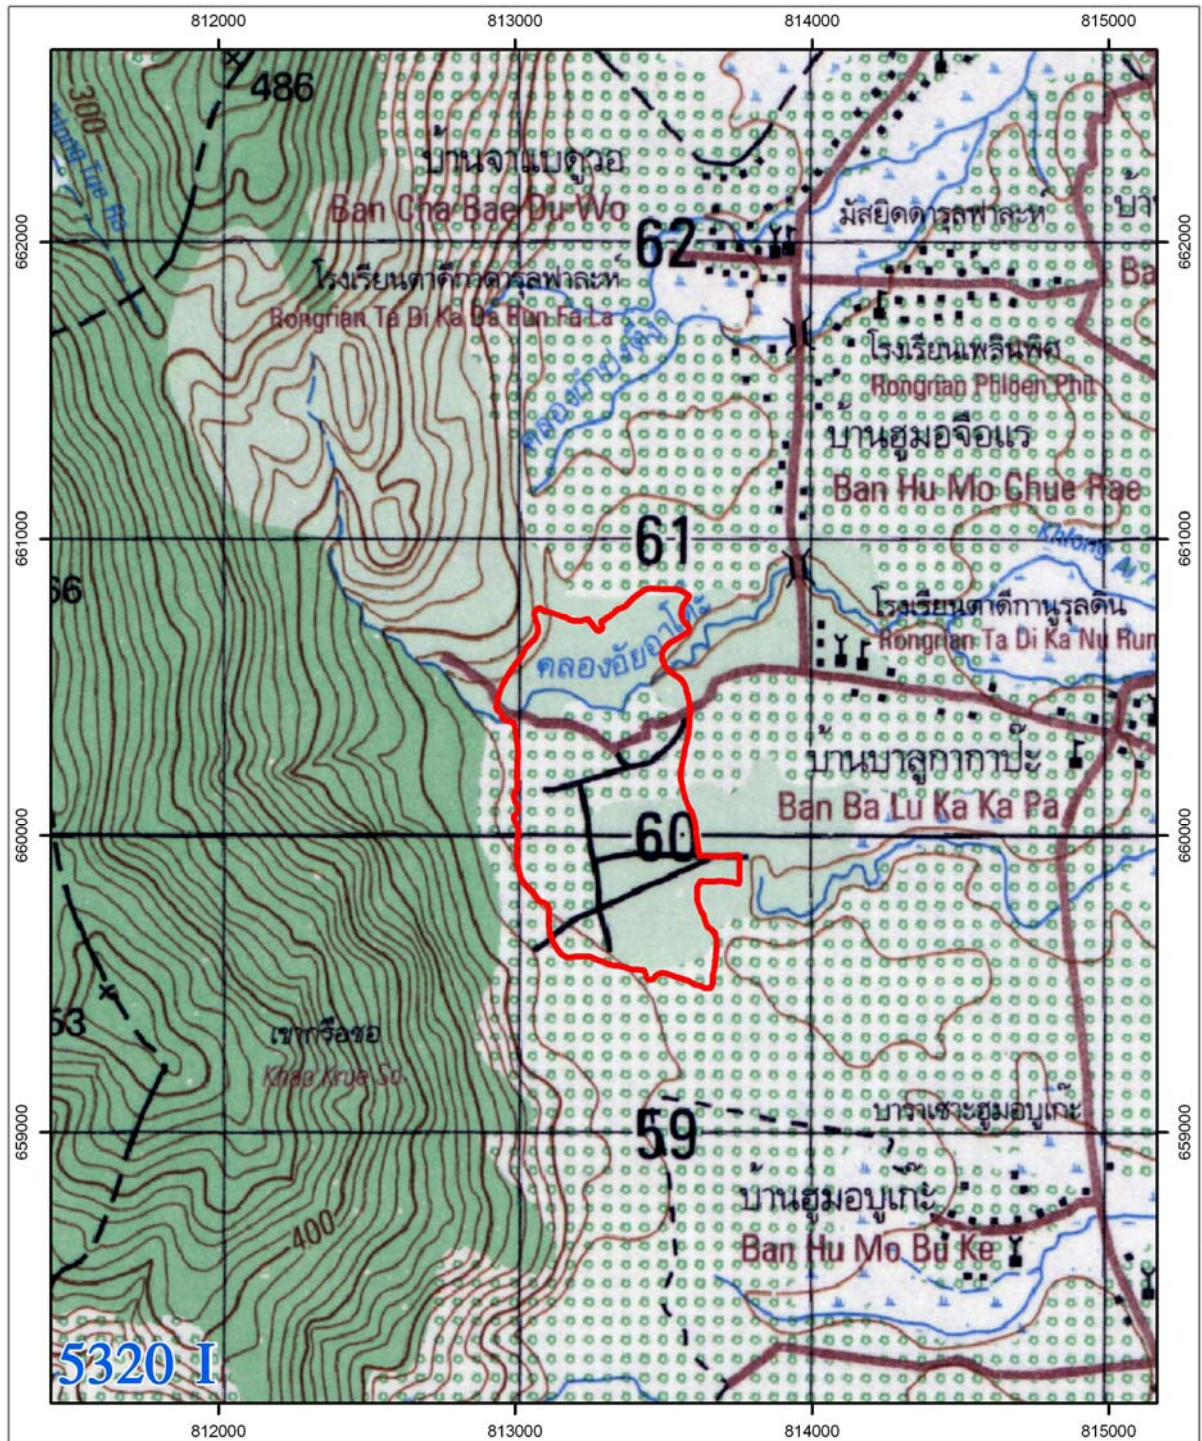

12-015 : ฟาร์มบ้านบาลูกากาปัส

จังหวัดนราธิวาส เนื้อที่ 603 - 0 - 00 ไร่ เพื่อจัดทำฟาร์มตัวอย่างตามพระราชดำริ เริ่มเข้าดำเนินการเมื่อ วันที่ 19 กรกฎาคม 2546

วัตถุประสงค์ของโครงการ

1. เพื่อเป็นแหล่งเรียนรู้ โดยการฝึกปฏิบัติและถ่ายทอดความรู้อาชีพการเกษตร
2. เพื่อสนับสนุนแรงงานที่ว่างงานให้สามารถนำความรู้กลับไปปฏิบัติอาชีพตามความต้องการของตนเอง
3. เป็นแหล่งผลิตอาหารที่ได้มาตรฐานและคุณค่าทางโภชนาการ

ที่ตั้งพื้นที่โครงการ

โครงการฟาร์มตัวอย่างตามพระราชดำริ บ้านบาลูกากาปัส ตั้งอยู่บ้านบาลูกากาปัส หมู่ที่ 1 ตำบลเอราวัณ อำเภอแว้ง จังหวัดนราธิวาส ตั้งอยู่ระหว่างค่าพิกัด $x = 659492 - 660805$ และระหว่างค่าพิกัด $y = 812933 - 813979$ มีพื้นที่ทั้งหมดของโครงการ 603-0-00 ไร่

แผนที่แสดงขอบเขต

12-015 : ฟาร์มบ้านบาลูกากาปัส

โครงการฟาร์มตัวอย่างตามพระราชดำริ บ้านบาลูกากาปัส

ตำบลเอราวัณ อำเภอเวียง จังหวัดนราธิวาส

ที่มา : สถานีพัฒนาที่ดินนราธิวาส และสำนักงานพัฒนาที่ดินเขต 12

สถานะข้อมูล : ไฟล์ดิจิทัล (shp.)