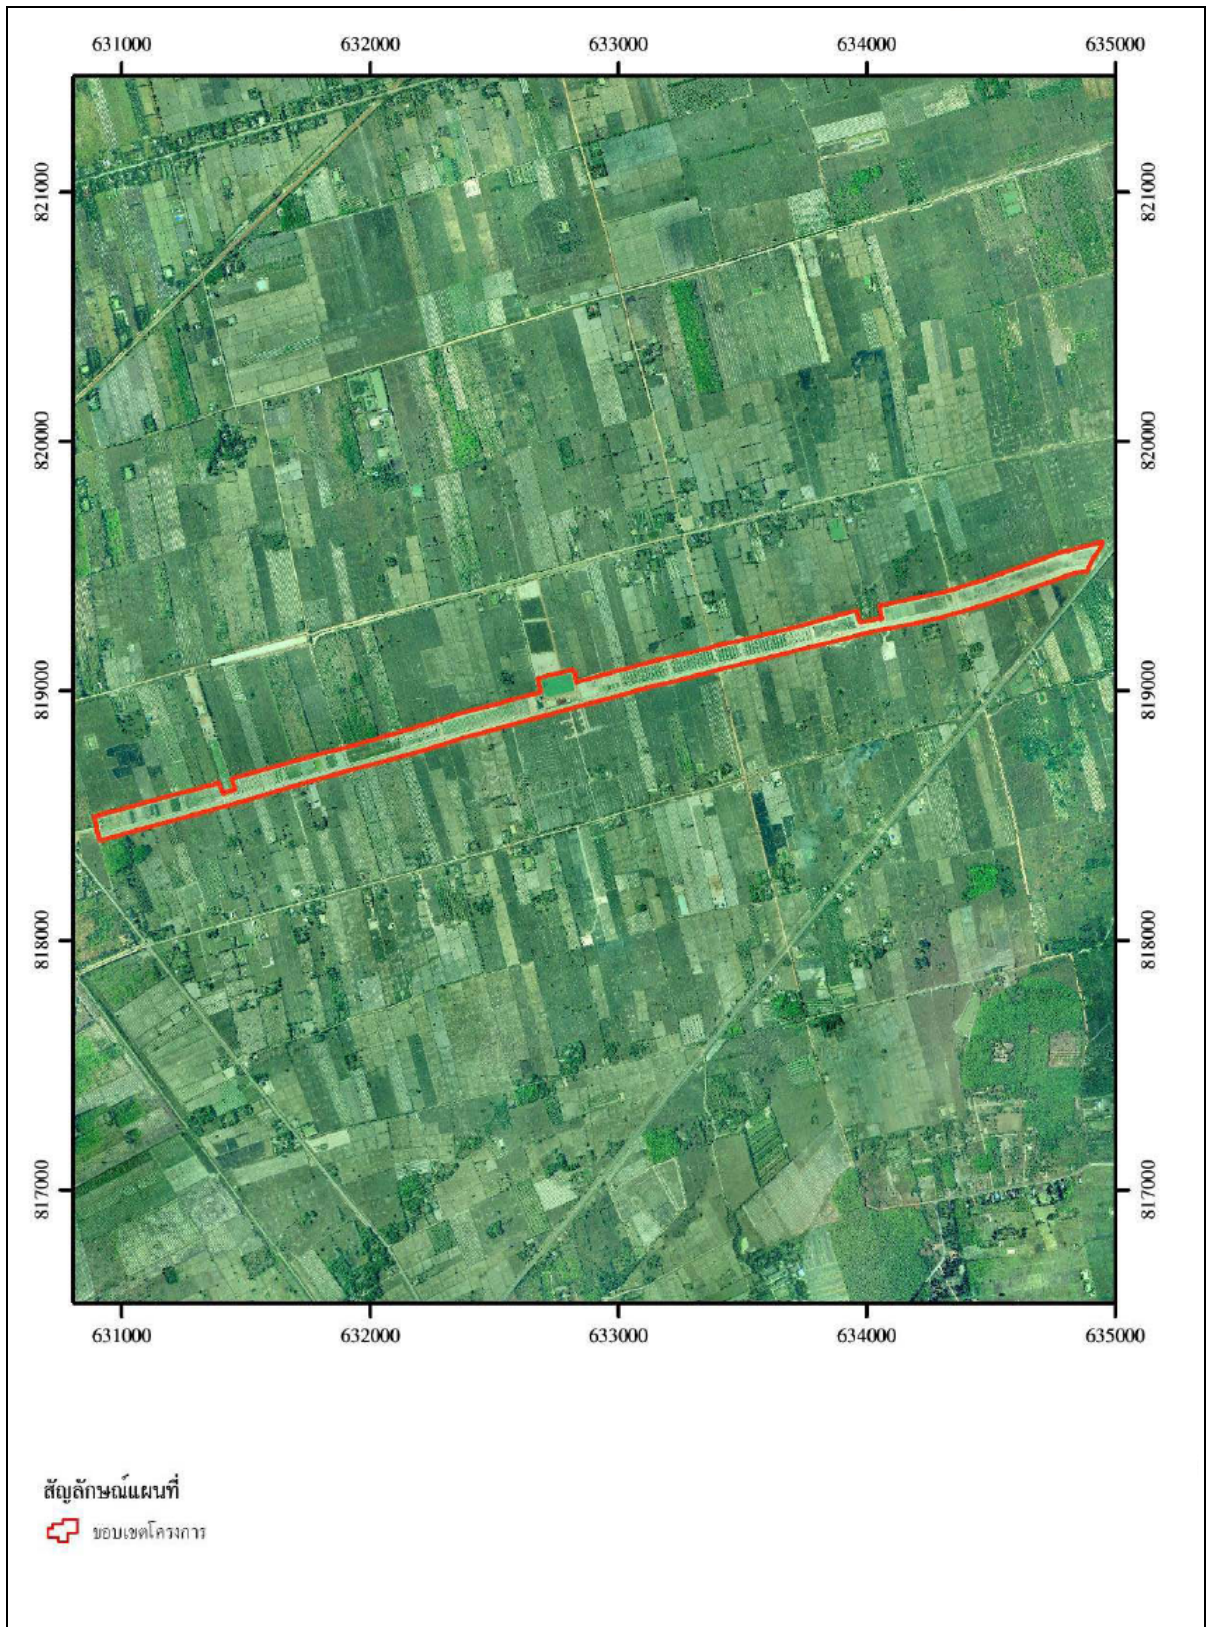

ที่มา : สถานีพัฒนาที่ดินพัทลุง และสำนักงานพัฒนาที่ดินเขต 12

สถานะข้อมูล : ไฟล์ดิจิทัล (shp.)

12-014 : ฟาร์มบางแก้ว