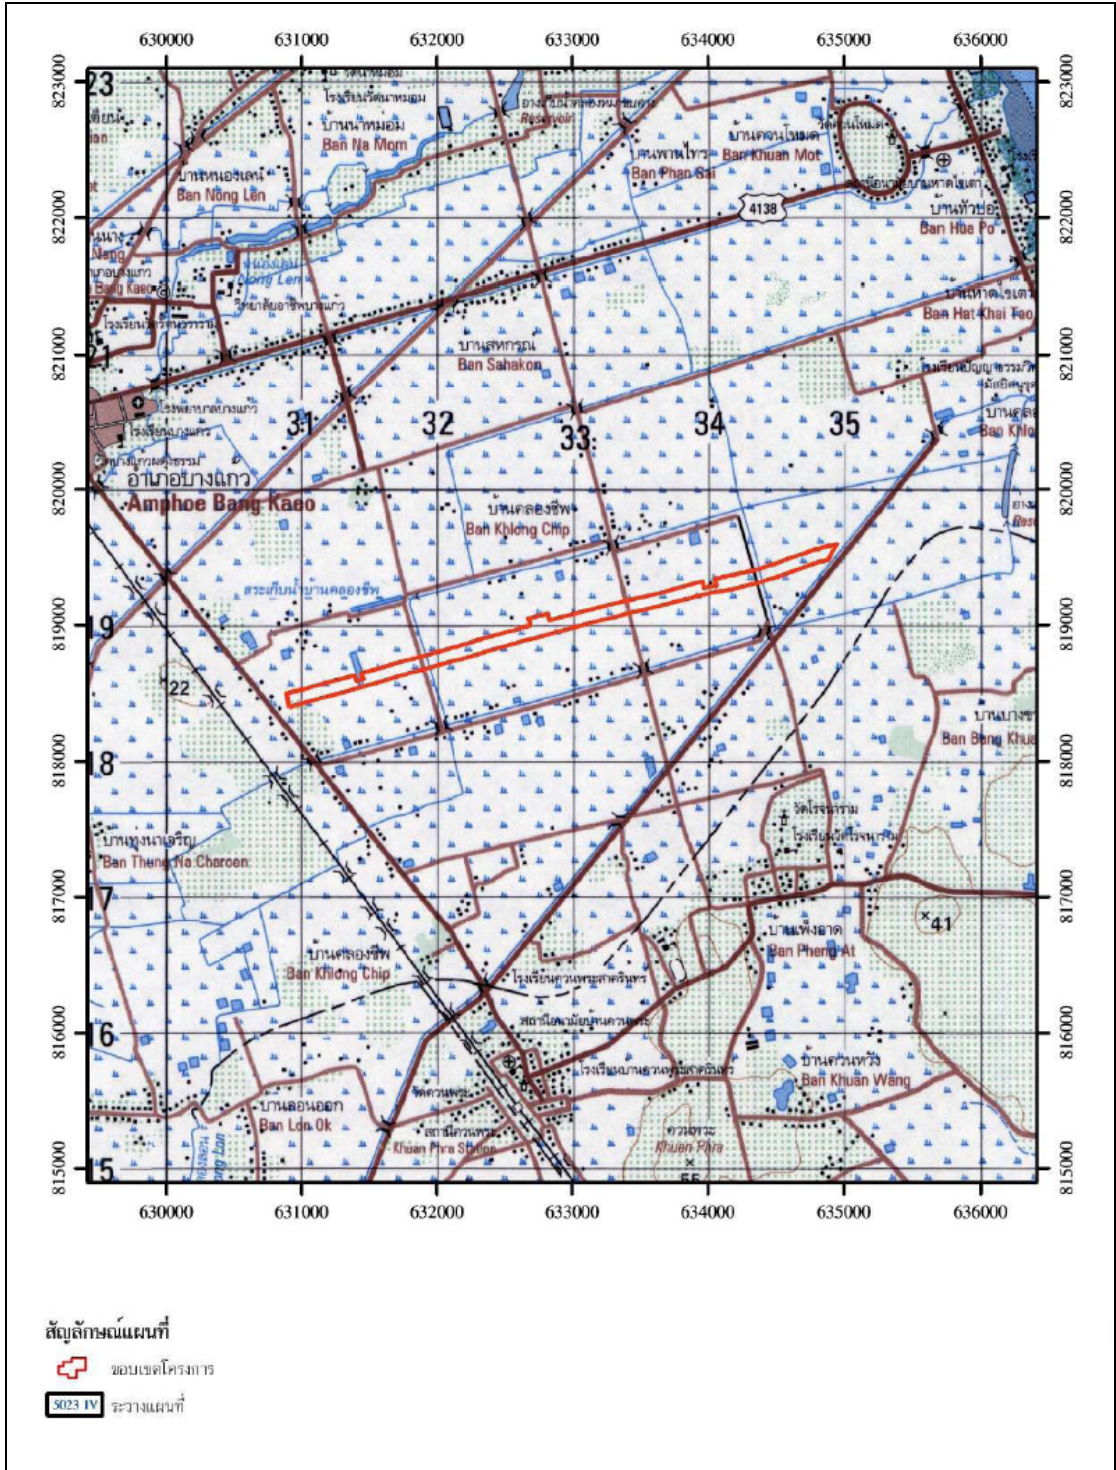

แผนที่แสดงขอบเขต
โครงการฟาร์มตัวอย่างตามพระราชดำริ จังหวัดพัทลุง
ตำบลนาปะขอ อำเภอบางแก้ว จังหวัดพัทลุง

ที่มา : สถานีพัฒนาที่ดินพัทลุง และสำนักงานพัฒนาที่ดินเขต 12

สถานะข้อมูล : ไฟล์ดิจิทัล (shp.)

12-014 : ฟาร์มบางแก้ว