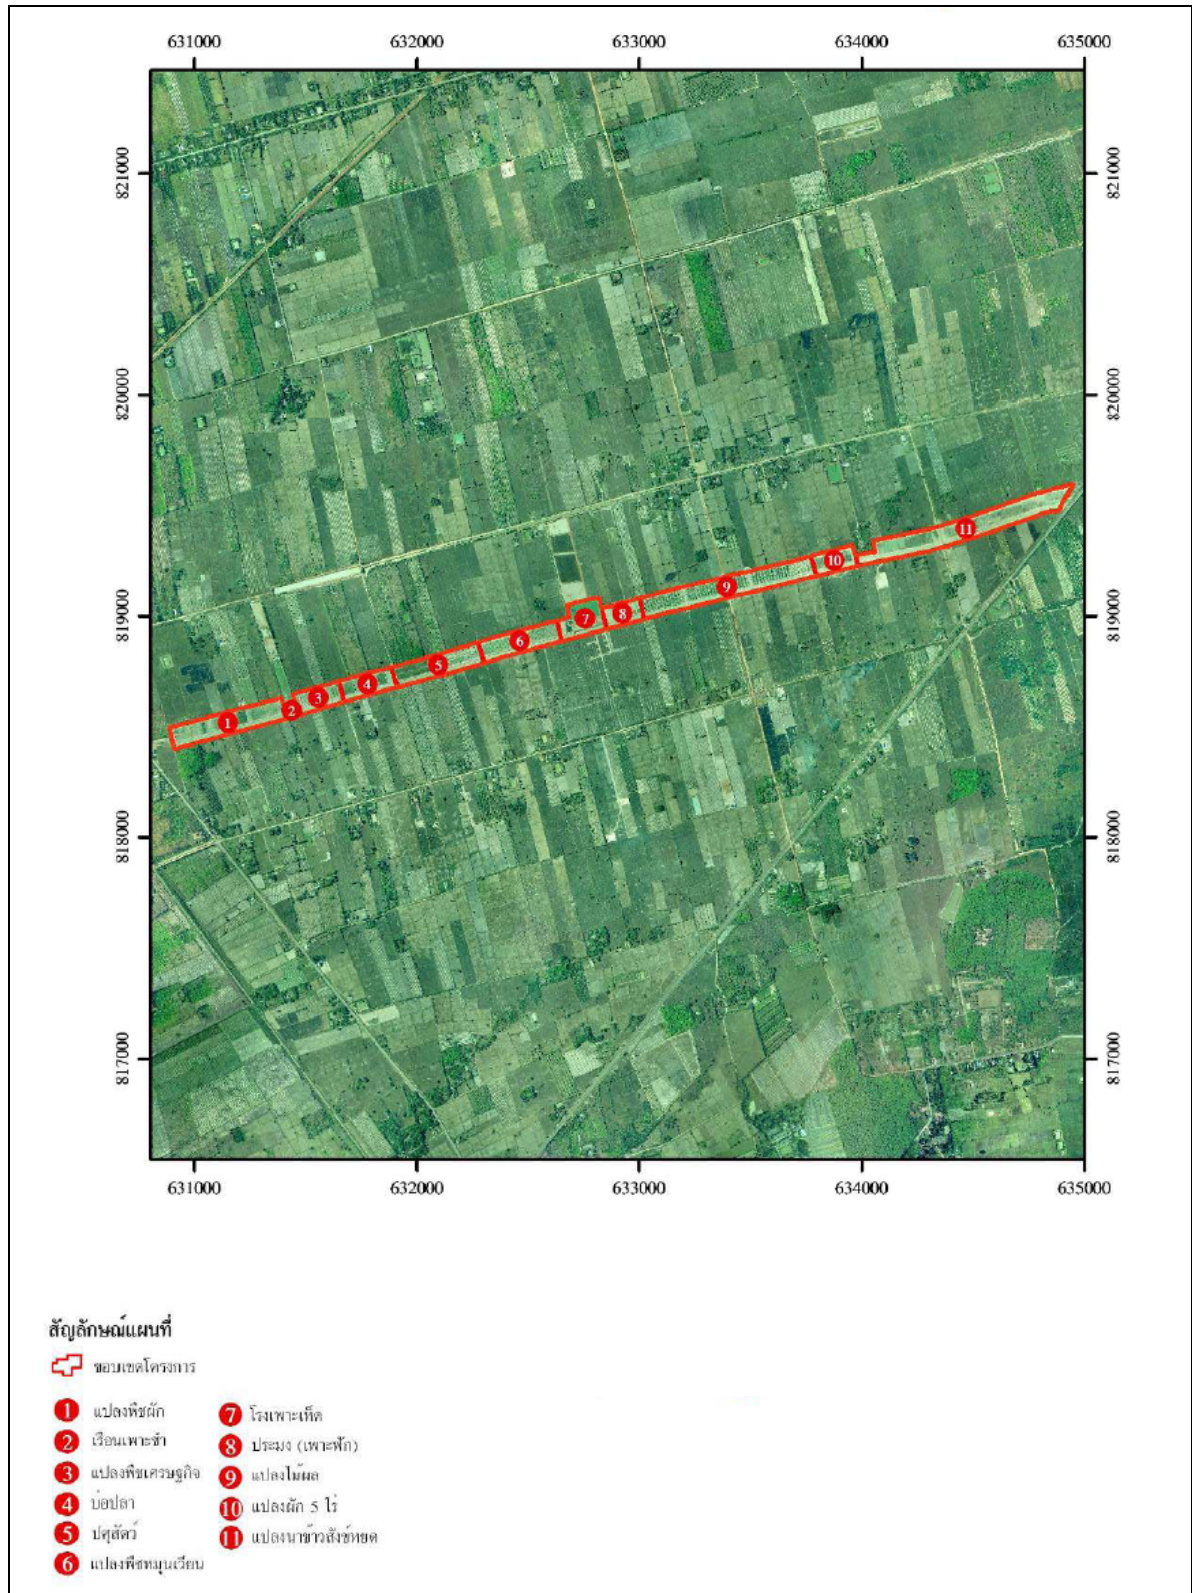

กิจกรรมที่มีการดำเนินงานในพื้นที่โครงการ

ที่มา : สถานีพัฒนาที่ดินพัทลุง และสำนักงานพัฒนาที่ดินเขต 12

สถานะข้อมูล : ไฟล์ดิจิทัล (shp.)