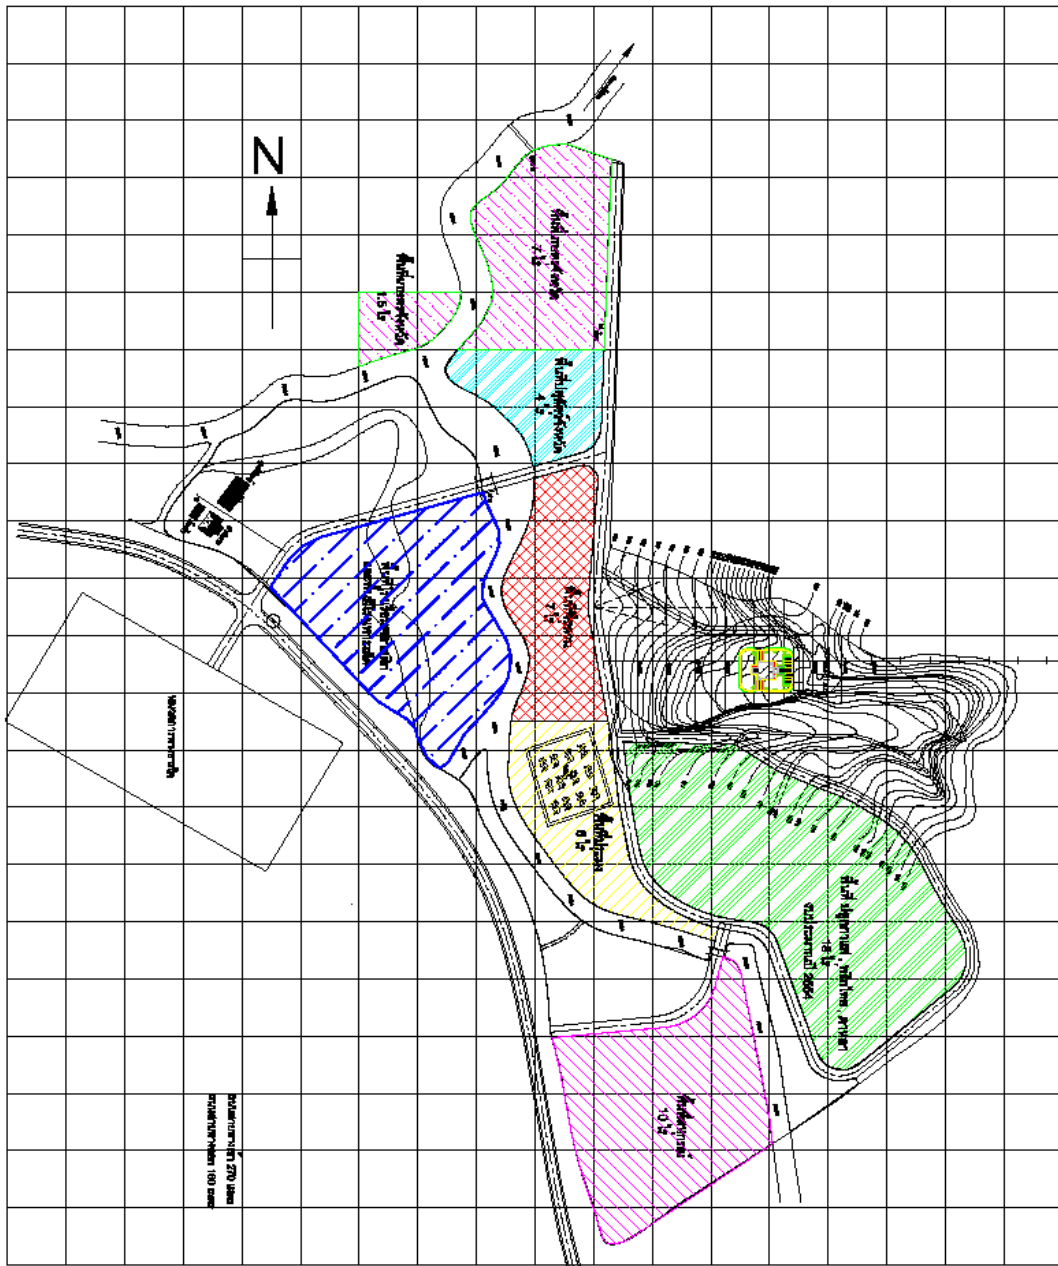

กิจกรรมที่มีการดำเนินงานในพื้นที่โครงการ

ที่มา : สถานีพัฒนาที่ดินยะลา สำนักงานพัฒนาที่ดินเขต 12

สถานะข้อมูล : ไฟล์ดิจิทัล (jpg)