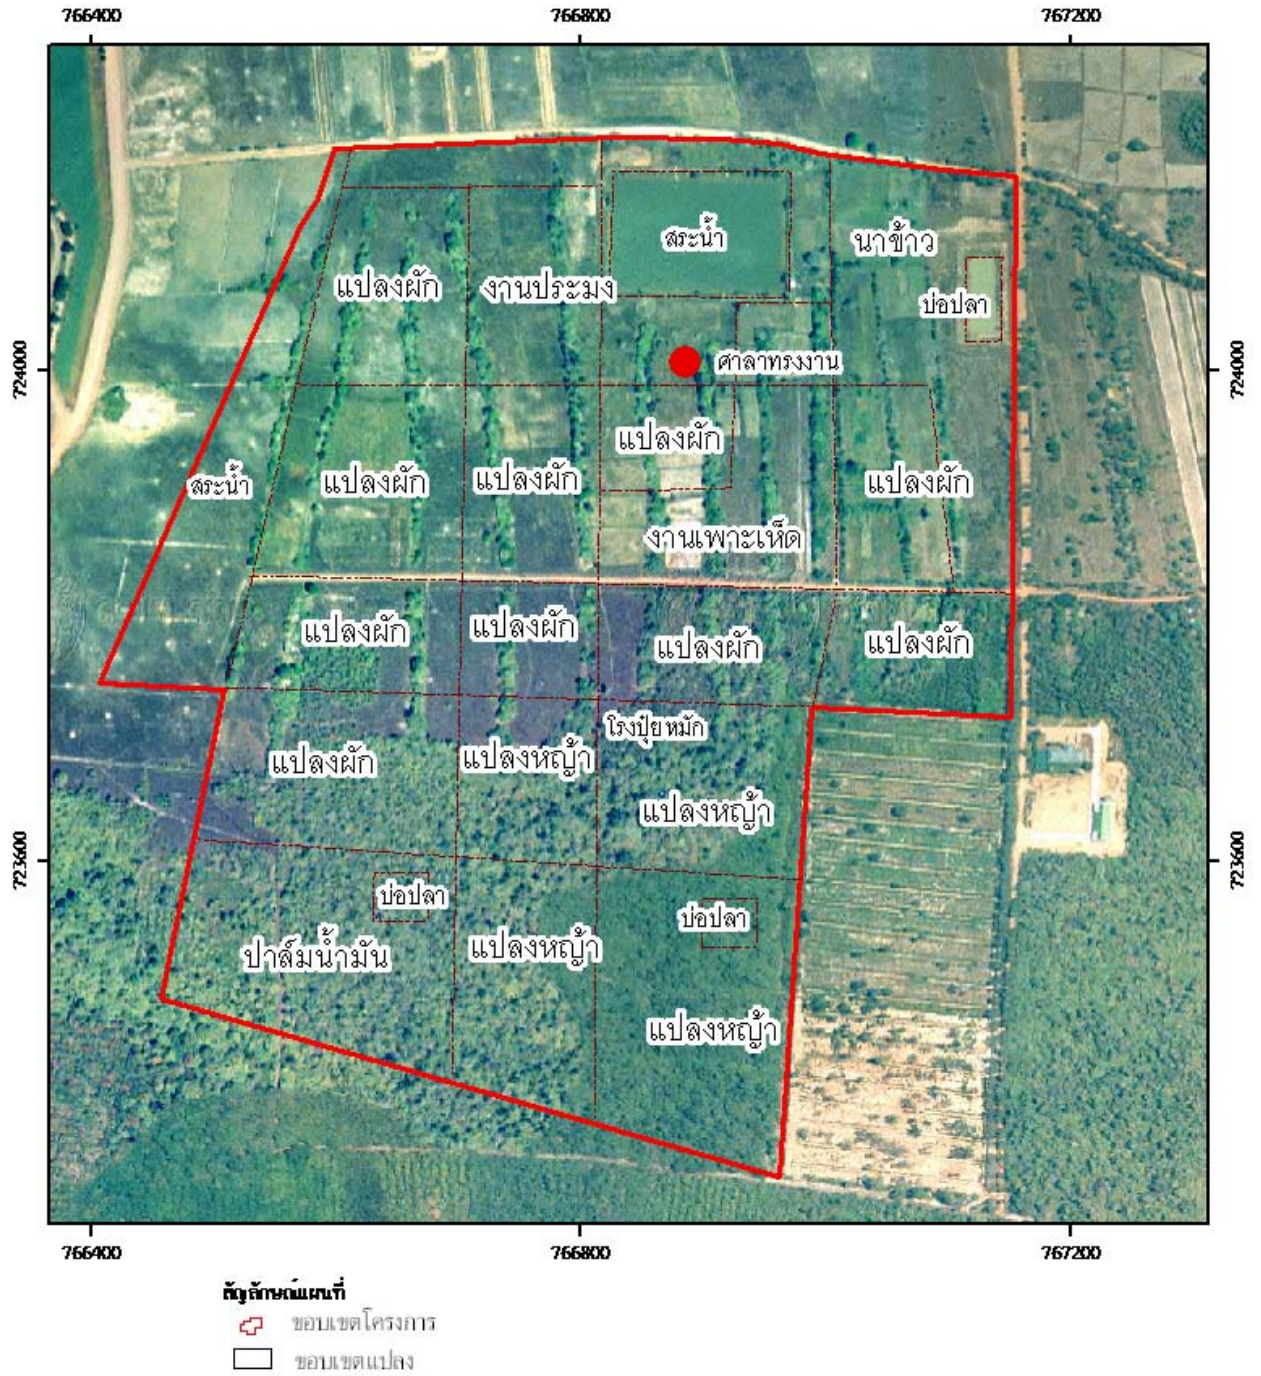

กิจกรรมที่มีการดำเนินงานในพื้นที่โครงการ

ที่มา : สถานีพัฒนาที่ดินยะลา สำนักงานพัฒนาที่ดินเขต 12

สถานะข้อมูล : ไฟล์ดิจิทัล (jpg)