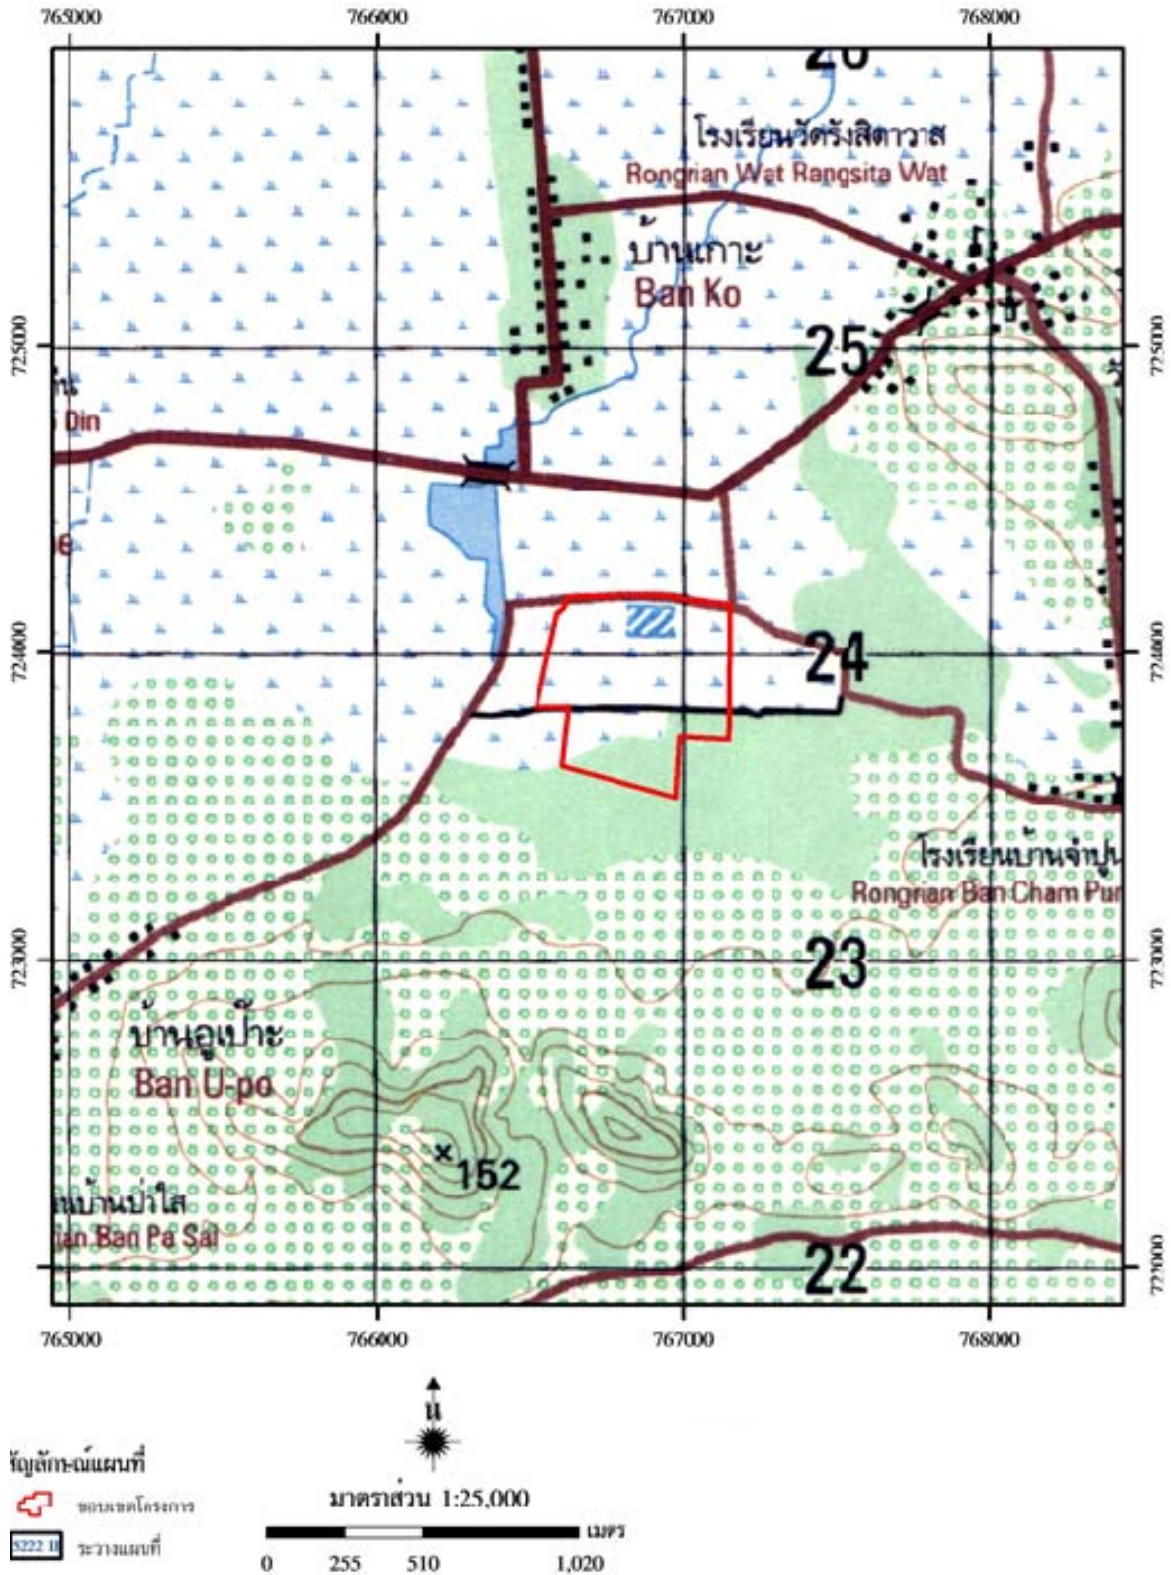

## พระราชดำริ

สมเด็จพระนางเจ้าฯ พระบรมราชินีนาถ ทรงห่วงใยราษฎรที่ได้รับผลกระทบจากสถานการณ์ก่อความไม่สงบใน 3 จังหวัดชายแดนภาคใต้ ราษฎรหลายหมู่บ้านได้ร้องขอพระราชทานความช่วยเหลือให้ได้มีงานทำอยู่ในพื้นที่ได้อย่างปลอดภัย สมเด็จพระนางเจ้าฯ พระบรมราชินีนาถ จึงทรงมีพระราชดำริกับ พลเอกฉัตรชัย บุญทัต รองสมุหราชองครักษ์ ให้จัดหาพื้นที่ตั้งโครงการฟาร์มตัวอย่างขึ้นที่ ตำบลท่าธง อำเภอรามัน จังหวัดยะลา เพื่อช่วยแก้ปัญหาการว่างงาน และเพิ่มรายได้ให้กับราษฎร

## ความเป็นมาของโครงการ

โดยพลเอกฉัตรชัย บุญทัต รองสมุหราชองครักษ์ ผู้ประสานงานโครงการได้คัดเลือกพื้นที่ หมู่ที่ 4 บ้านสาเมาะ ตำบลท่าธง และหมู่ที่ 4 บ้านอูเปาะ ตำบลวังพญา อำเภอรามัน จังหวัดยะลา ให้ชื่อโครงการว่า “โครงการฟาร์มตัวอย่างในสมเด็จพระนางเจ้าฯ พระบรมราชินีนาถ วังพญา – ท่าธง อำเภอรามัน จังหวัดยะลา”

## ที่ตั้งพื้นที่โครงการ

โครงการฯ ตั้งอยู่ที่ บริเวณรอยต่อระหว่างบ้านสาเมาะ หมู่ที่ 4 ตำบลท่าธง และบ้านอูเปาะ หมู่ที่ 4 ตำบลวังพญา อำเภอรามัน จังหวัดยะลา เป็นพื้นที่สาธารณประโยชน์ มีเนื้อที่ประมาณ 245-0-00 ไร่ พิกัด UTM 47 E 767227 N 723736 WGS84 L7018 ระวัง 5222 II

แผนที่แสดงขอบเขตโครงการฟาร์มตัวอย่างตามพระราชดำริ อำเภอรามัน

ที่มา : สถานีพัฒนาที่ดินยะลา สำนักงานพัฒนาที่ดินเขต 12

สถานะข้อมูล : ไฟล์ดิจิทัล (shp)