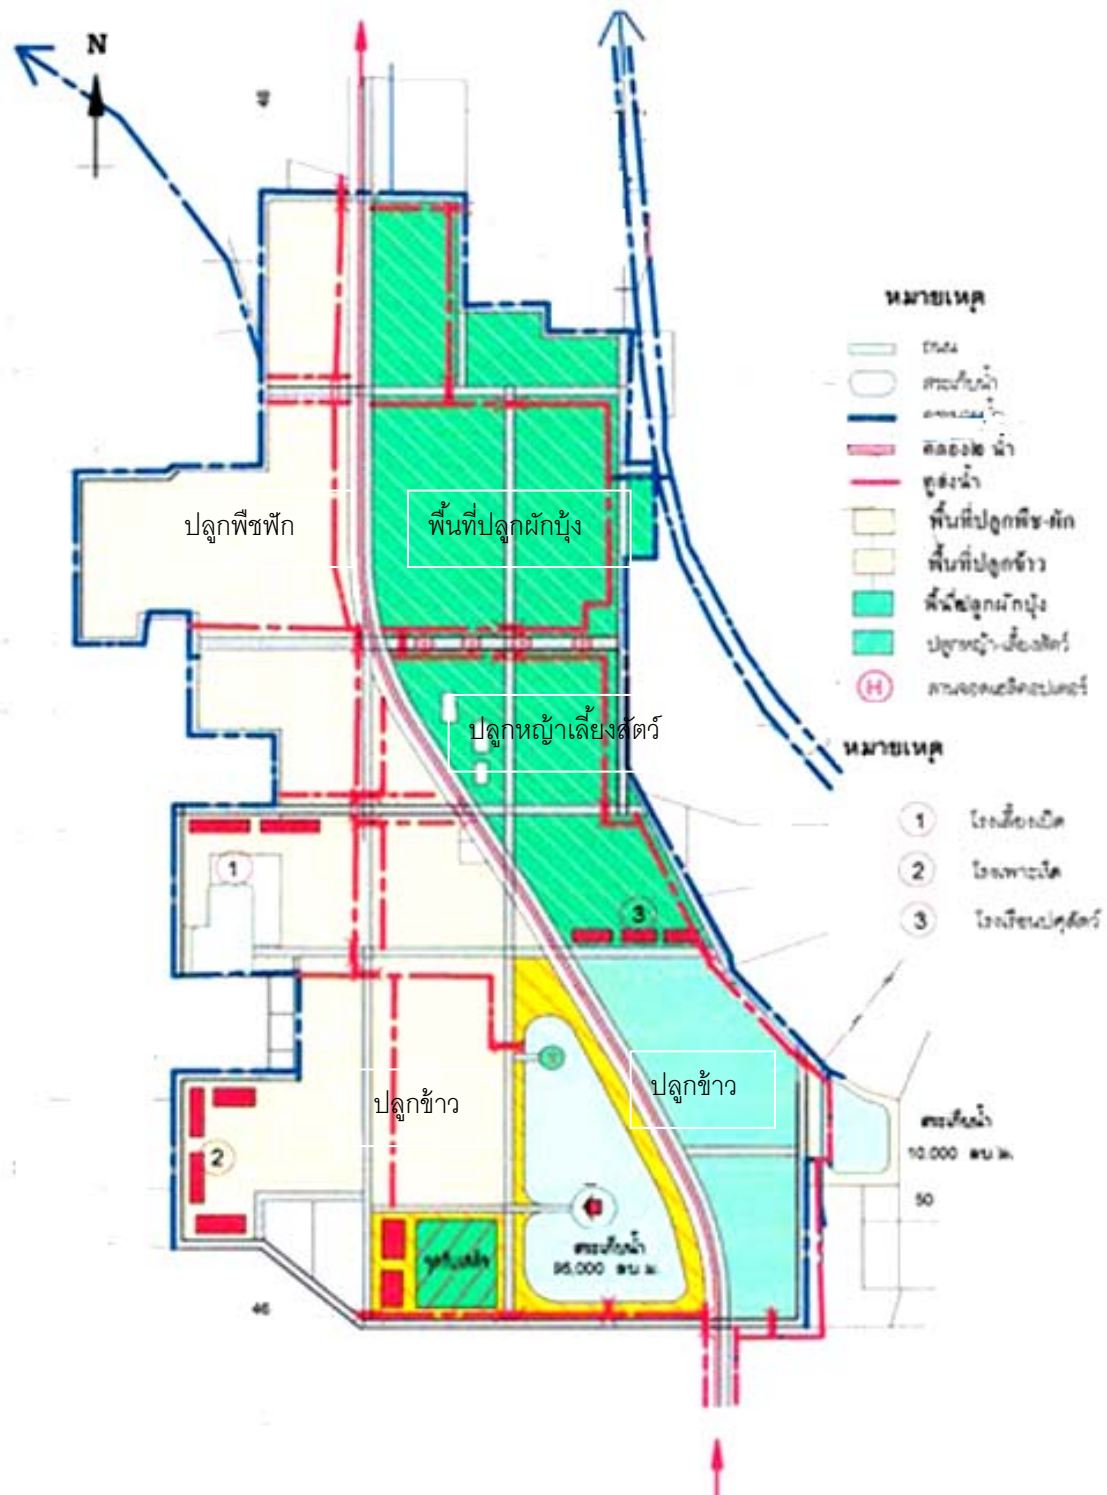

วัตถุประสงค์ของโครงการ

1. เพื่อช่วยเหลือราษฎรตำบลยาปีและพื้นที่ใกล้เคียง ให้มีงานทำอยู่ในพื้นที่ มีรายได้พอเลี้ยงชีพ
2. เพื่อให้เป็นแหล่งอาหารปลอดภัยในชุมชน
3. เพื่อเป็นแหล่งเรียนรู้ทางการเกษตร

ที่ตั้งพื้นที่โครงการ

โครงการฯ ตั้งอยู่ที่ บ้านคู ตำบลยาปี อำเภอหนองจิก จังหวัดปัตตานี มีเนื้อที่ 315 ไร่ พิกัด E 745881-746690 N 749826-750961 WGS84 L7018 ระวาง 5222 IV

แผนที่แสดงขอบเขตโครงการฟาร์มตัวอย่างตามพระราชดำริยาปี

ที่มา : สถานีพัฒนาที่ดินปัตตานี สำนักงานพัฒนาที่ดินเขต 12

สถานะข้อมูล : ไฟล์ดิจิทัล (shp)

กิจกรรมที่มีการดำเนินงานในพื้นที่โครงการ

12-009 : ฟาร์มขามขี้

ที่มา : สถานีพัฒนาที่ดินปัตตานี สำนักงานพัฒนาที่ดินเขต 12
สถานะข้อมูล : ไฟล์ดิจิทัล (jpg)