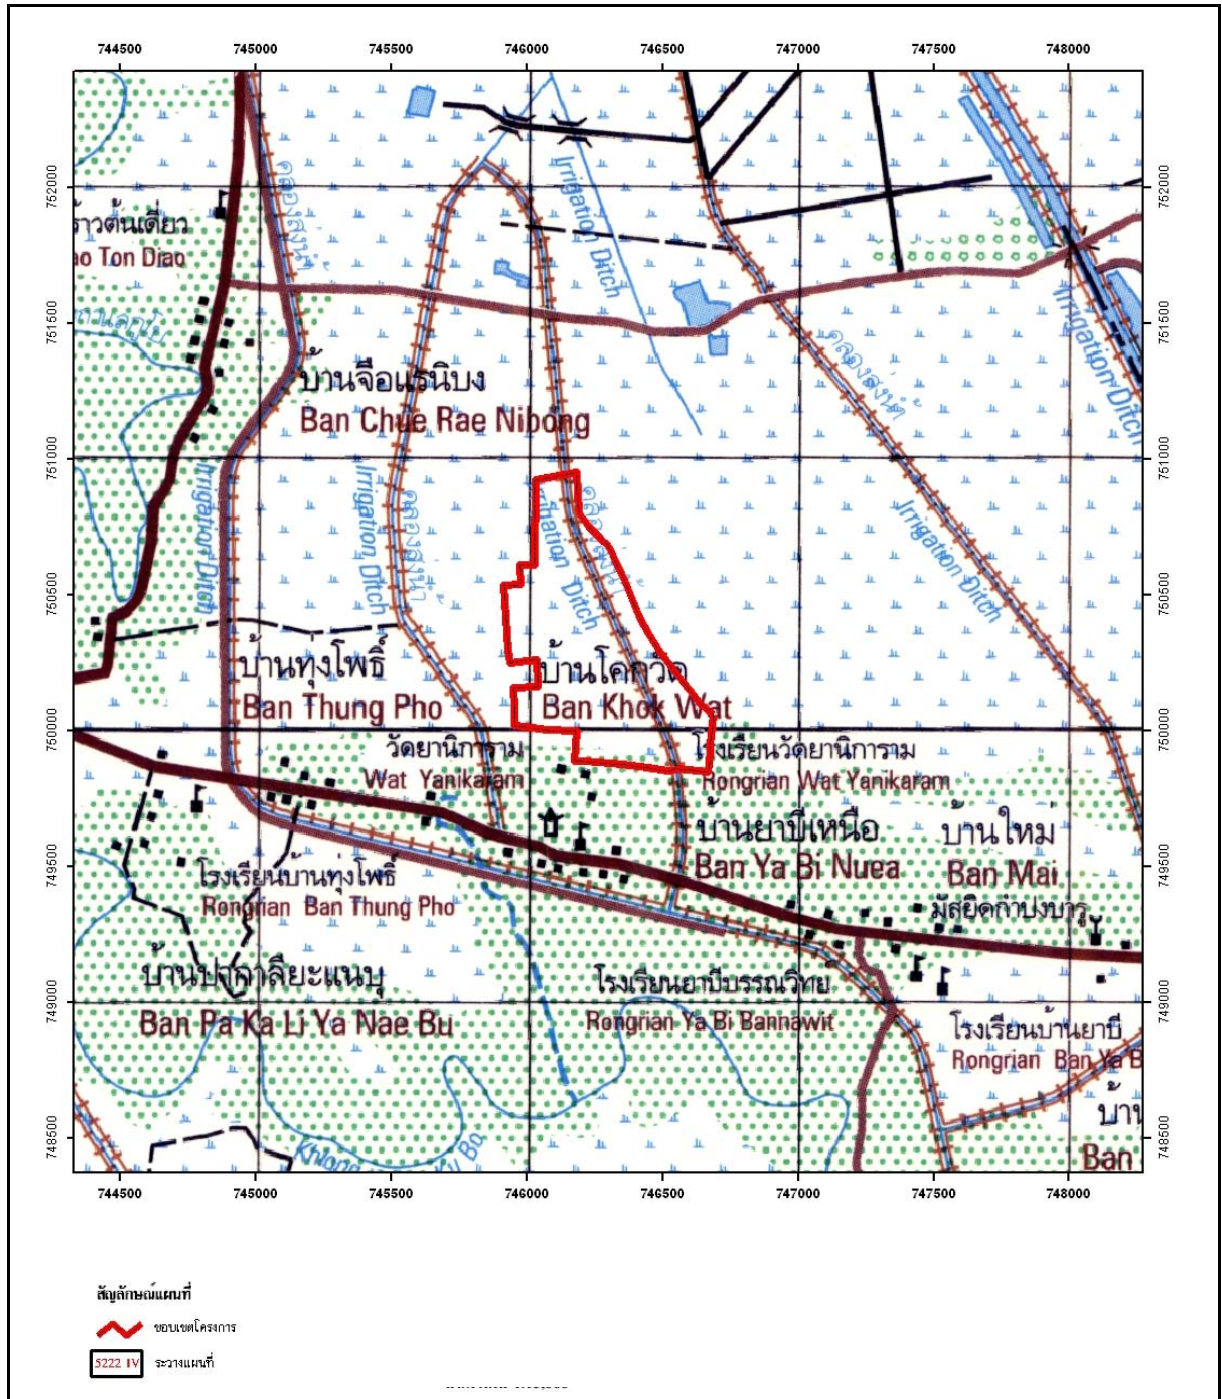

วัตถุประสงค์ของโครงการ

1. เพื่อช่วยเหลือราษฎรตำบลยาปีและพื้นที่ใกล้เคียง ให้มีงานทำอยู่ในพื้นที่ มีรายได้พอเลี้ยงชีพ
2. เพื่อให้เป็นแหล่งอาหารปลอดภัยในชุมชน
3. เพื่อเป็นแหล่งเรียนรู้ทางการเกษตร

ที่ตั้งพื้นที่โครงการ

โครงการฯ ตั้งอยู่ที่ บ้านคู ตำบลยาปี อำเภอหนองจิก จังหวัดปัตตานี มีเนื้อที่ 315 ไร่ พิกัด E 745881-746690 N 749826-750961 WGS84 L7018 ระวาง 5222 IV

แผนที่แสดงขอบเขตโครงการฟาร์มตัวอย่างตามพระราชดำริยาปี