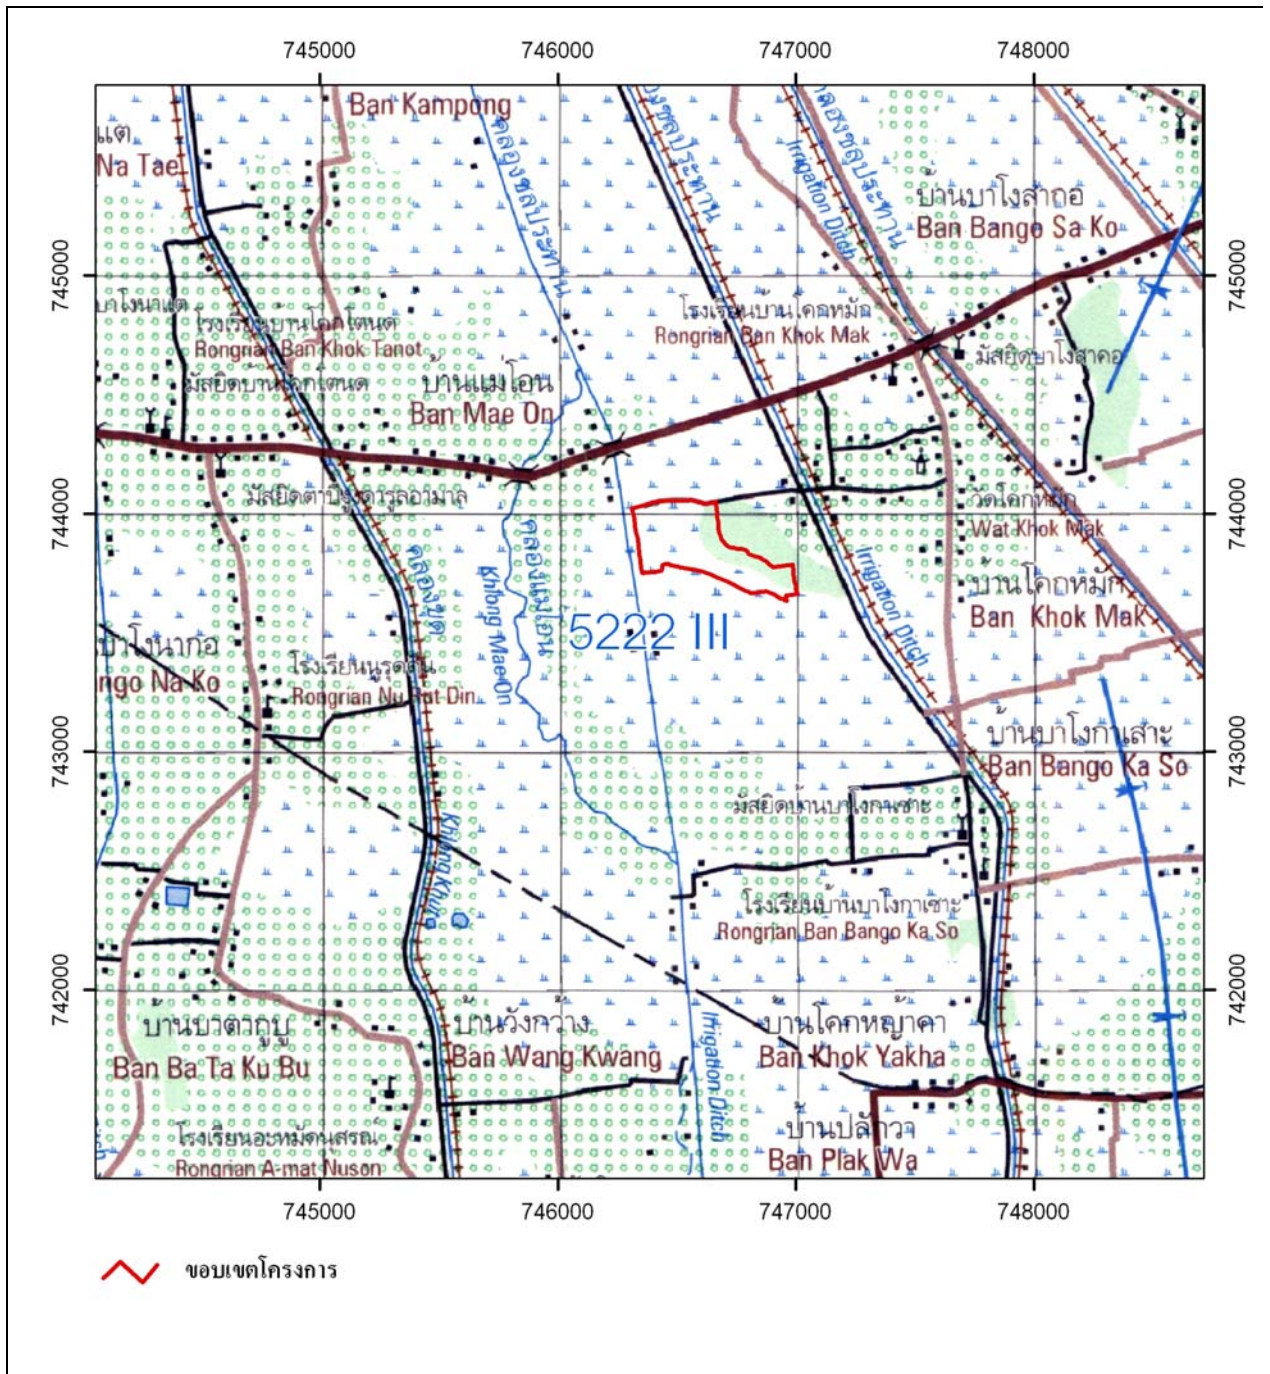

ที่ตั้งพื้นที่โครงการ

โครงการฯ ตั้งอยู่ที่ บ้านโคกหมัก หมู่ที่ 2 ตำบลตาใต้ อำเภอนองจิก จังหวัดปัตตานี อยู่ระหว่าง 3 อำเภอ คืออำเภอนองจิก โคกโพธิ์ และแม่ลาน มีเนื้อที่ 95 ไร่ พิกัด UTM 47 E 746397 – 746989 N 743663 – 744068 WGS84 L7018 ระวัง 5222 III

แผนที่แสดงขอบเขต

โครงการฟาร์มตัวอย่างในสมเด็จพระนางเจ้าสิริกิติ์ พระบรมราชินีนาถ บ้านโคกหมัก

ที่มา : สถานีพัฒนาที่ดินปัตตานี สำนักงานพัฒนาที่ดินเขต 12

สถานะข้อมูล : ไฟล์ดิจิทัล (shp)

กิจกรรมที่มีการดำเนินงานในพื้นที่โครงการ