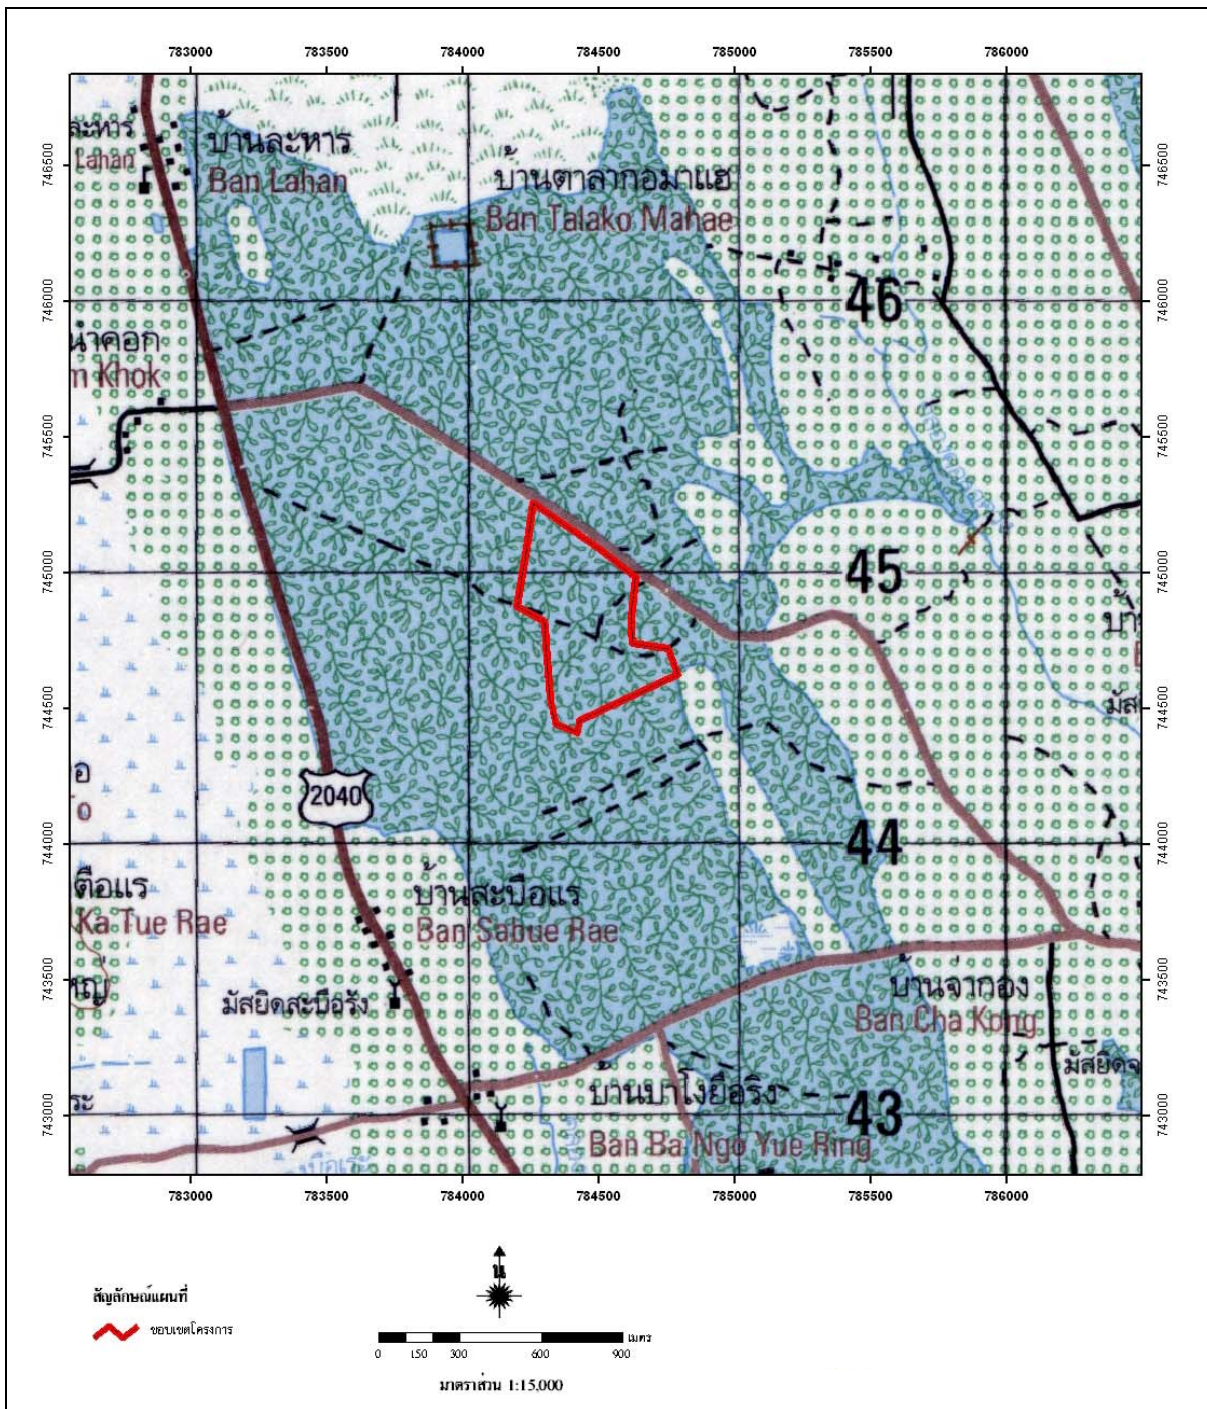

โครงการฟาร์มตัวอย่างในสมเด็จพระนางเจ้าสิริกิติ์ พระบรมราชินีนาถ บ้านทุ่งแป้น

ที่มา : สถานีพัฒนาที่ดินปัตตานี สำนักงานพัฒนาที่ดินเขต 12

สถานะข้อมูล : ไฟล์ดิจิตอล (shp)

กิจกรรมที่มีการดำเนินงานโดยกรมพัฒนาที่ดิน

12-007 : ฟาร์มบ้านทุ่งแป้น