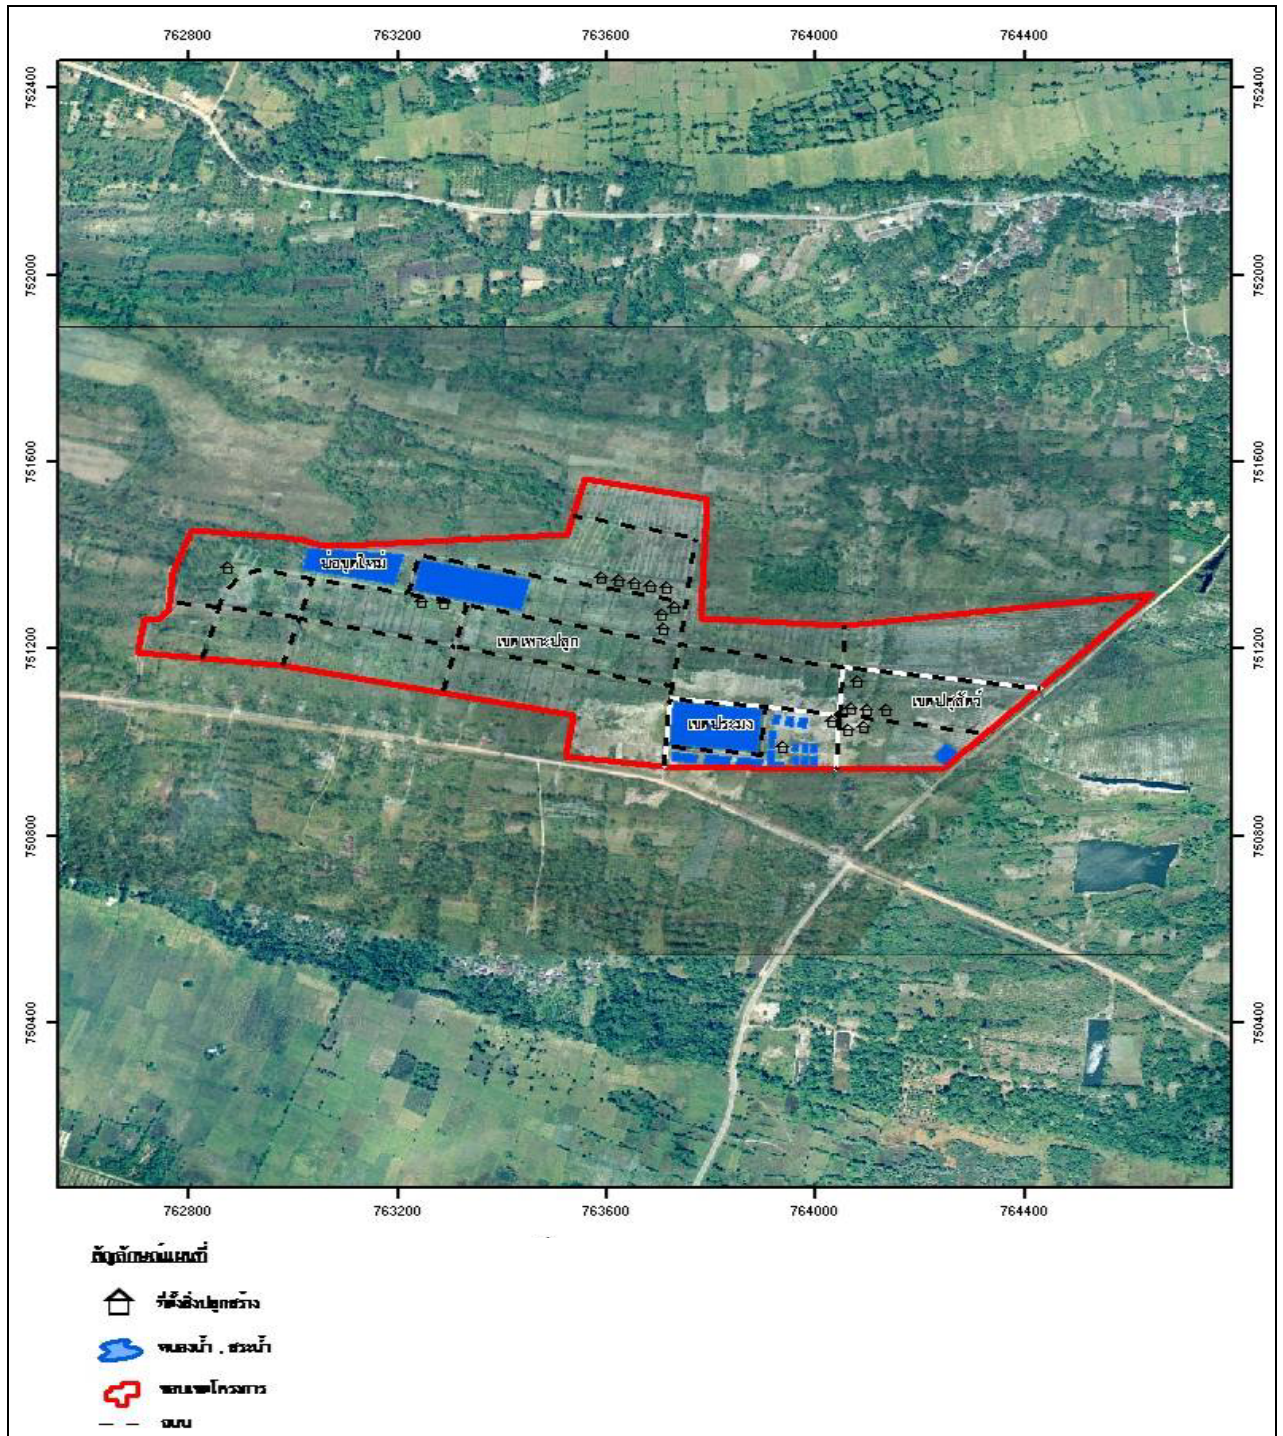

วัตถุประสงค์ของโครงการ

1. เพื่อให้ราษฎรฝึกงาน และจ้างแรงงานทางการเกษตรในชุมชน
2. เพื่อสร้างงานให้กับราษฎรให้มีรายได้

ที่ตั้งพื้นที่โครงการ

โครงการฟาร์มตัวอย่างในสมเด็จพระนางเจ้าสิริกิติ์พระบรมราชินีนาถ ตั้งอยู่ที่บ้านสีปาย หมู่ที่ 1,2 ตำบลตาสีอ้ายรี อำเภอยะหริ่ง จังหวัดปัตตานี พื้นที่ประมาณ 890 ไร่ โดยแบ่งเป็นป่าปอรั้งยังไม่ได้ดำเนินงาน ประมาณ 490 ไร่ และพื้นที่ทำการเกษตร ประมาณ 400 ไร่

สภาพพื้นที่เป็นที่ราบลุ่ม เป็นดินร่วนปนทรายแบบดินลูกรังก้นบ่อ ดินมีการระบายน้ำได้ดี มีความอุดมสมบูรณ์ตามธรรมชาติค่อนข้างต่ำ

พิกัด E 762955-7625383 N 748570-7515910 ลาดับชุด L 7017 ระวัง 5222 I

แผนที่แสดงขอบเขต

โครงการฟาร์มตัวอย่างในสมเด็จพระนางเจ้าสิริกิติ์ พระบรมราชินีนาถ บ้านสีปาย

หมู่ที่ 1,2 ตำบลตาลีอักษร อำเภอยะหริ่ง จังหวัดปัตตานี

ที่มา : สถานีพัฒนาที่ดินปัตตานี สำนักงานพัฒนาที่ดินเขต 12

สถานะข้อมูล : ไฟล์ดิจิทัล (shp.)

แผนที่แสดงขอบเขตและผังการใช้ที่ดิน

โครงการฟาร์มตัวอย่างในสมเด็จพระนางเจ้าสิริกิติ์ พระบรมราชินีนาถ บ้านสีปาย
หมู่ที่ 1,2 ตำบลตาลีอายร์ อำเภอยะหริ่ง จังหวัดปัตตานี

ที่มา : สถานีพัฒนาที่ดินปัตตานี สำนักงานพัฒนาที่ดินเขต 12