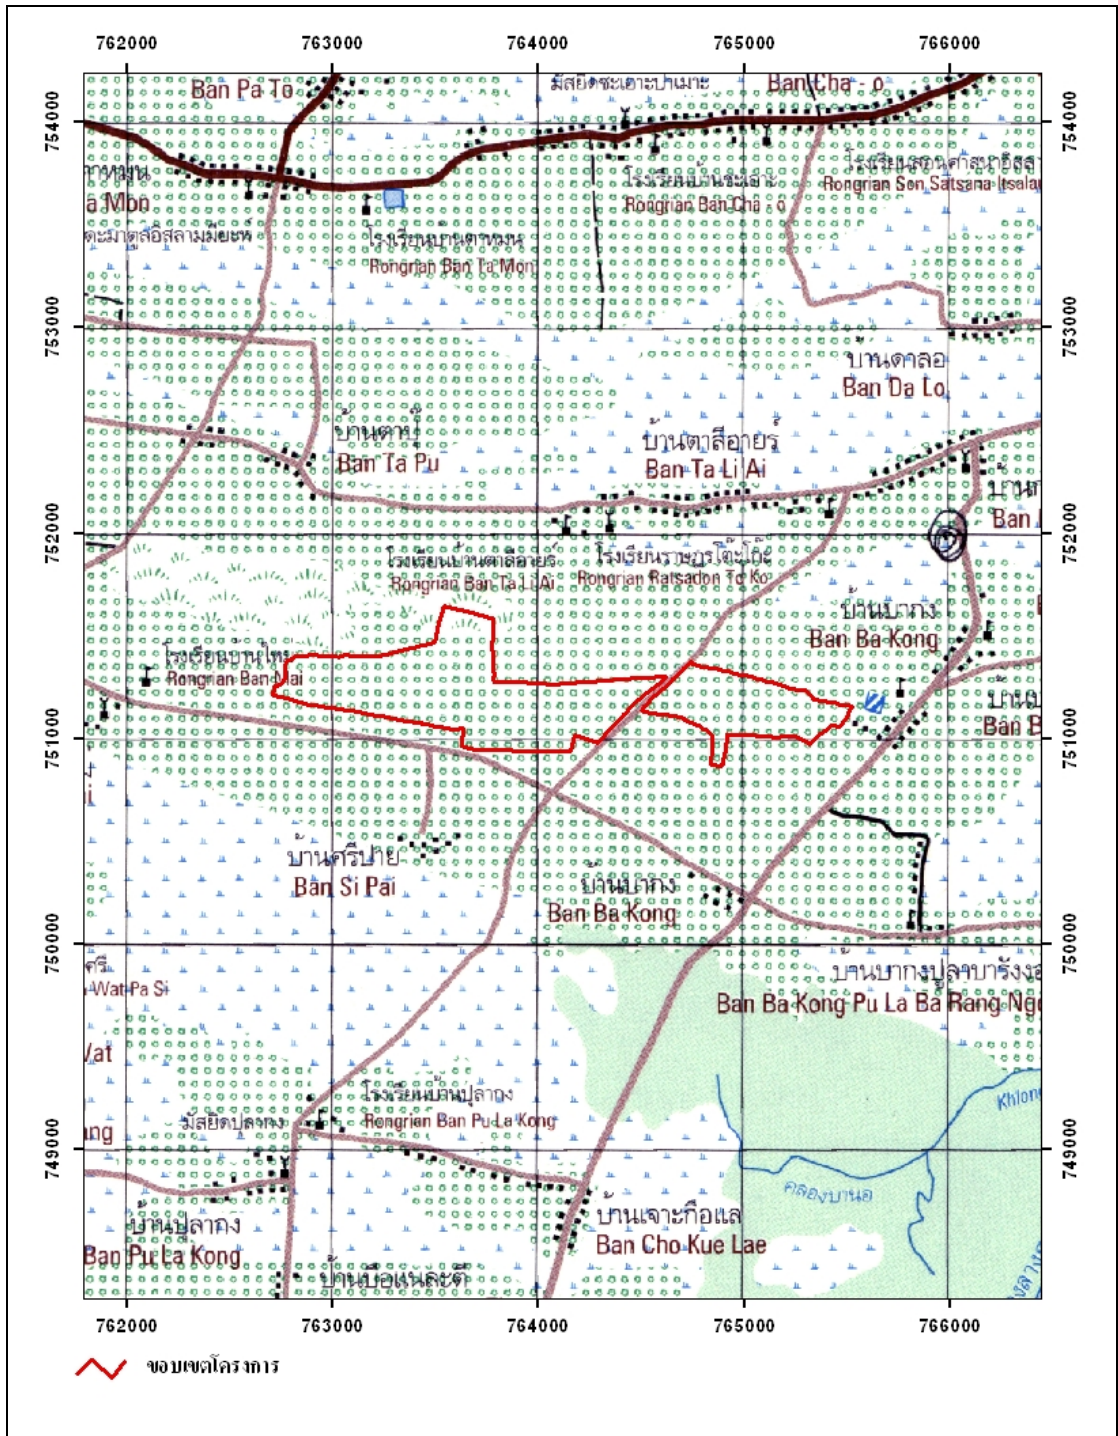

โครงการฟาร์มตัวอย่างในสมเด็จพระนางเจ้าสิริกิติ์ พระบรมราชินีนาถ บ้านสีปาย

หมู่ที่ 1,2 ตำบลตาลีอักษร อำเภอยะหริ่ง จังหวัดปัตตานี

ที่มา : สถานีพัฒนาที่ดินปัตตานี สำนักงานพัฒนาที่ดินเขต 12

สถานะข้อมูล : ไฟล์ดิจิทัล (shp.)

แผนที่แสดงขอบเขตและผังการใช้ที่ดิน