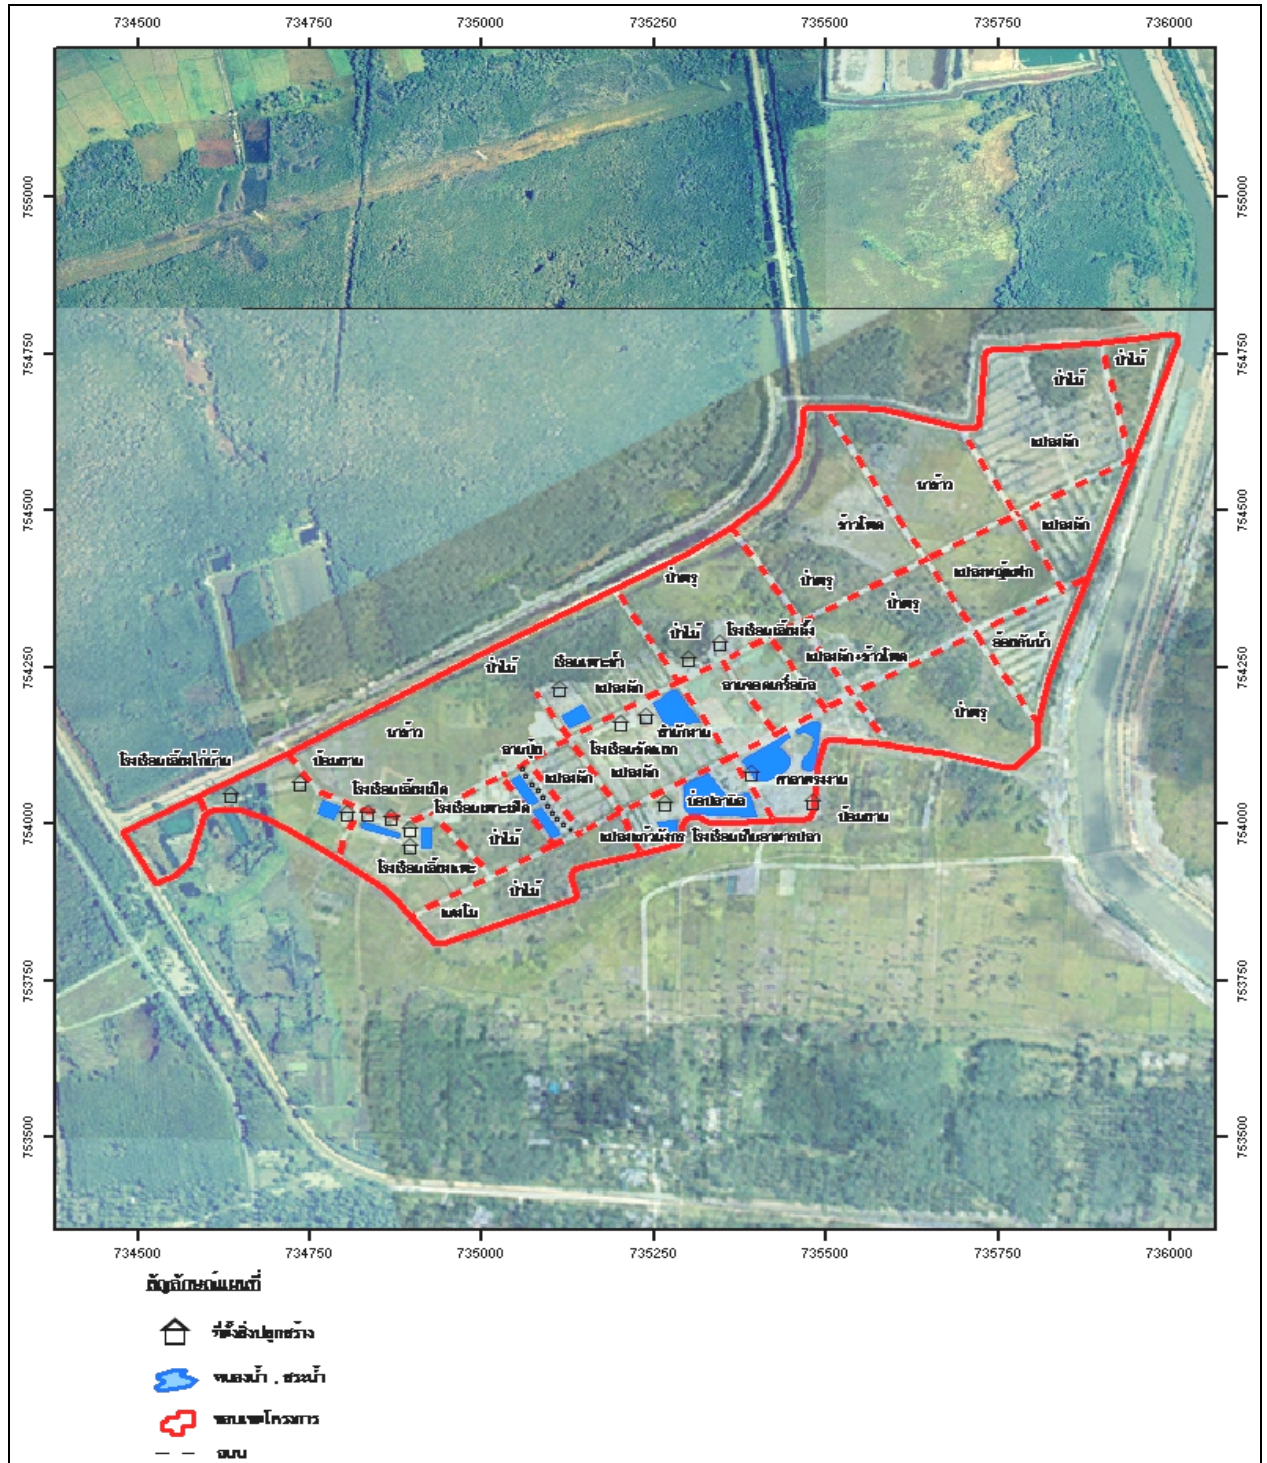

พระบาทสมเด็จพระเจ้าอยู่หัว

5. เพื่อพัฒนาเป็นสถานที่ท่องเที่ยวในโอกาสต่อไป

ที่ตั้งพื้นที่โครงการ

โครงการฟาร์มตัวอย่างในสมเด็จพระนางเจ้าฯ พระบรมราชินีนาถ ตั้งอยู่ที่บ้านดอนนา หมู่ที่ 4,5 ตำบลบางเขา อำเภอหนองจิก จังหวัดปัตตานี มีพื้นที่ประมาณ 600 ไร่

พิกัด E 734493 – 736030 N 753479 – 754428 ลำดับชุดที่ L7018 ระวังแผนที่ 5222 IV

แผนที่แสดงขอบเขต

โครงการฟาร์มตัวอย่างในสมเด็จพระนางเจ้าสิริกิติ์ พระบรมราชินีนาถ บ้านดอนนา

หมู่ที่ 4,5 ตำบลบางเขมา อำเภอนองจิก จังหวัดปัตตานี

ที่มา : สถานีพัฒนาที่ดินปัตตานี สำนักงานพัฒนาที่ดินเขต 12

สถานะข้อมูล : ไฟล์ดิจิทัล (shp.)

แผนที่แสดงขอบเขตและผังการใช้ที่ดิน

โครงการฟาร์มตัวอย่างในสมเด็จพระนางเจ้าสิริกิติ์ พระบรมราชินีนาถ บ้านดอนนา

หมู่ที่ 4,5 ตำบลบางเขา อำเภอนองจิก จังหวัดปัตตานี