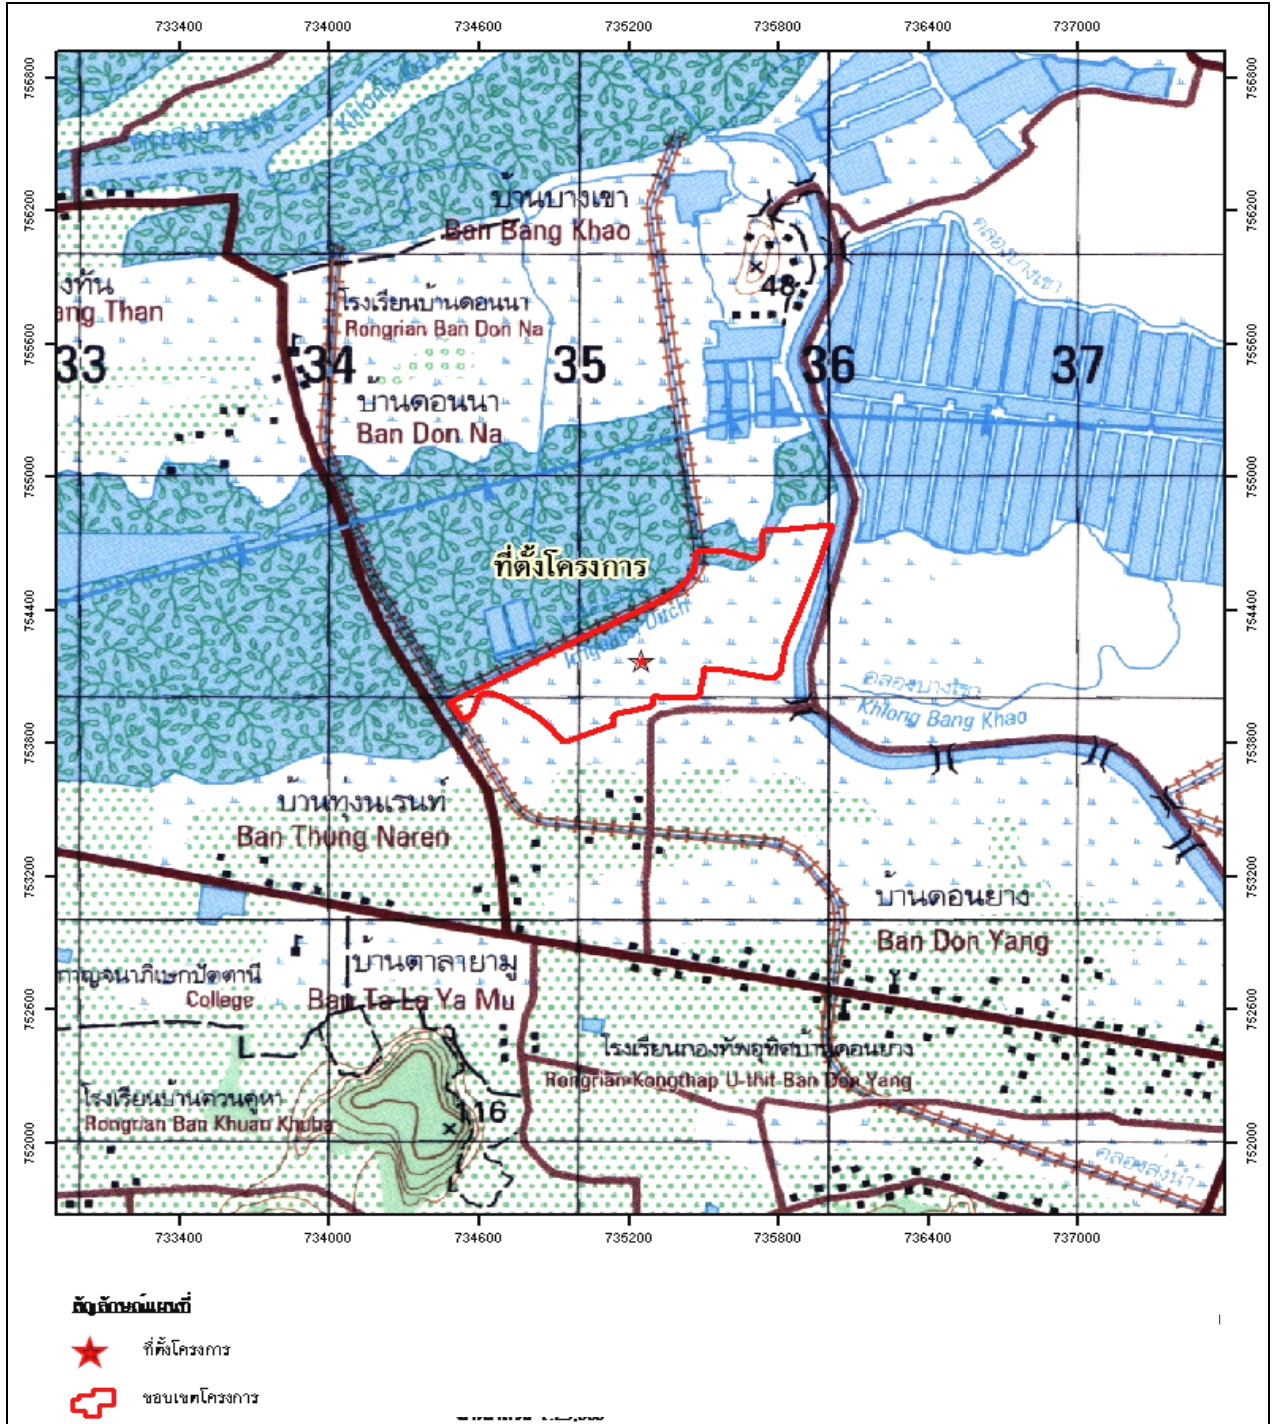

พระบาทสมเด็จพระเจ้าอยู่หัว

5. เพื่อพัฒนาเป็นสถานที่ท่องเที่ยวในโอกาสต่อไป

ที่ตั้งพื้นที่โครงการ

โครงการฟาร์มตัวอย่างในสมเด็จพระนางเจ้าฯ พระบรมราชินีนาถ ตั้งอยู่ที่บ้านดอนนา หมู่ที่ 4,5 ตำบลบางเขา อำเภอหนองจิก จังหวัดปัตตานี มีพื้นที่ประมาณ 600 ไร่

พิกัด E 734493 – 736030 N 753479 – 754428 ลำดับชุดที่ L7018 ระวังแผนที่ 5222 IV

แผนที่แสดงขอบเขต

โครงการฟาร์มตัวอย่างในสมเด็จพระนางเจ้าสิริกิติ์ พระบรมราชินีนาถ บ้านดอนนา

หมู่ที่ 4,5 ตำบลบางเขมา อำเภอนองจิก จังหวัดปัตตานี