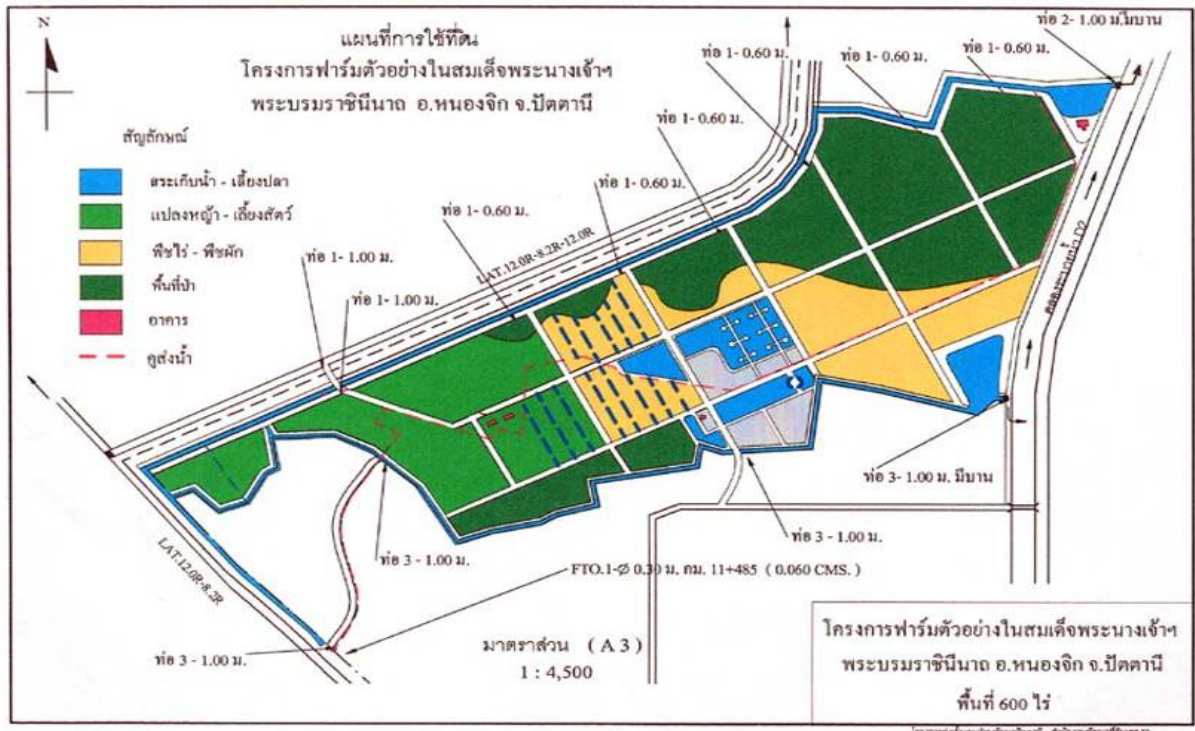

พระบาทสมเด็จพระเจ้าอยู่หัว

5. เพื่อพัฒนาเป็นสถานที่ท่องเที่ยวในโอกาสต่อไป

ที่ตั้งพื้นที่โครงการ

โครงการฟาร์มตัวอย่างในสมเด็จพระนางเจ้าฯ พระบรมราชินีนาถ ตั้งอยู่ที่บ้านดอนนา หมู่ที่ 4,5 ตำบลบางเขา อำเภอหนองจิก จังหวัดปัตตานี มีพื้นที่ประมาณ 600 ไร่

พิกัด E 734493 – 736030 N 753479 – 754428 ลำดับชุดที่ L7018 ระวังแผนที่ 5222 IV

แผนที่แสดงขอบเขต

โครงการฟาร์มตัวอย่างในสมเด็จพระนางเจ้าสิริกิติ์ พระบรมราชินีนาถ บ้านดอนนา

หมู่ที่ 4,5 ตำบลบางเขมา อำเภอนองจิก จังหวัดปัตตานี

ที่มา : สถานีพัฒนาที่ดินปัตตานี สำนักงานพัฒนาที่ดินเขต 12

สถานะข้อมูล : ไฟล์ดิจิทัล (shp.)

แผนที่แสดงขอบเขตและผังการใช้ที่ดิน

โครงการฟาร์มตัวอย่างในสมเด็จพระนางเจ้าสิริกิติ์ พระบรมราชินีนาถ บ้านดอนนา

หมู่ที่ 4,5 ตำบลบางเขา อำเภอนองจิก จังหวัดปัตตานี

ที่มา : สถานีพัฒนาที่ดินปัตตานี สำนักงานพัฒนาที่ดินเขต 12

สถานะข้อมูล : ไฟล์ดิจิทัล (shp.)

ผังการใช้ที่ดิน

12-004 : ฟาร์มดอนนา

โครงการฟาร์มตัวอย่างในสมเด็จพระนางเจ้าสิริกิติ์ พระบรมราชินีนาถ บ้านดอนนา หมู่ที่ 4,5 ตำบลบางเขมา อำเภอนองจิก จังหวัดปัตตานี