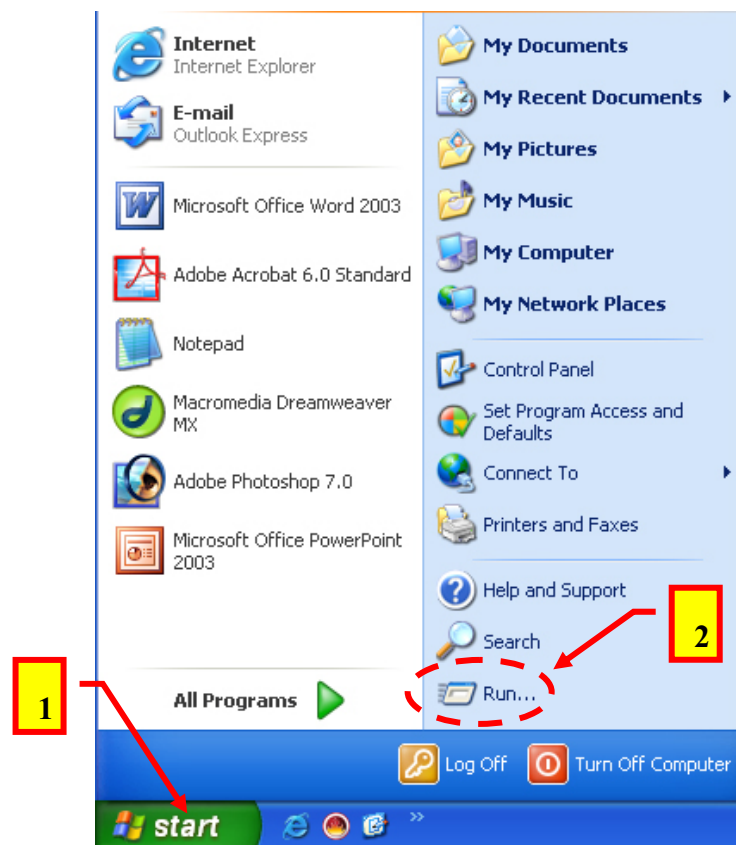

1. คลิกเมนู **Start** แล้วเลือกเมนูย่อย **Run** ดังรูป

2. จะปรากฏหน้าต่าง Run ดังรูป จากนั้นพิมพ์คำสั่ง **cmd** แล้วคลิกปุ่ม **OK**

3. ระบบจะแสดงผลจอภาพ Command Line ให้พิมพ์คำสั่ง **ipconfig/all** แล้วกด **Enter**