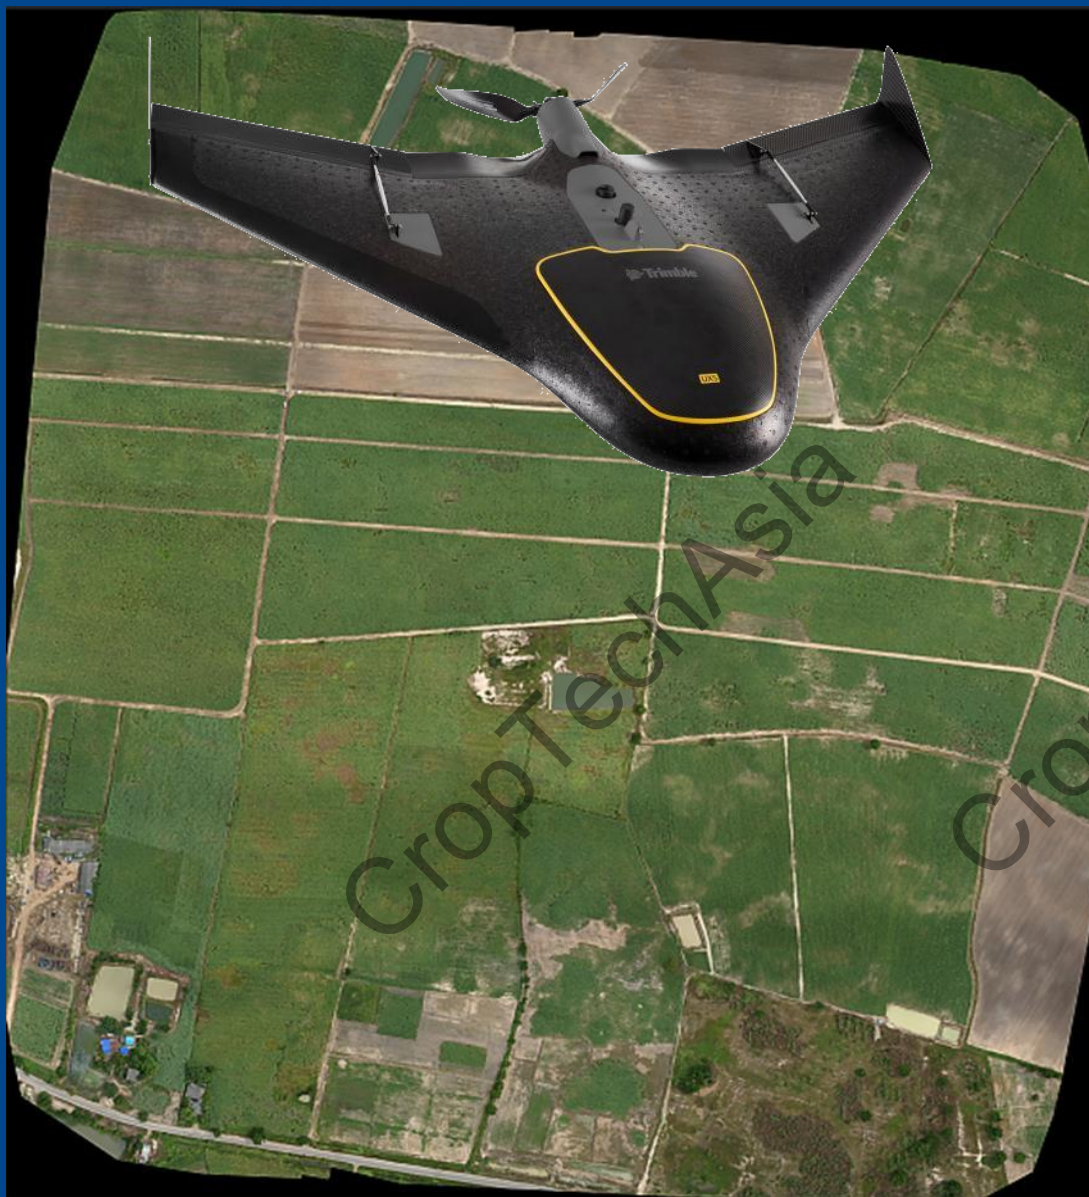

# Trimble Guidance

HEADLAND

PIVOT

A-B PATTERN

ADAPTIVE CURVE

Seven patterns to choose from depending on the shape of your field

A+ PATTERN

IDENTICAL CURVE

FREEFORM™

ภาพแสดงแปลงที่ทำการบิน  
สำรวจ โดยใช้อากาศยานไร้  
คนขับ **Trimble UAV**  
เวลาในการบิน **40** นาที ได้  
พื้นที่ **1.20** ตร.กม  
ที่ความสูงการบิน **150 m**  
ความละเอียดของภาพ **5**  
**cm/pixel**