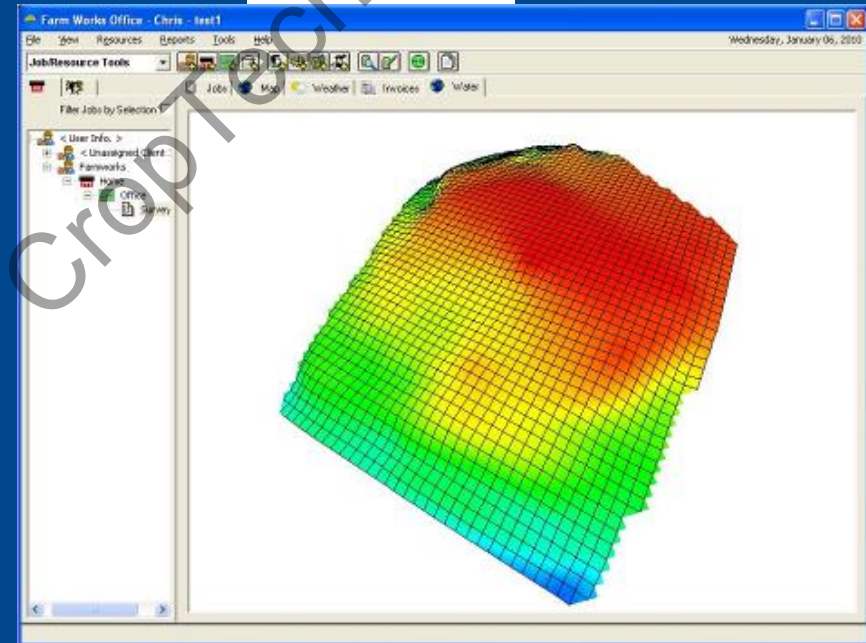

# GPS RTK Levelling ปรับพื้นที่ไร่ จ.เพชรบูรณ์

# Laser Levelling พื้นที่นาจ.ปทุมธานี

# What else is new for Water Management?

- EZ-Surface Drainage design module for EZ-Office Pro
  - Import FieldLevel II survey data
  - Analyze water runoff and watershed zones in 3D
  - Design surface ditch and tile locations
  - Export to FmX for implementation with AutoSlope