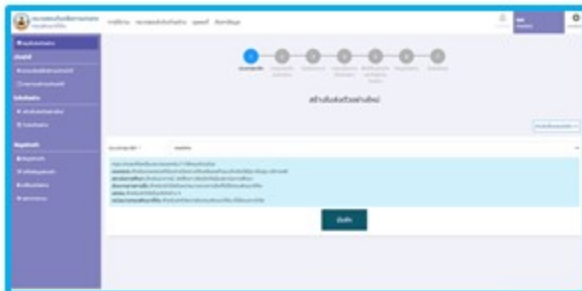

## e-Service LDD

กรมพัฒนาที่ดิน

เริ่ม 1 กันยายน 2564

ใช้บริการผ่านเว็บไซต์กรมพัฒนาที่ดิน >> e-Service LDD >> ตรวจสอบดินเพื่อการเกษตร

1 ยื่นใบส่งขอรับบริการ ผ่านระบบ e-Service

2 เก็บและส่งตัวอย่างดิน ตนเอง/ไปรษณีย์